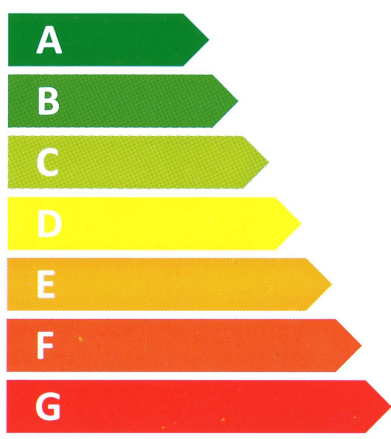

ENERG

енергия · ενεργεια

reflex

REFLEX
AF 200/1M_B

55 W

196 L