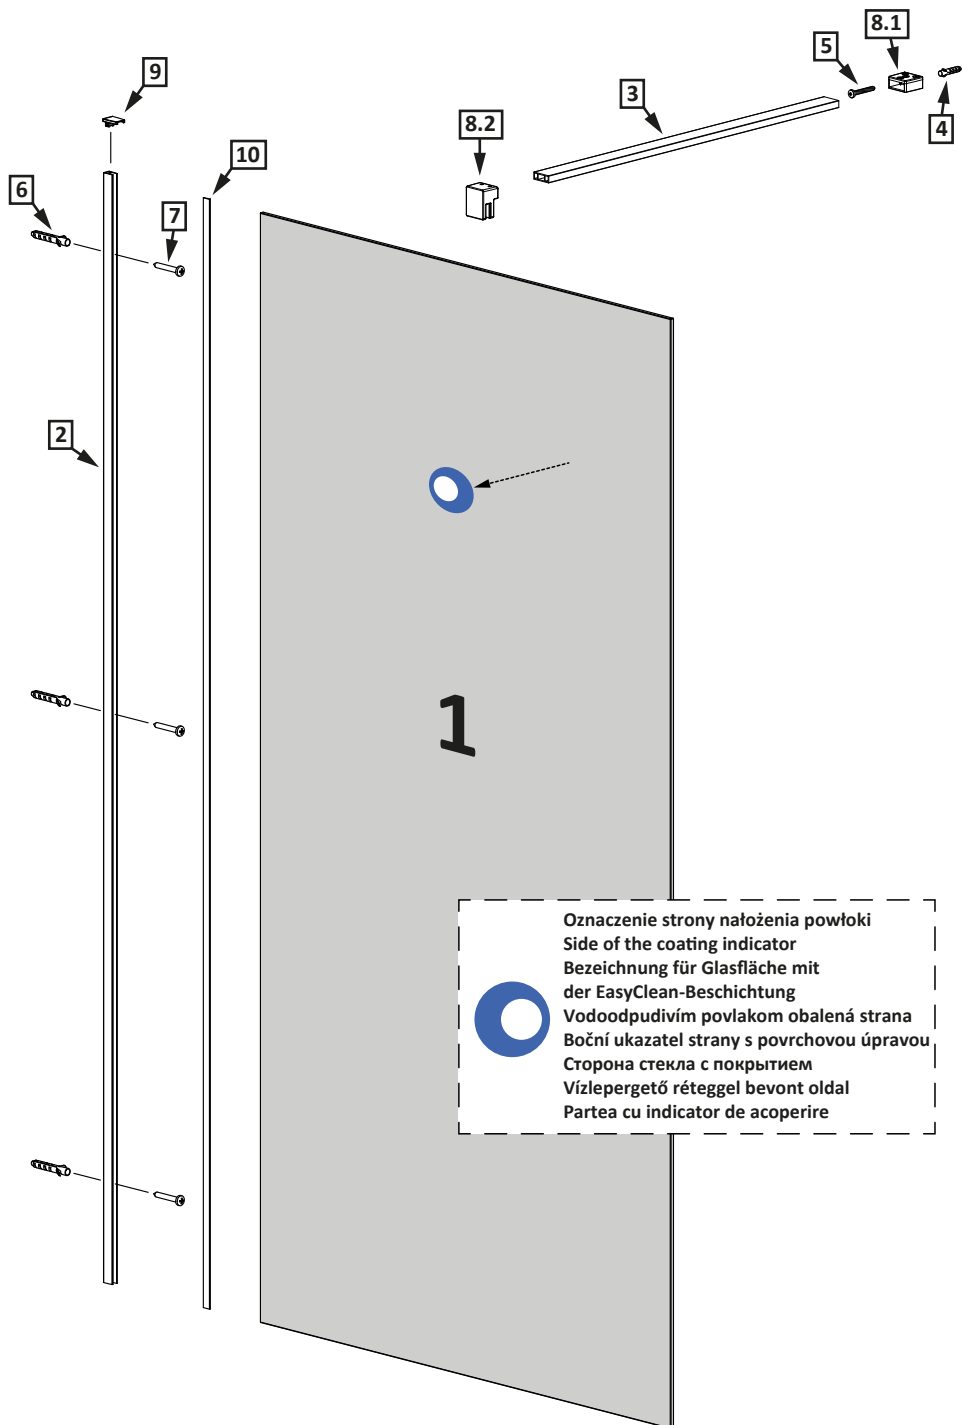

- | | | | |
|--|----------------------|---|-------------------------|
|  CZ | Pokyny k instalaci |  RUS | Инструкция по установке |
|  PL | Instrukcja montażu |  UA | Інструкція по установці |
|  GB | Assembly instruction |  H | Szerelési útmutató |
|  D | Montageanleitung |  RO | Instructiuni de montaj |
|  SK | Návod na inštaláciu | | |
-

Modo New II

Oznacenie strany nalozenia povlôki
 Side of the coating indicator
 Bezeichnung für Glasfläche mit
 der EasyClean-Beschichtung
 Vodoodpudivím povlakom obalená strana
 Voční ukazatel strany s povrchovou úpravou
 Сторона стекла с покрытием
 Vízlepergető réteggel bevont oldal
 Partea cu indicator de acoperire

| Nr Nr No. číslo počet № Sorszám Numar | Oznaczenie Mark Bezeichnung Označenje Označení обозначение Jelölés Componenta | Sztuk Pcs. Stück Kus KS штук Db. Bucati |
|--|--|--|
| 1. | | 1 |
| 2. | | 1 |
| 3. | | 1 |
| 4. | $\phi 8$ DIN 7981 | 1 |
| 5. | 5x40 DIN 7991 | 1 |
| 6. | $\phi 6$ DIN 7981 | 3 |
| 7. | 3,5x38 DIN 7991 | 3 |
| 8.1 | | 1 |
| 8.2 | 8.1 8.2 | 1 |
| 9. | | 1 |
| 10. | | 1 |
| 11. | | 4 |