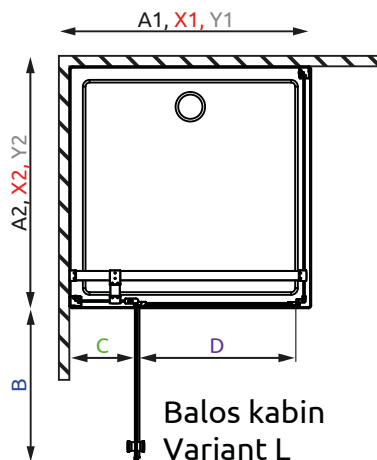

Balos kabin  
Variant L

Jobbos kabin  
Variant R

**KDJ AJTÓ / KDJ DOOR**

Model	A1	X1	Y1	B	C	D	H
KDJ ajtó 80	800	792-802	773-783	480	245-255	488	1950
KDJ ajtó 90	900	892-902	873-883	580	245-255	588	1950
KDJ ajtó 100	1000	992-1002	973-983	680	245-255	688	1950
KDJ ajtó 110	1100	1092-1102	1073-1083	680	345-355	688	1950
KDJ ajtó 120	1200	1192-1202	1173-1183	780	345-355	788	1950

**OLDALFAL S2 /  
SIDEWALL S2**

Model	A2	X2	Y2
S2 75	750	742-752	723-733
S2 80	800	792-802	773-783
S2 90	900	892-902	873-883
S2 100	1000	992-1002	973-983

Balos kabin  
Variant L

Jobbos kabin  
Variant R