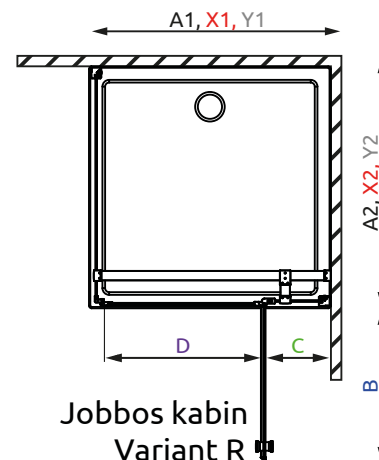

Balos kabin  
Variant L

Jobbos kabin  
Variant R

**KDJ AJTÓ / KDJ DOOR**

Model	A1	X1	Y1	B	C	D	H
KDJ ajtó 80	800	792-802	773-783	480	245-255	488	1950
KDJ ajtó 90	900	892-902	873-883	580	245-255	588	1950
KDJ ajtó 100	1000	992-1002	973-983	680	245-255	688	1950
KDJ ajtó 110	1100	1092-1102	1073-1083	680	345-355	688	1950
KDJ ajtó 120	1200	1192-1202	1173-1183	780	345-355	788	1950

**OLDALFAL S2 /  
SIDEWALL S2**

Model	A2	X2	Y2
S2 75	750	742-752	723-733
S2 80	800	792-802	773-783
S2 90	900	892-902	873-883
S2 100	1000	992-1002	973-983

Balos kabin  
Variant L

Jobbos kabin  
Variant R