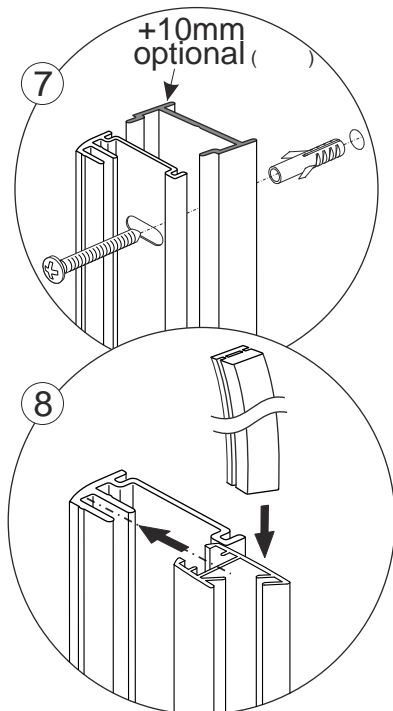

Links / Left / Gauche / Levá / Balos / Lewa /