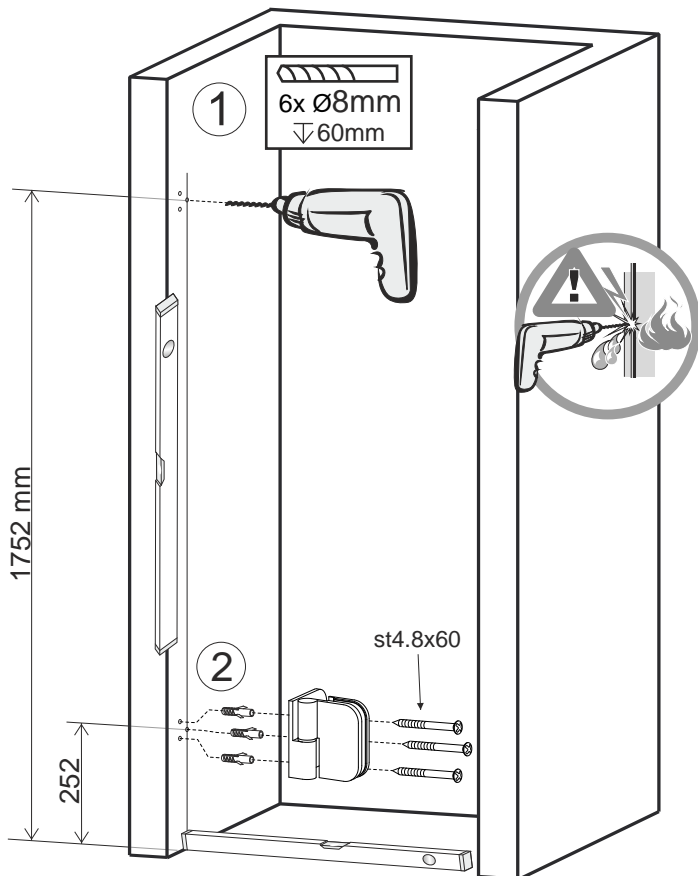

Links / Left / Gauche / Levá / Balos / Lewa /

Rechts / Right / Droite
Pravá / Jobbos / Prawa /