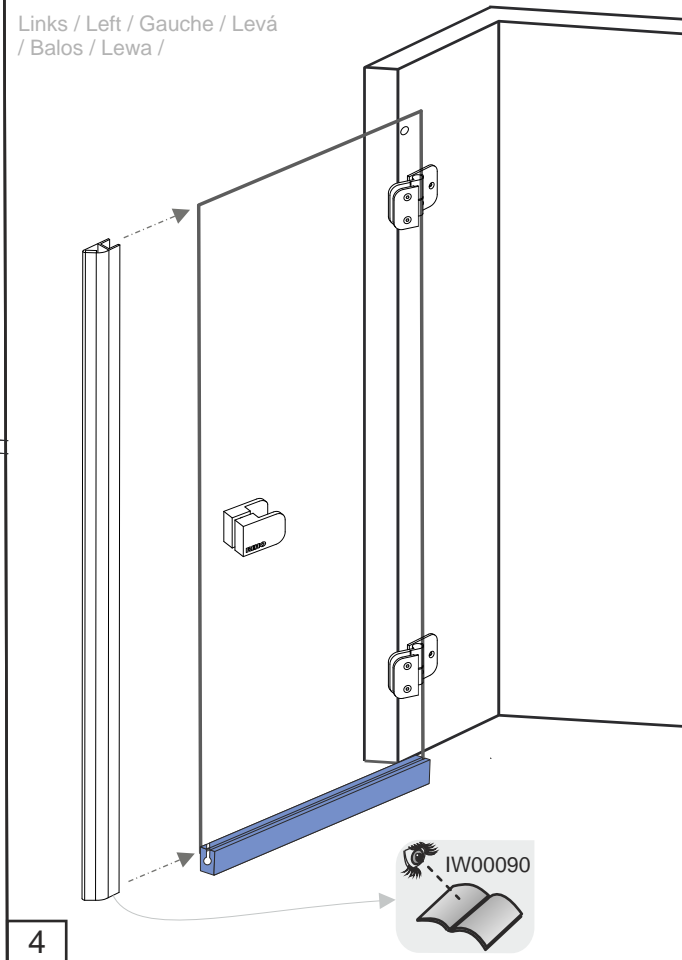

Links / Left / Gauche / Levá / Balos / Lewa /