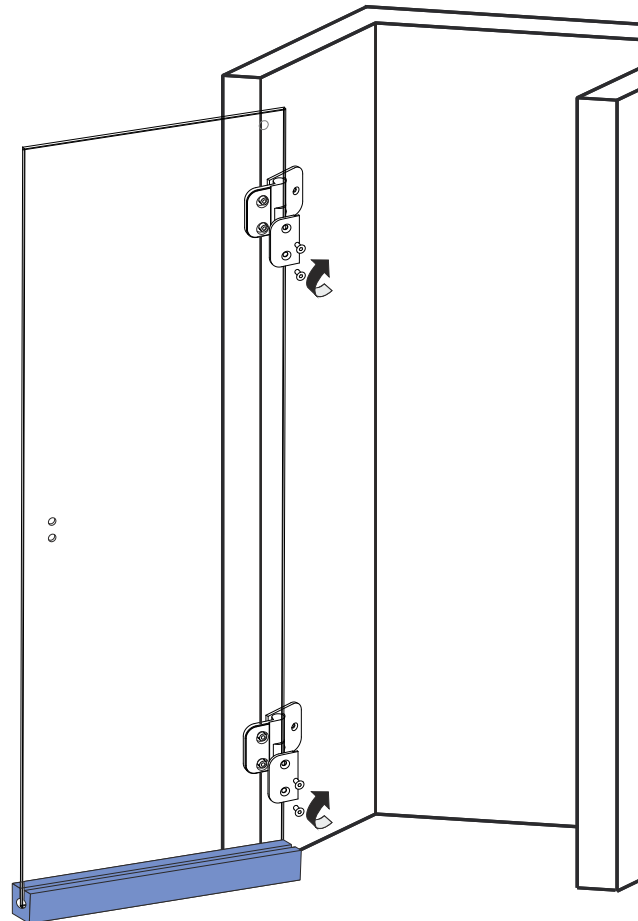

Links / Left / Gauche / Levá / Balos / Lewa /

Rechts / Right / Droite
Pravá / Jobbos / Prawa /