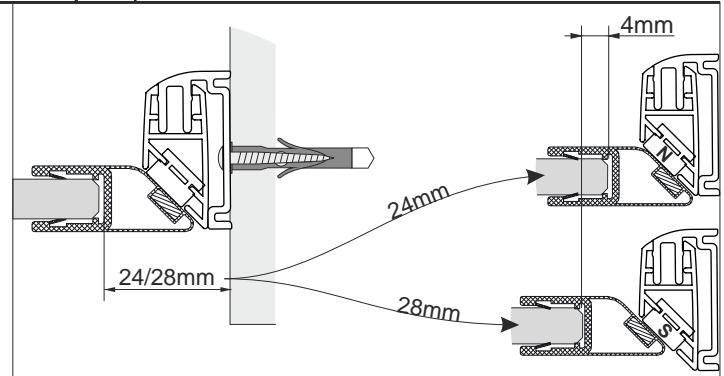

Links / Left / Gauche / Levá / Balos / Lewa /