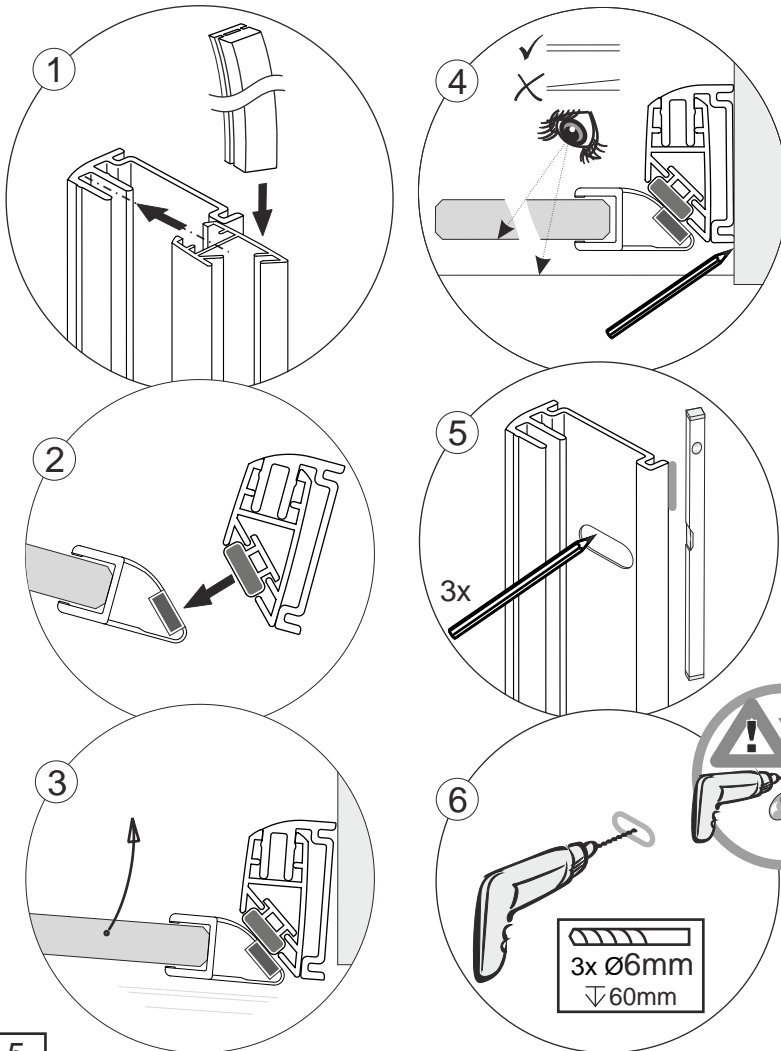

Links / Left / Gauche / Levá / Balos / Lewa /