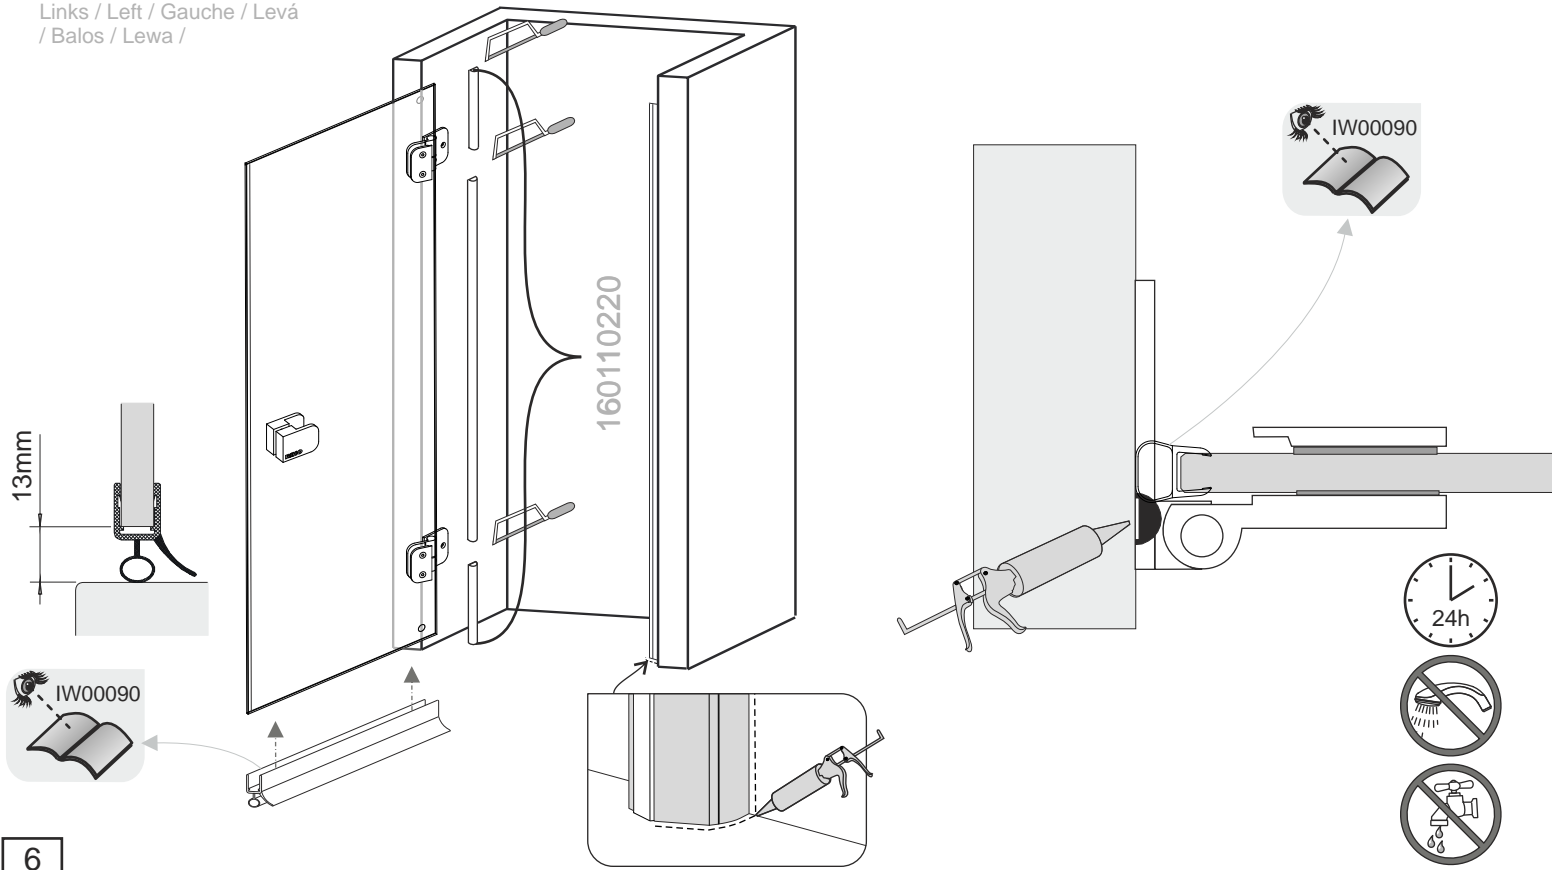

6

Links / Left / Gauche
Levá / Balos / Lewa /

[cm]	A [mm]
70x...	678÷682
80x...	778÷782
90x...	878÷882
100x...	978÷982

Rechts / Right / Droite
Pravá / Jobbos / Prawa /

CZ POZOR! Rozměry neplatí pro atypické provedení zástěn (GSM*****).
V případě nejasností kontaktujte výrobce.