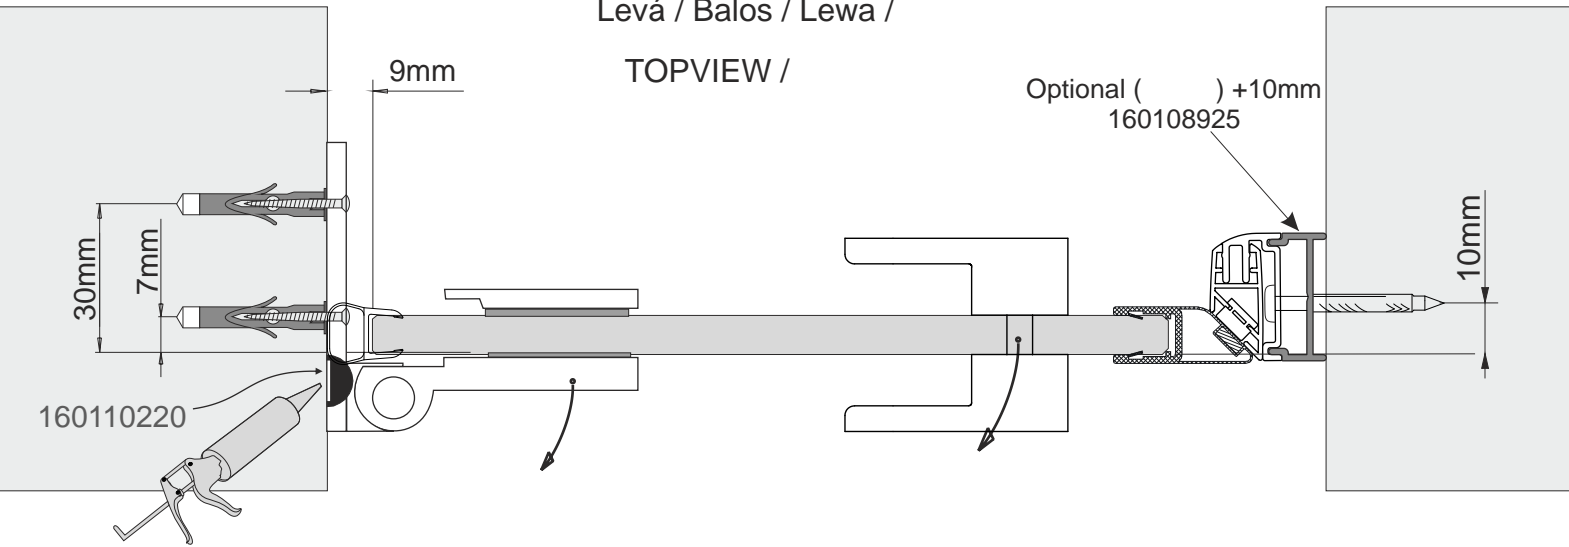

Links / Left / Gauche
Levá / Balos / Lewa /

TOPVIEW /