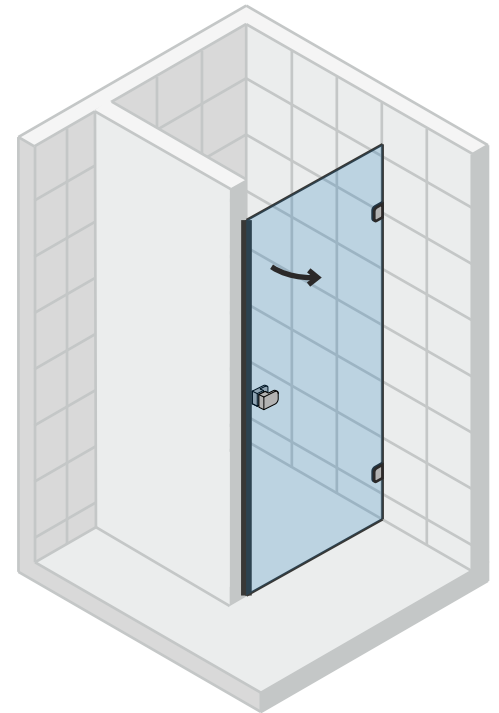

Scandic Soft Q101

Links / Left / Gauche
Levá / Balos / Lewa /

Rechts / Right / Droite
Pravá / Jobbos / Prawa /

Links / Left / Gauche
Levá / Balos / Lewa /

TOPVIEW /

Links / Left / Gauche / Levá / Balos / Lewa /

6

Links / Left / Gauche
Levá / Balos / Lewa /

[cm]	A [mm]
70x...	678÷682
80x...	778÷782
90x...	878÷882
100x...	978÷982

Rechts / Right / Droite
Pravá / Jobbos / Prawa /

CZ POZOR! Rozměry neplatí pro atypické provedení zástěn (GSM*****).
V případě nejasností kontaktujte výrobce.