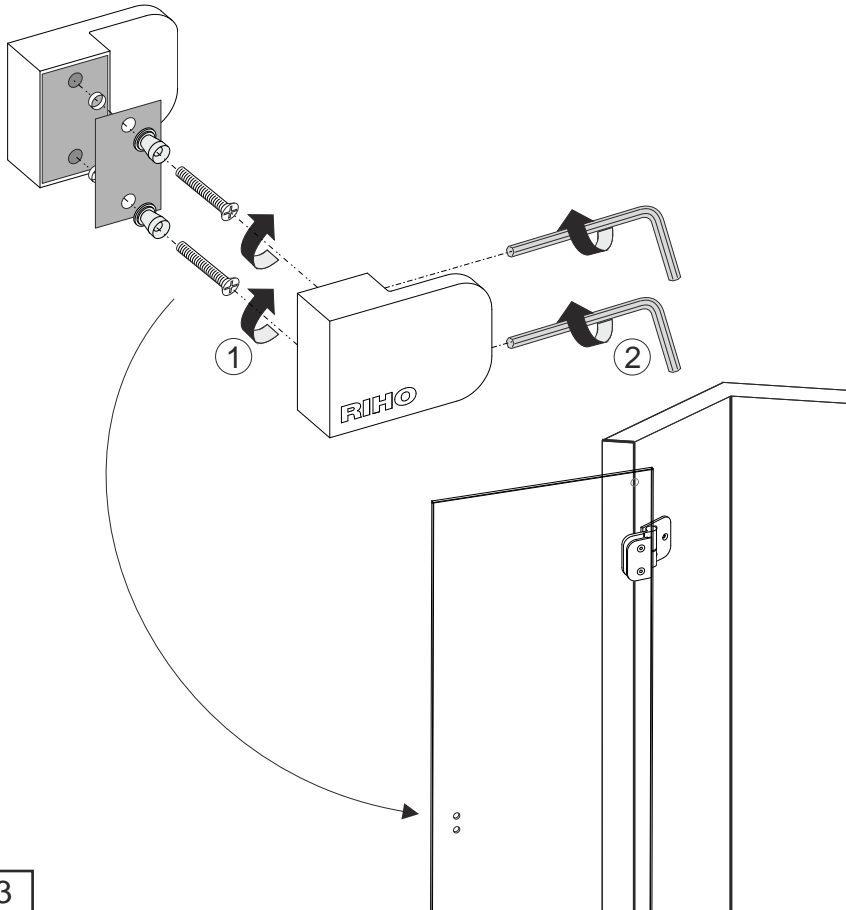

Links / Left / Gauche / Levá / Balos / Lewa /