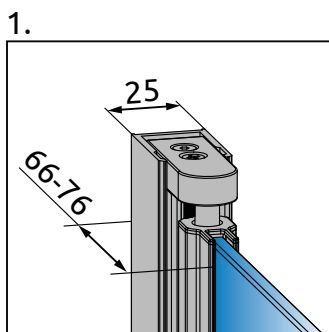

Balos kádparaván
Variant L

Jobbos kádparaván
Variant R

Modell	X	B	C	H1	H2
PND 100	995-1005	508	87	1520	1500
PND 120	1195-1205	608	87	1520	1500