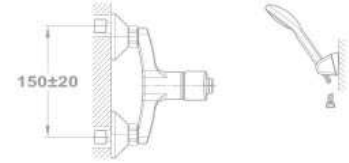

153 751 00

153 701 20