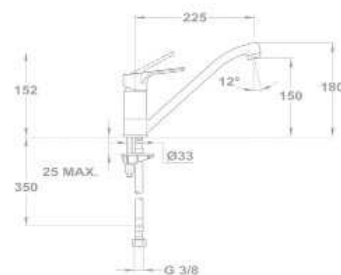

152 751 02

Pro **ÚJ**

Bojler mosogató csaptelep

- Alsó bekötésű, nyílt rendszerű bojlerekhez
- Egykaros
- Forgatható kifolyócsővel
- Kifolyócső: 225 mm
- Egyedi biztonsági sugárvezetővel
- Sugárvezető mérete: M24x1
- 35 mm kerámia vezérlőegységgel
- Flexibilis bekötőcsővel: 3/8"

KÓD

16075172

Mosogató csaptelep

- Forgatható felső kifolyócsővel
- Kifolyócső: 210 mm
- Vízkömentes perlátorral
- Perlátor mérete: M24x1
- 35 mm kerámia vezérlőegységgel
- Flexibilis bekötőcsővel: 3/8"

15275161