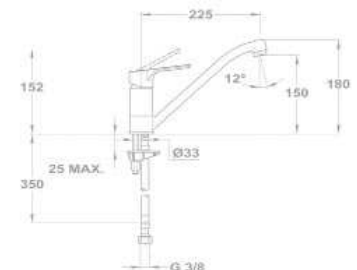

Zuhanszett nélkül

155 701 00

155 751 00

Mosogató csaptelep

- Forgatható alsó kifolyócsővel
- Kifolyócső: 225 mm
- Vízkömentes perlátorral
- Perlátor mérete: M24x1
- 35 mm kerámia vezérlőegységgel
- Flexibilis bekötőcsővel: 3/8"

152 751 02

Pro **ÚJ**

Bojler mosogató csaptelep

- Alsó bekötésű, nyílt rendszerű bojlerekhez
- Egykaros
- Forgatható kifolyócsővel
- Kifolyócső: 225 mm
- Egyedi biztonsági sugárvezetővel
- Sugárvezető mérete: M24x1
- 35 mm kerámia vezérlőegységgel
- Flexibilis bekötőcsővel: 3/8"