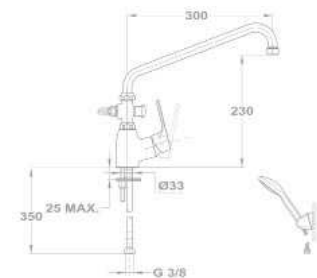

Zuhanszett nélkül

155 701 00

155 751 00

Kádmosdó (KMT) csaptelep

- Vízkömentes Basic kézi zuhannyal
- Automata zuhanyváltóval
- 1500 mm gégecsővel
- Fali Basic zuhanytartóval
- Forgatható U kifolyócsővel
- Kifolyócső: 300 mm
- 35 mm kerámia vezérlőegységgel
- Perlátor mérete: M22x1
- Flexibilis bekötőcsővel: 3/8"

Zuhanszett nélkül

155 701 00

155 751 00

Mosogató csaptelep

- Forgatható alsó kifolyócsővel
- Kifolyócső: 225 mm
- Vízkömentes perlátorral
- Perlátor mérete: M24x1
- 35 mm kerámia vezérlőegységgel
- Flexibilis bekötőcsővel: 3/8"