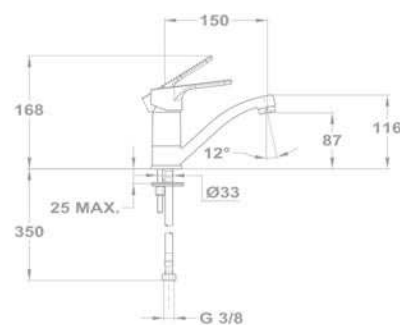

Bide csaptelep

- Fém leeresztő szeleppel
- Vízkömentes perlátorral
- Perlátor mérete: M24x1
- 35 mm kerámia vezérlőegységgel
- Flexibilis bekötőcsővel: 3/8"

154170100