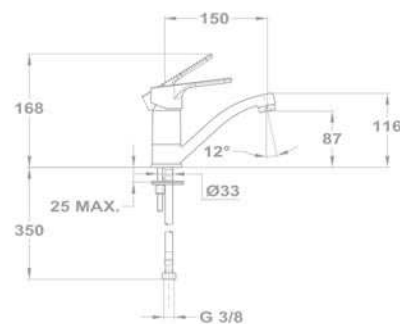

Leeresztő szelep nélkül

KÓD

150170100

150175100

Mosdó csaptelep

- Forgatható kifolyócsővel
- Kifolyócső: 150 mm
- 5 l/perc víztápcsátású vízkömentes perlátorral
- Perlátor mérete: M24x1
- 35 mm kerámia vezérlőegységgel
- Flexibilis bekötőcsővel: 3/8"
- Leeresztő szelep nélkül

150175102

Bojler mosdó csaptelep

- Alsó bekötésű, nyílt rendszerű bojlerre
- Egykaros
- Forgatható kifolyócsővel
- Kifolyócső: 150 mm
- Egyedi biztonsági sugárvezetővel
- Sugárvezető mérete: M24x1
- 35 mm kerámia vezérlőegységgel
- Flexibilis bekötőcsővel: 3/8"