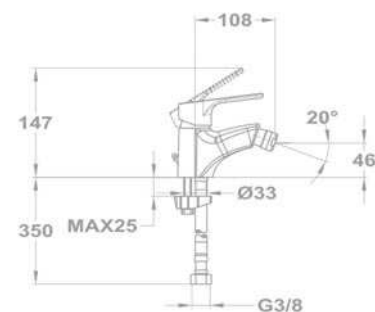

Kádtöltő csaptelep

- Vízkömentes Basic kézi zuhannyal
- Automata zuhanyváltóval
- 1500 mm gégecsővel
- Fali Basic zuhanytartóval
- 35 mm kerámia vezérlőegységgel
- Vízkömentes perlátorral
- Perlátor mérete: M24x1

151170100