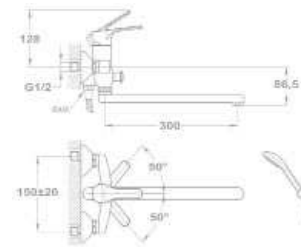

Kádmosdó (KMT) csaptelep

- Vízkömentes Basic kézi zuhannyal
- Automata zuhanyváltóval
- 1500 mm gégecsővel
- Fali Basic zuhanytartóval
- Forgatható U kifolyócsővel
- Kifolyócső: 300 mm
- 35 mm kerámia vezérlőegységgel
- Perlátor mérete: M22x1
- Flexibilis bekötőcsővel: 3/8"

Zuhanszett nélkül

155 701 00

155 751 00