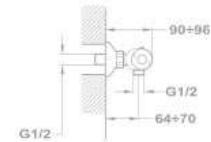

170 701 00

Kádmosdó (KMT) csaptelep

- Vízkömentes Basic kézi zuhannyal
- Csaptelep testbe integrált automata zuhanyváltóval
- 1500 mm gégecsővel
- Fali Basic zuhanytartóval
- Forgatható kifolyócsővel
- Kifolyócső: 300 mm
- 35 mm kerámia vezérlőegységgel