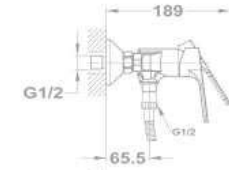

Zuhany csaptelep

- Vízkömentes Basic kézi zuhannyal
- 1500 mm gégecsővel
- Fali Basic zuhanytartóval
- 35 mm kerámia vezérlőegységgel

Zuhanszett nélkül

Állítható fali rúddal

KÓD

153 701 00