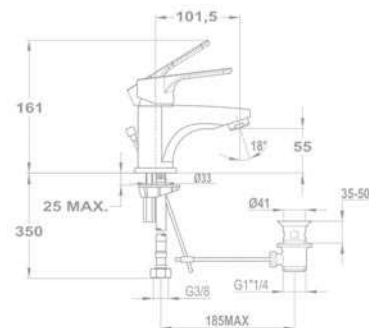

Pro ÚJ

Mosdó csaptelep

- Fém leeresztő szeleppel
- 5 l/perc víztápcsátású vízkömentes perlátorral
- Perlátor mérete: M24x1
- 35 mm kerámia vezérlőegységgel
- Flexibilis bekötőcsővel: 3/8"

Leeresztő szelep nélkül

KÓD

150170100

150175100

Mosdó csaptelep

- Forgatható kifolyócsővel
- Kifolyócső: 150 mm
- 5 l/perc víztápcsátású vízkömentes perlátorral
- Perlátor mérete: M24x1
- 35 mm kerámia vezérlőegységgel
- Flexibilis bekötőcsővel: 3/8"
- Leeresztő szelep nélkül

150175102

Bojler mosdó csaptelep

- Alsó bekötésű, nyílt rendszerű bojlerre
- Egykaros
- Forgatható kifolyócsővel
- Kifolyócső: 150 mm
- Egyedi biztonsági sugárvezetővel
- Sugárvezető mérete: M24x1
- 35 mm kerámia vezérlőegységgel
- Flexibilis bekötőcsővel: 3/8"

160175102

Bide csaptelep

- Fém leeresztő szeleppel
- Vízkömentes perlátorral
- Perlátor mérete: M24x1
- 35 mm kerámia vezérlőegységgel
- Flexibilis bekötőcsővel: 3/8"

154170100

Kádtöltő csaptelep

- Vízkömentes Basic kézi zuhannyal
- Automata zuhanyváltóval
- 1500 mm gégecsővel
- Fali Basic zuhanytartóval
- 35 mm kerámia vezérlőegységgel
- Vízkömentes perlátorral
- Perlátor mérete: M24x1

151170100

151175100

Zuhanszett nélkül