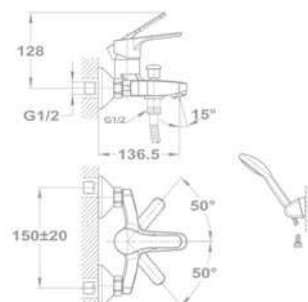

151175100

Zuhanszett nélkül