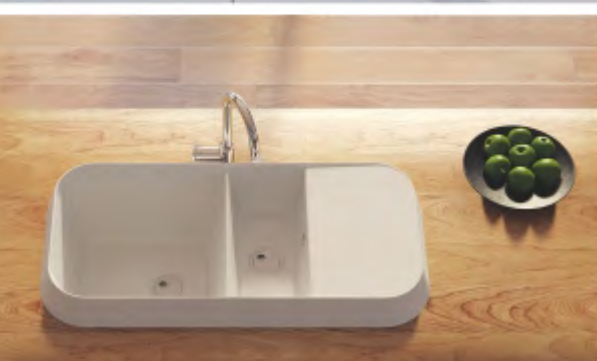

OLWIN

Olwin - a család mosogatója. Az igazán nagyméretű mosogató medencének köszönhetően egy nagy családi ebéd utáni mosogatás sem jelenthet gondot. Az Olwin mosogatók ideálisan párosulnak a tágas konyhákhoz, s akár a hideg stílusokhoz is. E mosogató modell tökéletesen megtöri az egyszerű belső terek egyhangúságát. Válassza bátran Ön is!