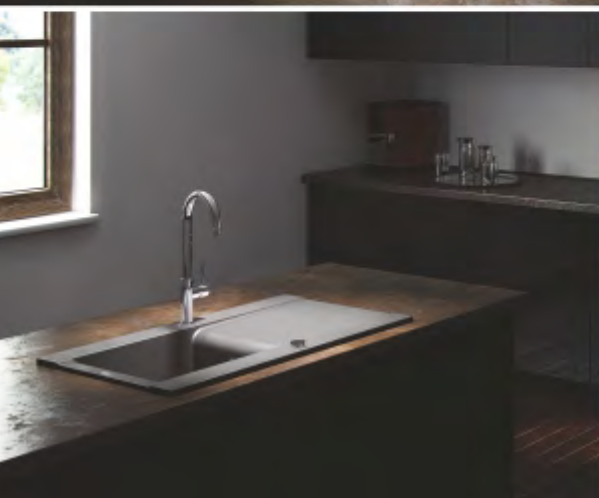

126.900.-

Mérete: 840x510x207 mm
Modell szám: 712 113 0xx