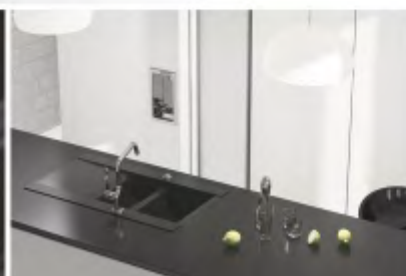

126.900.-
Mérete: 950x540x205 mm
Modell szám: 110 513 Oxx