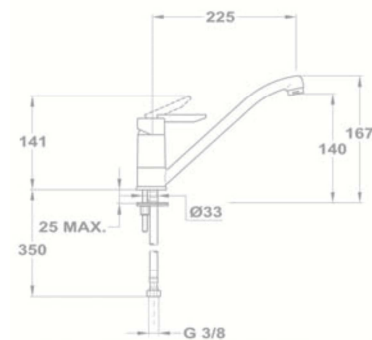

Zuhany csaptelep

- Felső csatlakozással (3/4")
- Vízkömentes zuhanyfej Ø65 mm
- Fix felszállócsővel
- Felszállócső: 1105 mm
- 3/4" csatlakozó anyával
- Fali rögzítő szettel
- 35 mm kerámia vezérlőegységgel

KÓD

155-0044-00

Zuhanszett nélkül

155-0044-01

Mosogató csaptelep

- Forgatható alsó kifolyócsővel
- Kifolyócső: 225 mm
- Vízkömentes perlátorral
- Perlátor mérete: M24x1
- 35 mm kerámia vezérlőegységgel
- Flexibilis bekötőcsővel: 3/8"

652-0072-00

Mosogató csaptelep

- Forgatható alsó kifolyócsővel
- Kifolyócső: 200 mm
- Vízkömentes perlátorral
- Perlátor mérete: M24x1
- 35 mm kerámia vezérlőegységgel

152-0035-00

Mosogató csaptelep

- Forgatható felső kifolyócsővel
- Kifolyócső: 180 mm
- Vízkömentes perlátorral
- Perlátor mérete: M24x1
- 35 mm kerámia vezérlőegységgel