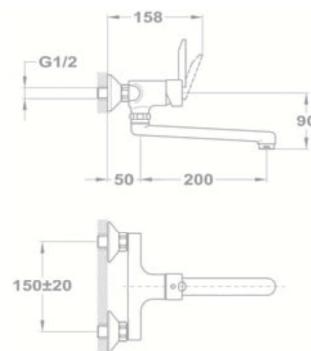

Zuhany csaptelep

- Felső csatlakozással (3/4")
- Vízkömentes zuhanyfej Ø65 mm
- Fix felszállócsővel
- Felszállócső: 1105 mm
- 3/4" csatlakozó anyával
- Fali rögzítő szettel
- 35 mm kerámia vezérlőegységgel

KÓD

155-0044-00

Zuhanszett nélkül

155-0044-01

Mosogató csaptelep

- Forgatható alsó kifolyócsővel
- Kifolyócső: 225 mm
- Vízkömentes perlátorral
- Perlátor mérete: M24x1
- 35 mm kerámia vezérlőegységgel
- Flexibilis bekötőcsővel: 3/8"

652-0072-00

Mosogató csaptelep

- Forgatható alsó kifolyócsővel
- Kifolyócső: 200 mm
- Vízkömentes perlátorral
- Perlátor mérete: M24x1
- 35 mm kerámia vezérlőegységgel

152-0035-00

Mosogató csaptelep

- Forgatható felső kifolyócsővel
- Kifolyócső: 180 mm
- Vízkömentes perlátorral
- Perlátor mérete: M24x1
- 35 mm kerámia vezérlőegységgel