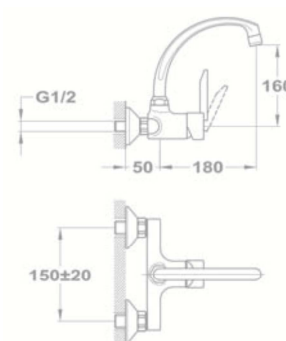

Zuhany csaptelep

- Felső csatlakozással (3/4")
- Vízkömentes zuhanyfej Ø65 mm
- Fix felszállócsővel
- Felszállócső: 1105 mm
- 3/4" csatlakozó anyával
- Fali rögzítő szettel
- 35 mm kerámia vezérlőegységgel

KÓD

155-0044-00

Zuhanszett nélkül

155-0044-01

Mosogató csaptelep

- Forgatható alsó kifolyócsővel
- Kifolyócső: 225 mm
- Vízkömentes perlátorral
- Perlátor mérete: M24x1
- 35 mm kerámia vezérlőegységgel
- Flexibilis bekötőcsővel: 3/8"

652-0072-00

Mosogató csaptelep

- Forgatható alsó kifolyócsővel
- Kifolyócső: 200 mm
- Vízkömentes perlátorral
- Perlátor mérete: M24x1
- 35 mm kerámia vezérlőegységgel

152-0035-00

Mosogató csaptelep

- Forgatható felső kifolyócsővel
- Kifolyócső: 180 mm
- Vízkömentes perlátorral
- Perlátor mérete: M24x1
- 35 mm kerámia vezérlőegységgel

152-0034-00

AJÁNLOTT KIEGÉSZÍTŐK

Zuhany gégecső 1500 mm
275-0041-07

Sarokszelep szűrővel
163-0010-10

Szappanadagoló
501-1022-00

Szappantartó, rácsos
501-1020-00

Akasztó, dupla
501-1030-00