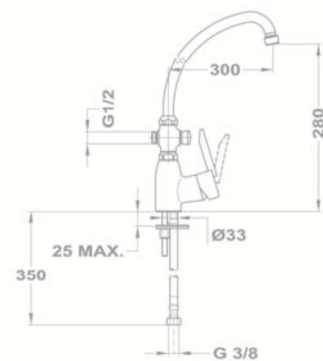

Zuhany csaptelep

- Felső csatlakozással (3/4")
- Vízkömentes zuhanyfej Ø65 mm
- Fix felszállócsővel
- Felszállócső: 1105 mm
- 3/4" csatlakozó anyával
- Fali rögzítő szettel
- 35 mm kerámia vezérlőegységgel

153-0017-30

Mambo-5

Kád-mosdó (KMT) csaptelep

- Vízkömentes Basic kézizuhannyal
- Automata zuhanyváltóval
- 1500 mm gégecsővel
- Fali Basic zuhanytartóval
- Forgatható U kifolyócsővel
- Kifolyócső: 300 mm
- 35 mm kerámia vezérlőegységgel
- Perlátor mérete: M22x1
- Flexibilis bekötőcsővel: 3/8"

KÓD

155-0044-00

Zuhanszett nélkül

155-0044-01

Mosogató csaptelep

- Forgatható alsó kifolyócsővel
- Kifolyócső: 225 mm
- Vízkömentes perlátorral
- Perlátor mérete: M24x1
- 35 mm kerámia vezérlőegységgel
- Flexibilis bekötőcsővel: 3/8"