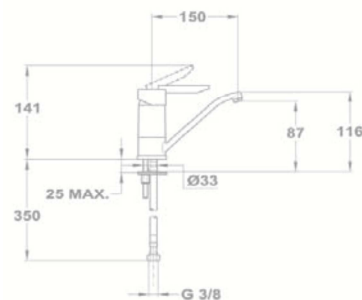

Lánctartó szemmel

150-0033-00

Mosdó csaptelep

- Forgatható kifolyócsővel
- Kifolyócső: 150 mm
- 7,5-9 l/perc vízátbocsátású vízkömentes perlátorral
- Perlátor mérete: M24x1
- 35 mm kerámia vezérlőegységgel
- Flexibilis bekötőcsővel: 3/8"
- Leeresztő szelep nélkül

150-0051-00

Kádtöltő csaptelep

- Vízkömentes Basic kézzizuhannyal
- Automata zuhanyváltóval
- 1500 mm gégecsővel
- Fali Basic zuhanytartóval
- 35 mm kerámia vezérlőegységgel
- Vízkömentes perlátorral
- Perlátor mérete: M24x1

Zuhany csaptelep

- Felső csatlakozással (3/4")
- Vízkömentes zuhanyfej Ø65 mm
- Fix felszállócsővel
- Felszállócső: 1105 mm
- 3/4" csatlakozó anyával
- Fali rögzítő szettel
- 35 mm kerámia vezérlőegységgel