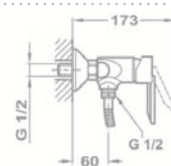

151-0021-00

Zuhanyzett nélkül

151-0021-03

Zuhany csaptelep

- Vízkömentes Basic kézzizuhannyal
- 1500 mm gégecsővel
- Fali Basic zuhanytartóval
- 35 mm kerámia vezérlőegységgel

153-0017-00

Zuhanyzett nélkül

153-0017-03

Zuhany csaptelep

- Felső csatlakozással (3/4")
- Vízkömentes zuhanyfej Ø65 mm
- Fix felszállócsővel
- Felszállócső: 1105 mm
- 3/4" csatlakozó anyával
- Fali rögzítő szettel
- 35 mm kerámia vezérlőegységgel