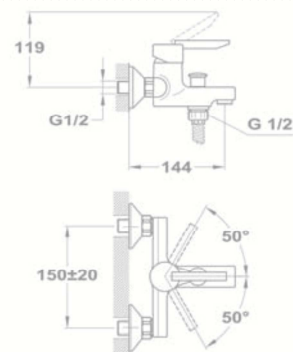

Kádtöltő csaptelep

- Vízkömentes Basic kézzizuhannyal
- Automata zuhanyváltóval
- 1500 mm gégecsővel
- Fali Basic zuhanytartóval
- 35 mm kerámia vezérlőegységgel
- Vízkömentes perlátorral
- Perlátor mérete: M24x1

151-0021-00