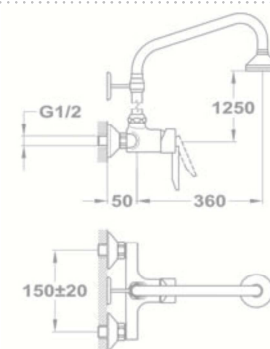

Zuhany csaptelep

- Felső csatlakozással (3/4")
- Vízkömentes zuhanyfej Ø65 mm
- Fix felszállócsővel
- Felszállócső: 1105 mm
- 3/4" csatlakozó anyával
- Fali rögzítő szettel
- 35 mm kerámia vezérlőegységgel

153-0017-30