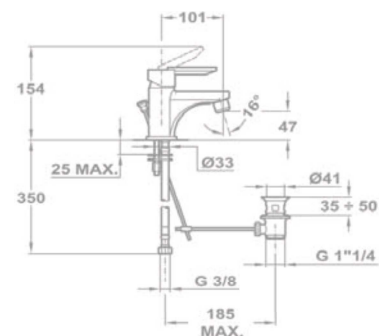

Mambo-5

Mosdó csaptelep

- Fém leeresztő szeleppel
- 7,5-9 l/perc vízátbocsátású vízkömentes perlátorral
- Perlátor mérete: M22x1
- 35 mm kerámia vezérlőegységgel
- Flexibilis bekötőcsővel: 3/8"

KÓD

150-0034-00

Lánctartó szemmel

150-0033-00

Mosdó csaptelep

- Forgatható kifolyócsővel
- Kifolyócső: 150 mm
- 7,5-9 l/perc vízátbocsátású vízkömentes perlátorral
- Perlátor mérete: M24x1
- 35 mm kerámia vezérlőegységgel
- Flexibilis bekötőcsővel: 3/8"
- Leeresztő szelep nélkül

Zuhany csaptelep

- Felső csatlakozással (3/4")
- Vízkömentes zuhanyfej Ø65 mm
- Fix felszállócsővel
- Felszállócső: 1105 mm
- 3/4" csatlakozó anyával
- Fali rögzítő szettel
- 35 mm kerámia vezérlőegységgel