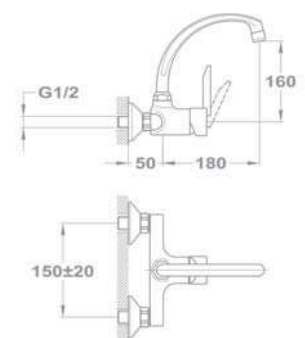

Zuhany csaptelep

- Felső csatlakozással (3/4")
- Vízkömentes zuhanyfej Ø65 mm
- Fix felszállócsővel
- Felszállócső: 1105 mm
- 3/4" csatlakozó anyával
- Fali rögzítő szettel
- 35 mm kerámia vezérlőegységgel

KÓD

155-0044-00

Zuhanszett nélkül

155-0044-01

Mosogató csaptelep

- Forgatható alsó kifolyócsővel
- Kifolyócső: 225 mm
- Vízkömentes perlátorral
- Perlátor mérete: M24x1
- 35 mm kerámia vezérlőegységgel
- Flexibilis bekötőcsővel: 3/8"

652-0072-00

Mosogató csaptelep

- Forgatható alsó kifolyócsővel
- Kifolyócső: 200 mm
- Vízkömentes perlátorral
- Perlátor mérete: M24x1
- 35 mm kerámia vezérlőegységgel

152-0035-00

Mosogató csaptelep

- Forgatható felső kifolyócsővel
- Kifolyócső: 180 mm
- Vízkömentes perlátorral
- Perlátor mérete: M24x1
- 35 mm kerámia vezérlőegységgel

152-0034-00

AJÁNLOTT KIEGÉSZÍTŐK

Zuhany gégecső 1500 mm
275-0041-07

Sarokszelep szűrővel
163-0010-10

Szappanadagoló
501-1022-00

Szappantartó, rácsos
501-1020-00

Akasztó, dupla
501-1030-00