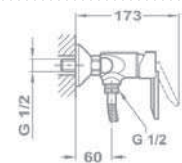

151-0021-00

Zuhanyzett nélkül

151-0021-03

Zuhany csaptelep

- Vízkömentes Basic kézzizuhannyal
- 1500 mm gégecsővel
- Fali Basic zuhanytartóval
- 35 mm kerámia vezérlőegységgel

153-0017-00

Zuhanyzett nélkül

153-0017-03

Zuhany csaptelep

- Felső csatlakozással (3/4")
- Vízkömentes zuhanyfej Ø65 mm
- Fix felszállócsővel
- Felszállócső: 1105 mm
- 3/4" csatlakozó anyával
- Fali rögzítő szettel
- 35 mm kerámia vezérlőegységgel