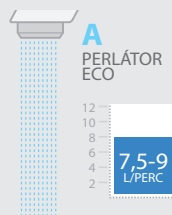

VÍZMEGTAKARÍTÁS

VÍZTAKARÉKOS PERLÁTOROK

A++: 4 l/perc. | A+: 5 l/perc. | A: 7,5-9 l/perc. | A-: 12 l/perc.

VÍZMEGTAKARÍTÁS

A mosdó csaptelep olyan perlátort tartalmaz, mely 3 baron a vízfogyasztást 7,5-9 l/perc-re redukálja.