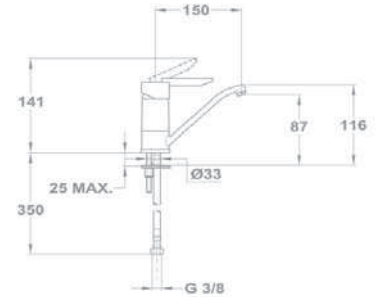

Mosdó csaptelep

- Forgatható kifolyócsővel
- Kifolyócső: 150 mm
- 7,5-9 l/perc vízátbocsátású vízkömentes perlátorral
- Perlátor mérete: M24x1
- 35 mm kerámia vezérlőegységgel
- Flexibilis bekötőcsővel: 3/8"
- Leeresztő szelep nélkül

150-0051-00