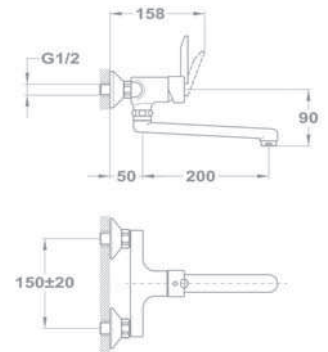

Zuhany csaptelep

- Felső csatlakozással (3/4")
- Vízkömentes zuhanyfej Ø65 mm
- Fix felszállócsővel
- Felszállócső: 1105 mm
- 3/4" csatlakozó anyával
- Fali rögzítő szettel
- 35 mm kerámia vezérlőegységgel

KÓD

155-0044-00

Zuhanszett nélkül

155-0044-01

Mosogató csaptelep

- Forgatható alsó kifolyócsővel
- Kifolyócső: 225 mm
- Vízkömentes perlátorral
- Perlátor mérete: M24x1
- 35 mm kerámia vezérlőegységgel
- Flexibilis bekötőcsővel: 3/8"

652-0072-00

Mosogató csaptelep

- Forgatható alsó kifolyócsővel
- Kifolyócső: 200 mm
- Vízkömentes perlátorral
- Perlátor mérete: M24x1
- 35 mm kerámia vezérlőegységgel

152-0035-00

Mosogató csaptelep

- Forgatható felső kifolyócsővel
- Kifolyócső: 180 mm
- Vízkömentes perlátorral
- Perlátor mérete: M24x1
- 35 mm kerámia vezérlőegységgel