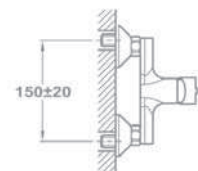

Zuhany csaptelep

- Felső csatlakozással (3/4")
- Vízkömentes zuhanyfej Ø65 mm
- Fix felszállócsővel
- Felszállócső: 1105 mm
- 3/4" csatlakozó anyával
- Fali rögzítő szettel
- 35 mm kerámia vezérlőegységgel