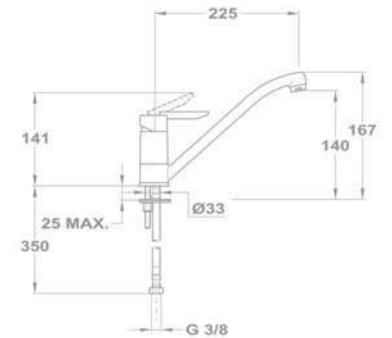

Zuhany csaptelep

- Felső csatlakozással (3/4")
- Vízkömentes zuhanyfej Ø65 mm
- Fix felszállócsővel
- Felszállócső: 1105 mm
- 3/4" csatlakozó anyával
- Fali rögzítő szettel
- 35 mm kerámia vezérlőegységgel

KÓD

155-0044-00

Zuhanszett nélkül

155-0044-01

Mosogató csaptelep

- Forgatható alsó kifolyócsővel
- Kifolyócső: 225 mm
- Vízkömentes perlátorral
- Perlátor mérete: M24x1
- 35 mm kerámia vezérlőegységgel
- Flexibilis bekötőcsővel: 3/8"

652-0072-00

Mosogató csaptelep

- Forgatható alsó kifolyócsővel
- Kifolyócső: 200 mm
- Vízkömentes perlátorral
- Perlátor mérete: M24x1
- 35 mm kerámia vezérlőegységgel

152-0035-00

Mosogató csaptelep

- Forgatható felső kifolyócsővel
- Kifolyócső: 180 mm
- Vízkömentes perlátorral
- Perlátor mérete: M24x1
- 35 mm kerámia vezérlőegységgel