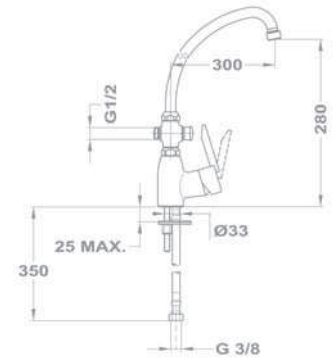

Zuhany csaptelep

- Felső csatlakozással (3/4")
- Vízkömentes zuhanyfej Ø65 mm
- Fix felszállócsővel
- Felszállócső: 1105 mm
- 3/4" csatlakozó anyával
- Fali rögzítő szettel
- 35 mm kerámia vezérlőegységgel

153-0017-30

Mambo-5

Kád-mosdó (KMT) csaptelep

- Vízkömentes Basic kézizuhannyal
- Automata zuhanyváltóval
- 1500 mm gégecsővel
- Fali Basic zuhanytartóval
- Forgatható U kifolyócsővel
- Kifolyócső: 300 mm
- 35 mm kerámia vezérlőegységgel
- Perlátor mérete: M22x1
- Flexibilis bekötőcsővel: 3/8"

KÓD

155-0044-00

Zuhanszett nélkül

155-0044-01

Mosogató csaptelep

- Forgatható alsó kifolyócsővel
- Kifolyócső: 225 mm
- Vízkömentes perlátorral
- Perlátor mérete: M24x1
- 35 mm kerámia vezérlőegységgel
- Flexibilis bekötőcsővel: 3/8"