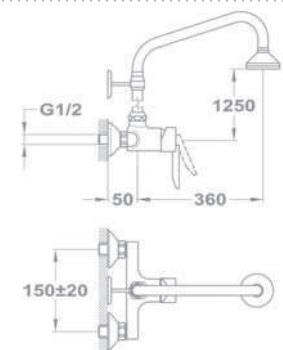

Zuhany csaptelep

- Felső csatlakozással (3/4")
- Vízkömentes zuhanyfej Ø65 mm
- Fix felszállócsővel
- Felszállócső: 1105 mm
- 3/4" csatlakozó anyával
- Fali rögzítő szettel
- 35 mm kerámia vezérlőegységgel

153-0017-30