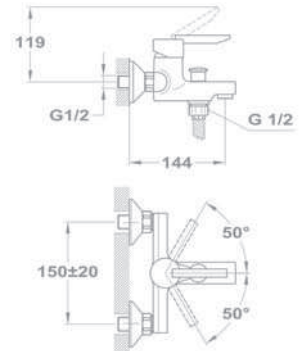

Kádtöltő csaptelep

- Vízkömentes Basic kézzizuhannyal
- Automata zuhanyváltóval
- 1500 mm gégecsővel
- Fali Basic zuhanytartóval
- 35 mm kerámia vezérlőegységgel
- Vízkömentes perlátorral
- Perlátor mérete: M24x1

151-0021-00