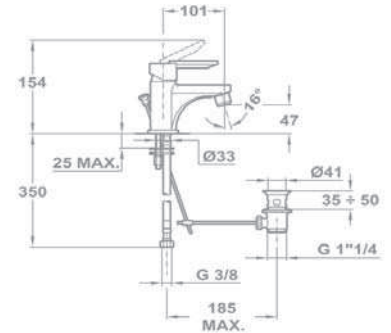

Mambo-5

Mosdó csaptelep

- Fém leeresztő szeleppel
- 7,5-9 l/perc vízátbocsátású vízkömentes perlátorral
- Perlátor mérete: M22x1
- 35 mm kerámia vezérlőegységgel
- Flexibilis bekötőcsővel: 3/8"

KÓD

150-0034-00