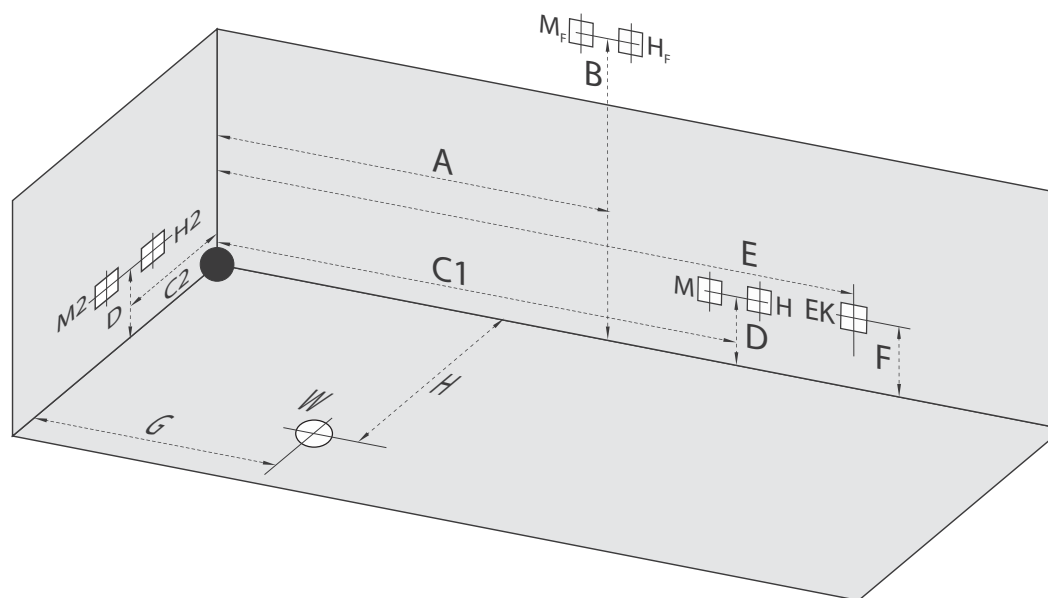

Jelmagyarázat

EK: Elektromos kiállítás

W: Lefolyó pozíciója

H_F - M_F: Fali kádtöltő pozíciója

H-M: Hideg-Meleg víz kiállítás peremre szerelt csaptelep esetében. 1/2"-os nyitó-záró szelep. Amennyiben a masszázrendszer rendelkezik friss vizes öblítő funkcióval, akkor a hidegvizes oldalon, dupla, vagy "T" elágazással kell kiállni.

180x110

A	1150 mm
B	730 mm
C1/C2	1400/300 mm
D	200 mm
E	1600 mm
F	200 mm
G	800 mm
H	700 mm

Masszázrendszer áramigénye

	Basic vízz masszáz	Actív vízz masszáz	Comfort vízz masszáz	+10 fűvókás pezsgőfürdő	Wellness masszázrendszer	Wellness Prémium masszázrendszer	Wellness Prémium Plusz masszázrendszer	Elegant masszázrendszer
Teljesítmény	-	900 W	900 W	400 W	1500 W	1500 W	1500 W	1500 W
Áramfelvétel	-	2,7 A	2,7 A	1,2 A	4,5 A	4,5 A	4,5 A	4,5 A

Kiegészítők áramigénye

Vízfűtés	Fényterápia	Ózongenerátor
1500 W	max. 5 W	max. 6 W
4,5 A		

*: A vízfűtés minden esetben opcionális. A vízhőmérsékletet beállítani, vezérelni a Wellness Prémium Plusz és Elegant rendszereknél lehet. A többi vízz masszáz rendszerénél csak vízhőmérséklet szinten tartás funkció lehetséges.