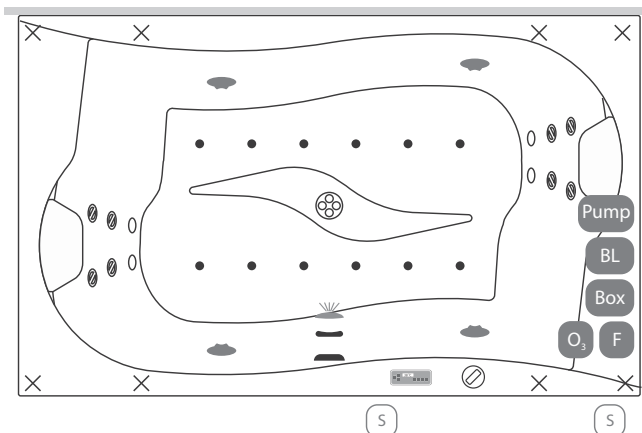

# Royal kád - elektronikus vezérlésű rendszerek

Wellness 22 fűvőkás masszázrendszer

Wellness Premium 24 fűvőkás masszázrendszer

Wellness Premium Plus 28 fűvőkás masszázrendszerrel

Elegant 30 fűvőkás intelligens masszázrendszerrel

## Tartozékok listája

- Turbo kapcsoló
- EasyClean jet
- Világítás
- Szívófej
- Forgó mini fűvőka
- Mini fűvőka
- Levegő fűvőka
- Slim levegő fűvőka
- Elektronikus vezérlőpanel
- Digitális vezérlőpanel
- Érintógombos vezérlők
- Túlfolyó
- Lefolyó
- Mini slim fűvőka
- EasyClean Slim jet
- 
- Kádperem alatti komponensek.
- Láb
- Vízpumpa
- Légkompresszor
- Elektronikavezérlő
- Ózongenerátor
- Friss vizes öblítés (opcionális)
- Szerelőnyílás beépített kádnál