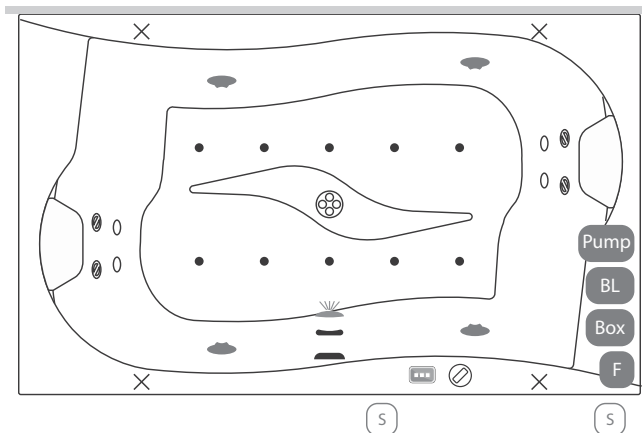

Royal kád - elektronikus vezérlésű rendszerek