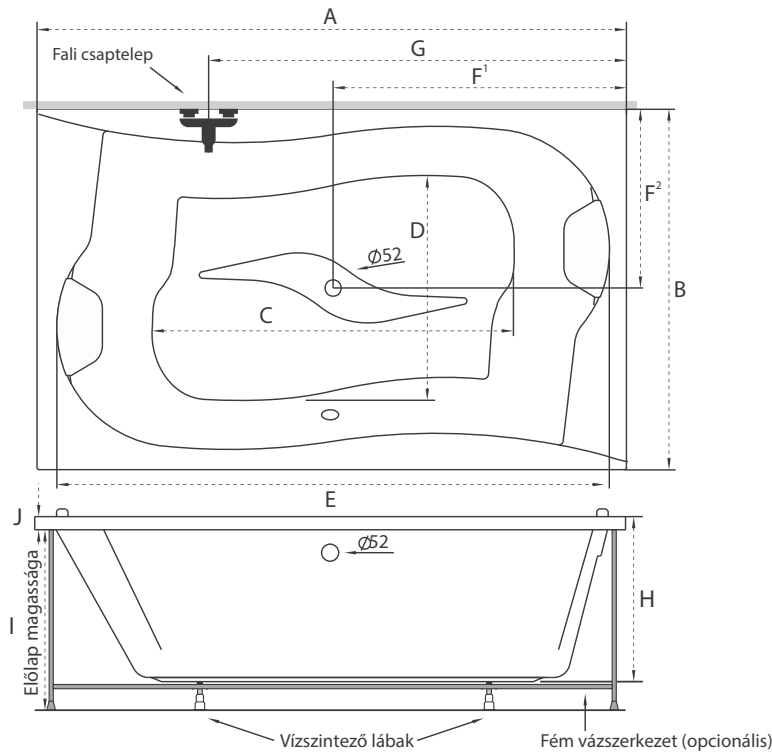

Méretetek

Úrtartalom: 300 l

180x110

A	1800 mm
B	1100 mm
C	1060 mm
D	660 mm
E	1500 mm
F¹	900 mm
F²	550 mm
G	1350 mm
H	500 mm
I	590 mm
J	40 mm

A csaptelep jelölt pozíciójánál a kád peremszélessége 100 mm.