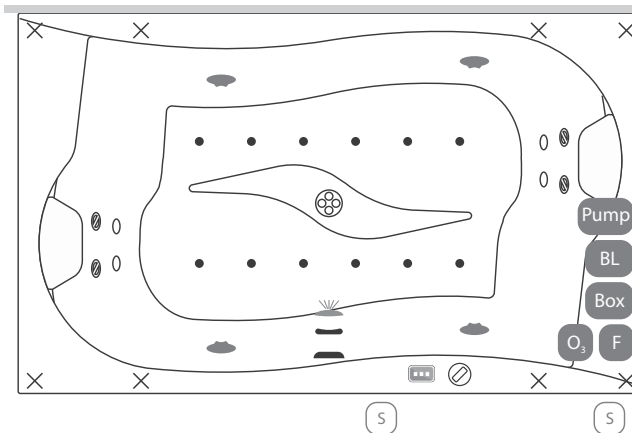

Royal kád - elektronikus vezérlésű rendszerek

Tartozékok listája

- Turbo kapcsoló
- EasyClean jet
- Világítás
- Szívófej
- Forgó mini fűvőka
- Mini fűvőka
- Levegő fűvőka
- Slim levegő fűvőka
- Elektronikus vezérlőpanel
- Digitális vezérlőpanel
- Érintógombos vezérlők
- Túlfolyó
- Lefolyó
- Mini slim fűvőka
- EasyClean Slim jet
- ---
- Kádperem alatti komponensek.
- Láb
- Vízpumpa
- Légkompresszor
- Elektronikavezérlő
- Ózongenerátor
- Friss vizes öblítés (opcionális)
- Szerelőnyílás beépített kádnál

A fentiektől eltérő kialakításokat is vállalunk, figyelembe véve a kádtest műszaki paramétereit. Kérjen ajánlatot az igénye megjelölésével.