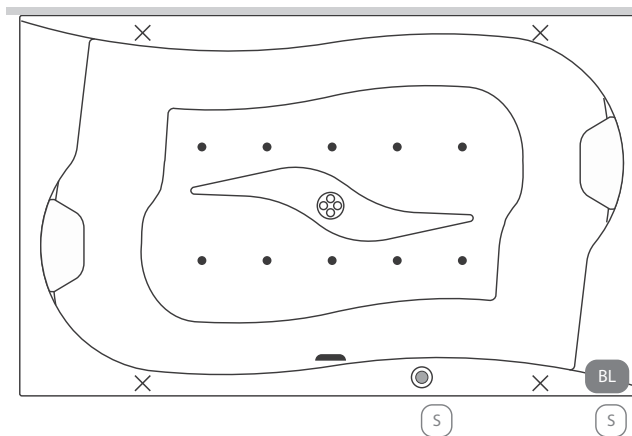

### Fejpárna

Royal

\*: Kádparaván és/vagy masszázrendszer választása esetén a jelölt pozíciók változhatnak.

A fentiekől eltérő kialakításokat is vállalunk, figyelembe véve a kádtest műszaki paramétereit. Kérjen ajánlatot az igénye megjelölésével.

# Royal kád - pneumatikus vezérlésű rendszerek

Basic vízmasszázs

Activ vízmasszázs

A Royal kádba nem építhető Basic vízmasszázs rendszer

Comfort vízmasszázs

+10 fúvókás pezsgőfürdő