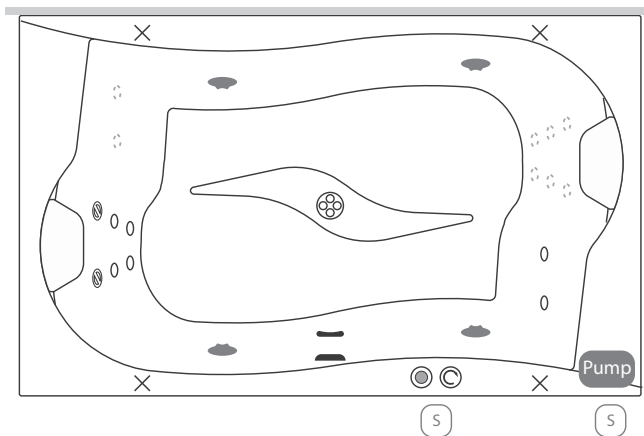

### Fejpárna

Royal

\*: Kádparaván és/vagy masszázrendszer választása esetén a jelölt pozíciók változhatnak.

A fentiekől eltérő kialakításokat is vállalunk, figyelembe véve a kádtest műszaki paramétereit. Kérjen ajánlatot az igénye megjelölésével.

# Royal kád - pneumatikus vezérlésű rendszerek

Basic vízmasszázs

Activ vízmasszázs

A Royal kádba nem építhető Basic vízmasszázs rendszer

Comfort vízmasszázs

+10 fúvókás pezsgőfürdő