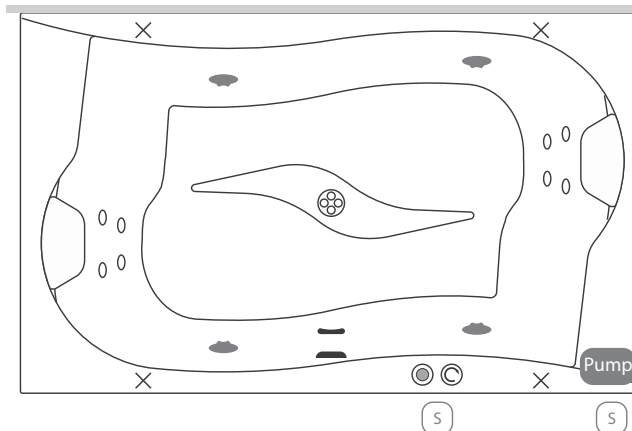

### Kádperemre szerelhető csaptelepek maximális területe.

a1/a2	400/70 mm
b1/b2	510/70 mm

### Fejpárna

Royal

\*: Kádparaván és/vagy masszázrendszer választása esetén a jelölt pozíciók változhatnak.

A fentiekől eltérő kialakításokat is vállalunk, figyelembe véve a kádtest műszaki paramétereit. Kérjen ajánlatot az igénye megjelölésével.

# Royal kád - pneumatikus vezérlésű rendszerek

Basic vízmasszázs

Activ vízmasszázs

A Royal kádba nem építhető Basic vízmasszázs rendszer

Comfort vízmasszázs

+10 fúvókás pezsgőfürdő