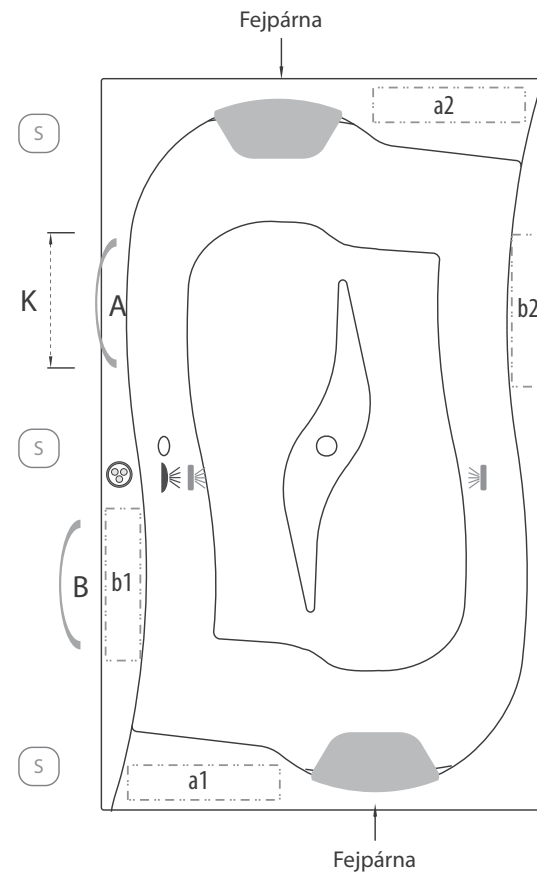

Rendelhető kiegészítők

- Dupla fényterápia
- Fényterápia
- Fényterápia kezelőpanel*
- Kapaszkodó
- Javasolt szerelőnyílás beépítés esetén

Kádperemre szerelhető csaptelepeink minimális területe

Trend	370x75 mm
Gilda	300x70 mm
Niagara	510x70 mm
City	455x55 mm
York	300x65 mm
River	260x65 mm

Kádperemre szerelhető csaptelepek maximális területe.

a1/a2	400/70 mm
b1/b2	510/70 mm

Kapaszkodók mérete (K)

Króm kapaszkodó	335 mm
Simona kapaszkodó	530 mm
M-Acryl kapaszkodó	240 mm

Fejpárna

Royal

*: Kádparaván és/vagy masszázrendszer választása esetén a jelölt pozíciók változhatnak.

A fentiekől eltérő kialakításokat is vállalunk, figyelembe véve a kádtest műszaki paramétereit. Kérjen ajánlatot az igénye megjelölésével.