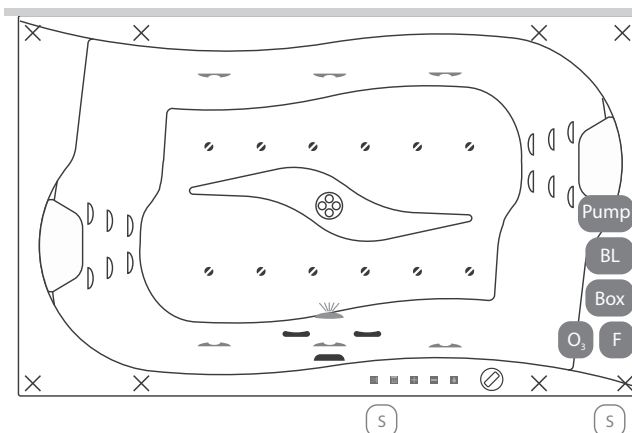

# Royal kád - elektronikus vezérlésű rendszerek

Wellness 22 fűvőkás masszázrendszer

Wellness Premium 24 fűvőkás masszázrendszer

Wellness Premium Plus 28 fűvőkás masszázrendszerrel

Elegant 30 fűvőkás intelligens masszázrendszerrel

## Tartozékok listája

- Turbo kapcsoló
- EasyClean jet
- Világítás
- Szívófej
- Forgó mini fűvőka
- Mini fűvőka
- Levegő fűvőka
- Slim levegő fűvőka
- Elektronikus vezérlőpanel
- Digitális vezérlőpanel
- Érintógombos vezérlők
- Túlfolyó
- Lefolyó
- Mini slim fűvőka
- EasyClean Slim jet
- 
- Kádperem alatti komponensek.
- Láb
- Vízpumpa
- Légkompresszor
- Elektronikavezérlő
- Ózongenerátor
- Friss vizes öblítés (opcionális)
- Szerelőnyílás beépített kádnál