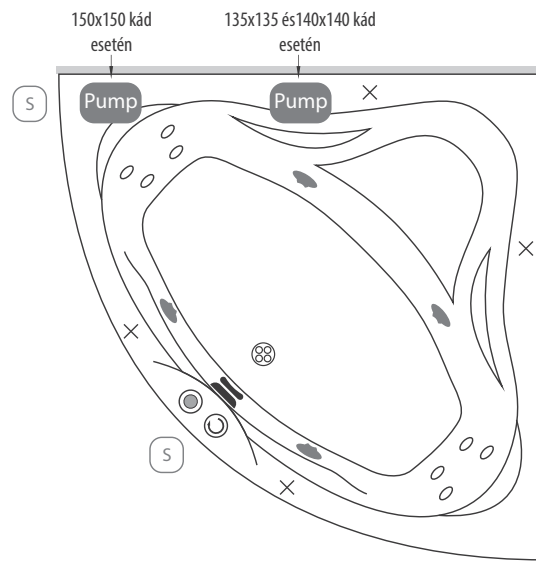

Rita kád - pneumatikus vezérlésű rendszerek

www.m-acryl.hu

Basic vízmasszázs

Activ vízmasszázs