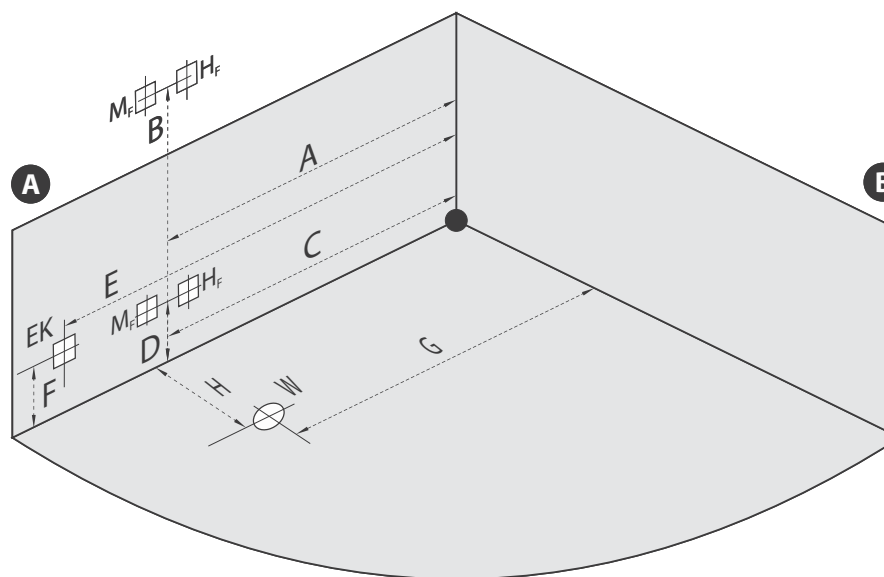

A B Amennyiben a "B" falfelületen kívánja a vízfeltöltést megoldani, akkor a vízkiállásokat a saroktól mérve a "B" felületen is kialakíthatja.

Jelmagyarázat

EK: Elektromos kiállítás

W: Lefolyó pozíciója

H_f - M_f: Fali kádtöltő pozíciója

H-M: Hideg-Meleg víz kiállítás peremre szerelt csaptelep esetében. 1/2"-os nyitó-záró szelep. Amennyiben a masszázsrendszer rendelkezik friss vizes öblítő funkcióval, akkor a hidegvizes oldalon, dupla, vagy "T" elágazással kell kiállni.

	135x135	140x140	150x150
A	1000 mm	1020 mm	1100 mm
B	700 mm	700 mm	700 mm
C	900 mm	900 mm	1000 mm
D	200 mm	200 mm	200 mm
E	1000 mm	1050 mm	1100 mm
F	200 mm	200 mm	200 mm
G	850 mm	850 mm	900 mm
H	650 mm	650 mm	700 mm

	Masszázsrendszerek áramigénye								Kiegészítők áramigénye		
	Basic vízmasszázs	Actív vízmasszázs	Comfort vízmasszázs	+10 fűvókás pezsgőfürdő	Wellness masszázrendszer	Wellness Prémium masszázrendszer	Wellness Prémium Plusz masszázrendszer	Elegant masszázrendszer	Vízfűtés	Fényterápia	Ózongenerátor
Teljesítmény	500 W	900 W	900 W	400 W	1500 W	1500 W	1500 W	1500 W	1500 W	max. 5 W	max. 6 W
Áramfelvétel	1,5 A	2,7 A	2,7 A	1,2 A	4,5 A	4,5 A	4,5 A	4,5 A	4,5 A		

*: A vízfűtés minden esetben opcionális. A vízhőmérsékletet beállítani, vezérelni a Wellness Prémium Plusz és Elegant rendszereknél lehet. A többi vízmasszázs rendszerénél csak vízhőmérséklet szinten tartás funkció lehetséges.