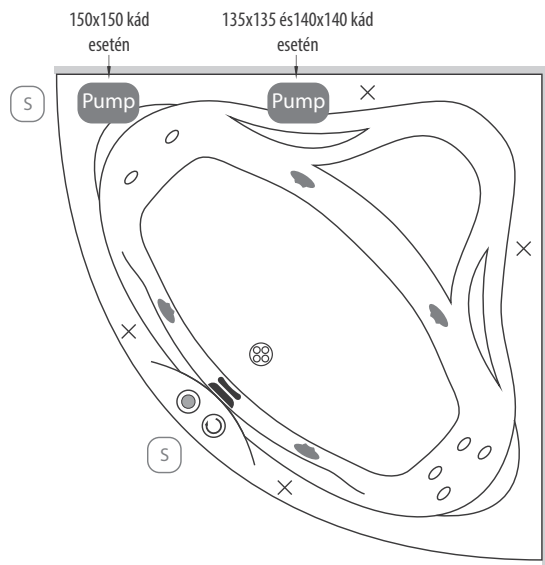

Rita kád - pneumatikus vezérlésű rendszerek

www.m-acryl.hu

Basic vízmasszázs

Activ vízmasszázs