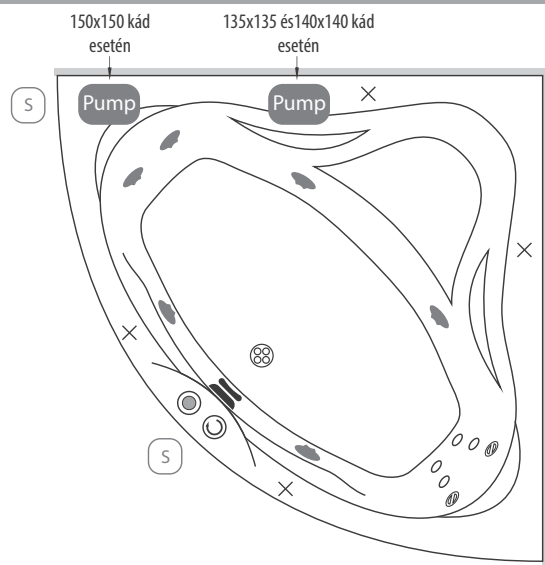

S Javasolt szerelőnyílás beépítés esetén

Kádperemre szerelhető csaptelepeink minimális területe

Trend	370x75 mm
Gilda	300x70 mm
Niagara	510x70 mm
City	455x55 mm
York	300x65 mm
River	260x65 mm

Kádperemre szerelhető csaptelepek maximális területe.

a1/a2: 510/75 mm
Csak 150-es méret esetén

Kapaszkodók mérete (K)

M-Acryl kapaszkodó	240 mm
Króm kapaszkodó	335 mm

Fejpárna

Comfort
Soft

*: Kádparaván és/vagy masszázrendszer választása esetén a jelölt pozíciók változhatnak.

A fentiekől eltérő kialakításokat is vállalunk, figyelembe véve a kádtest műszaki paramétereit. Kérjen ajánlatot az igénye megjelölésével.

Rita kád - pneumatikus vezérlésű rendszerek

www.m-acryl.hu

Basic vízmasszázs

Activ vízmasszázs

Comfort vízmasszázs

+10 fúvókás pezsgőfürdő

Tartozékok listája

- Pneumatikus indító
 - Dúsító
 - EasyClean jet
 - Szívófej
 - Mini fúvóka
 - Forgó mini fúvóka
 - Levegő fúvóka
 - Túlfolyó
 - Lefolyó
-
Kádperem alatti komponensek
- Láb
 - Vízpumpa
 - Légekompreszor
 - Szerelőnyílás beépített kádnál