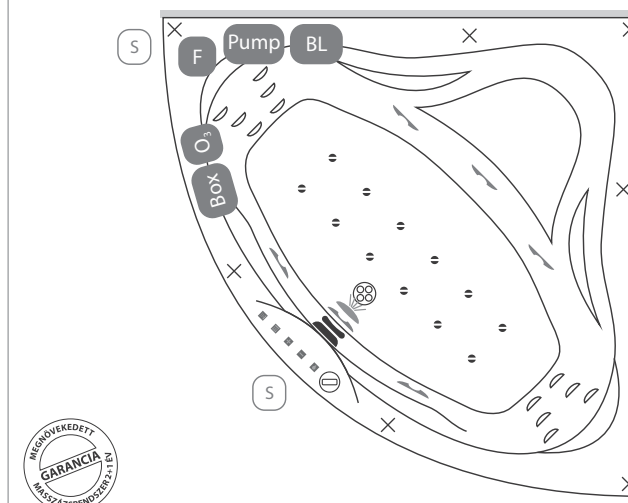

S Javasolt szerelőnyílás beépítés esetén

Kádperemre szerelhető csaptelepeink minimális területe

Trend	370x75 mm
Gilda	300x70 mm
Niagara	510x70 mm
City	455x55 mm
York	300x65 mm
River	260x65 mm

Kádperemre szerelhető csaptelepek maximális területe.

Tartozékok listája

- Turbo kapcsoló
- EasyClean jet
- Világítás
- Szívófej
- Forgó mini fűvőka
- Mini fűvőka
- Levegő fűvőka
- Slim levegő fűvőka
- Elektronikus vezérlőpanel
- Digitális vezérlőpanel
- Érintőgombos vezérlők
- Túlfolyó
- Lefolyó
- Mini slim fűvőka
- EasyClean Slim jet
-
- Kádperem alatti komponensek.
- Láb
- Vízpumpa
- Légkompresszor
- Elektronikavezérlő
- Ózongenerátor
- Friss vizes öblítés (opcionális)
- Szerelőnyílás beépített kádnál

A fentiekől eltérő kialakításokat is vállalunk, figyelembe véve a kádtest műszaki paramétereit. Kérjen ajánlatot az igénye megjelölésével.

A B Amennyiben a "B" falfelületen kívánja a vízfeltöltést megoldani, akkor a vízkiállásokat a saroktól mérve a "B" felületen is kialakíthatja.

Jelmagyarázat

EK: Elektromos kiállítás

W: Lefolyó pozíciója

H_f - M_f: Fali kádtöltő pozíciója

H-M: Hideg-Meleg víz kiállítás peremre szerelt csaptelep esetében. 1/2"-os nyitó-záró szelep. Amennyiben a masszázsrendszer rendelkezik friss vizes öblítő funkcióval, akkor a hidegvizes oldalon, dupla, vagy "T" elágazással kell kiállni.