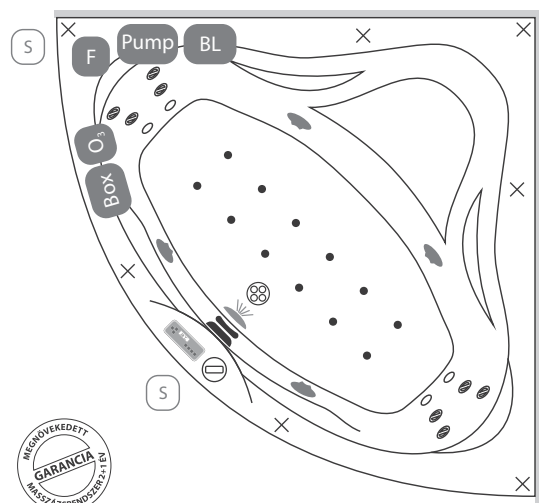

S Javasolt szerelőnyílás beépítés esetén

Kádperemre szerelhető csaptelepeink minimális területe

Trend	370x75 mm
Gilda	300x70 mm
Niagara	510x70 mm
City	455x55 mm
York	300x65 mm
River	260x65 mm

Kádperemre szerelhető csaptelepek maximális területe.

Tartozékok listája

- Turbo kapcsoló
- EasyClean jet
- Világítás
- Szívófej
- Forgó mini fűvőka
- Mini fűvőka
- Levegő fűvőka
- Slim levegő fűvőka
- Elektronikus vezérlőpanel
- Digitális vezérlőpanel
- Érintőgombos vezérlők
- Túlfolyó
- Lefolyó
- Mini slim fűvőka
- EasyClean Slim jet
-
- Kádperem alatti komponensek.
- Láb
- Vízpumpa
- Légkompresszor
- Elektronikavezérlő
- Ózongenerátor
- Friss vizes öblítés (opcionális)
- Szerelőnyílás beépített kádnál

A fentiekől eltérő kialakításokat is vállalunk, figyelembe véve a kádtest műszaki paramétereit. Kérjen ajánlatot az igénye megjelölésével.

A B Amennyiben a "B" falfelületen kívánja a vízfeltöltést megoldani, akkor a vízkiállásokat a saroktól mérve a "B" felületen is kialakíthatja.

Jelmagyarázat

EK: Elektromos kiállítás

W: Lefolyó pozíciója

H_f - M_f: Fali kádtöltő pozíciója

H-M: Hideg-Meleg víz kiállítás peremre szerelt csaptelep esetében. 1/2"-os nyitó-záró szelep. Amennyiben a masszázsrendszer rendelkezik friss vizes öblítő funkcióval, akkor a hidegvizes oldalon, dupla, vagy "T" elágazással kell kiállni.