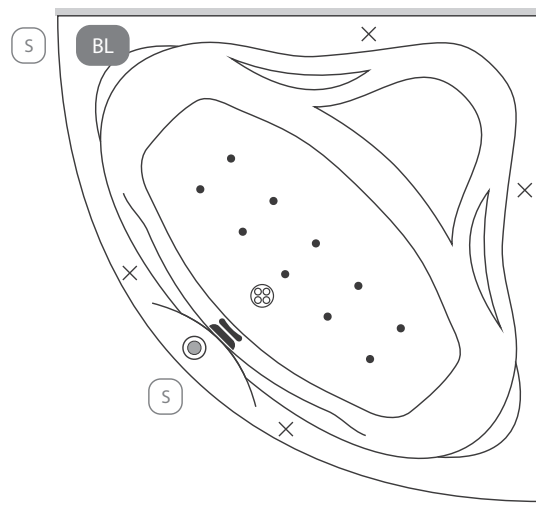

Comfort vízmasszázs

+10 fúvókás pezsgőfürdő

Tartozékok listája

1. Pneumatikus indító
   - Dúsító
   - EasyClean jet
   - Szívófej
   - Mini fúvóka
   - Forgó mini fúvóka
   - Levegő fúvóka
   - Túlfolyó
   - Lefolyó
2. .....
   Kádperem alatti komponensek
3. Láb
   - Vízpumpa
   - Légekompreszor
   - Szerelőnyílás beépített kádnál

Az M-acryl masszázrendszerre 2év a garancia, de ha a rendszer beüzemeléséhez szakembereink segítségét veszi igénybe, a szavatosság 3 évre meghosszabbodik.

A fentiekől eltérő kialakításokat is vállalunk, figyelembe véve a kádtest műszaki paramétereit. Kérjen ajánlatot az igénye megjelölésével.