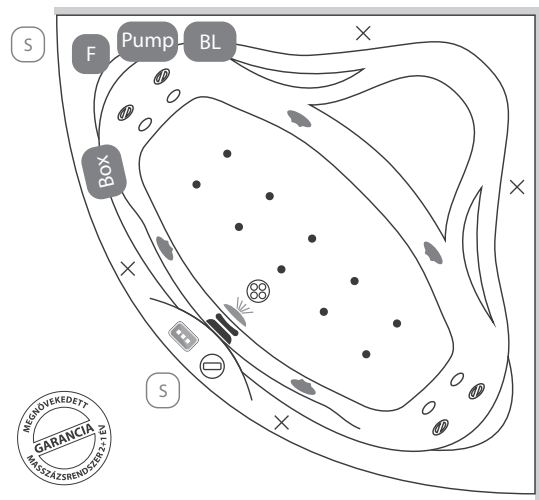

Wellness Premium Plus 28 fűvőkás masszázrendszerrel

Rita kád - elektronikus vezérlésű rendszerek

www.m-acryl.hu

Wellness 22 fűvőkás masszázrendszer

Wellness Premium 24 fűvőkás masszázrendszer