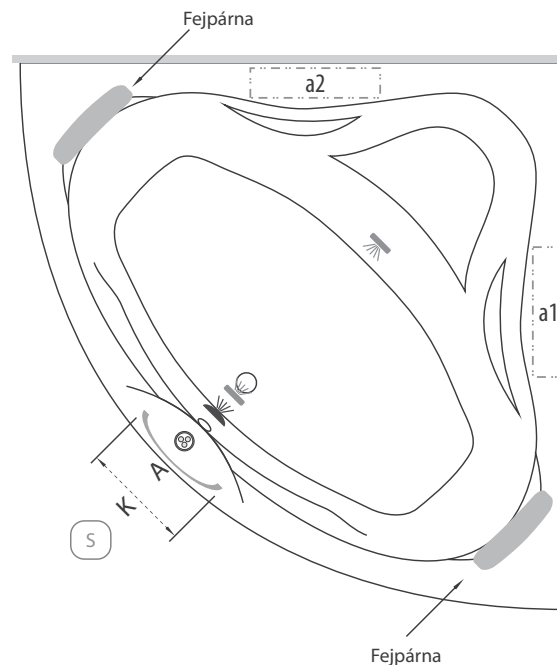

Méretetek

Úrtartalom: 230 l, 240 l, 250 l

	135x135	140x140	150x150
A	1350 mm	1400 mm	1500 mm
B	1100 mm	1120 mm	1200 mm
C	1090 mm	1100 mm	1160 mm
D	600 mm	600 mm	650 mm
E	1440 mm	1500 mm	1560 mm
F	800 mm	800 mm	800 mm
G	1000 mm	1020 mm	1100 mm
H	440 mm	440 mm	460 mm
I	565 mm	565 mm	565 mm
J	40 mm	40 mm	40 mm
K	400 mm	400 mm	400 mm
L	320 mm	320 mm	320 mm
M	220 mm	220 mm	230 mm

A csaptelep jelölt pozíciójánál a kád peremszélessége 70-80 mm.

Rendelhető kiegészítők

A 135 és 140-es kádak peremére csaptelep nem szerelhető!

Dupla fényterápia

Fényterápia

Fényterápia kezelőpanel*

Kapaszkodó

S Javasolt szerelőnyílás beépítés esetén

Kádperemre szerelhető csaptelepeink minimális területe

Trend	370x75 mm
Gilda	300x70 mm
Niagara	510x70 mm
City	455x55 mm
York	300x65 mm
River	260x65 mm

Kádperemre szerelhető csaptelepek maximális területe.

a1/a2: 510/75 mm
Csak 150-es méret esetén

Kapaszkodók mérete (K)

M-Acryl kapaszkodó	240 mm
Króm kapaszkodó	335 mm

Fejpárna

Comfort
Soft

*: Kádparaván és/vagy masszázrendszer választása esetén a jelölt pozíciók változhatnak.