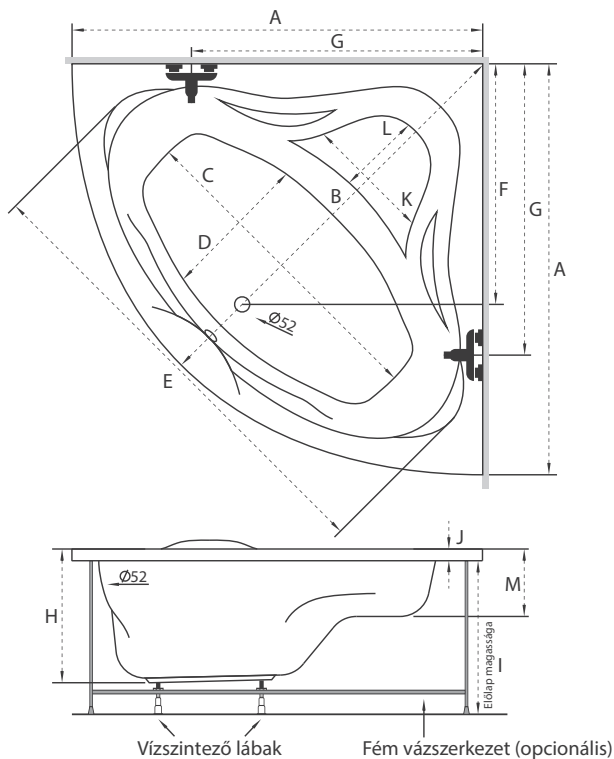

Méretetek

Úrtartalom: 230 l, 240 l, 250 l

	135x135	140x140	150x150
A	1350 mm	1400 mm	1500 mm
B	1100 mm	1120 mm	1200 mm
C	1090 mm	1100 mm	1160 mm
D	600 mm	600 mm	650 mm
E	1440 mm	1500 mm	1560 mm
F	800 mm	800 mm	800 mm
G	1000 mm	1020 mm	1100 mm
H	440 mm	440 mm	460 mm
I	565 mm	565 mm	565 mm
J	40 mm	40 mm	40 mm
K	400 mm	400 mm	400 mm
L	320 mm	320 mm	320 mm
M	220 mm	220 mm	230 mm

A csaptelep jelölt pozíciójánál a kád peremszélessége 70-80 mm.

Rendelhető kiegészítők

A 135 és 140-es kádak peremére csaptelep nem szerelhető!

Dupla fényterápia

Fényterápia

Fényterápia kezelőpanel*

Kapaszkodó

S Javasolt szerelőnyílás beépítés esetén

Kádperemre szerelhető csaptelepeink minimális területe

Trend	370x75 mm
Gilda	300x70 mm
Niagara	510x70 mm
City	455x55 mm
York	300x65 mm
River	260x65 mm

Kádperemre szerelhető csaptelepek maximális területe.

a1/a2: 510/75 mm
Csak 150-es méret esetén

Kapaszkodók mérete (K)

M-Acryl kapaszkodó	240 mm
Króm kapaszkodó	335 mm

Fejpárna

Comfort
Soft

*: Kádparaván és/vagy masszázrendszer választása esetén a jelölt pozíciók változhatnak.