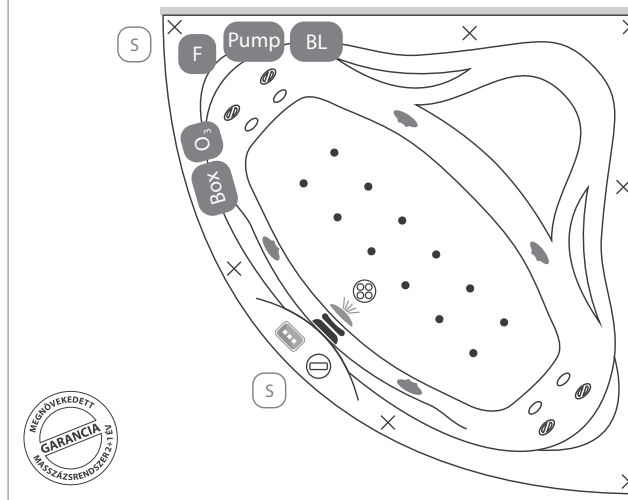

Elegant 30 fűvőkás intelligens masszázrendszerrel

Rita kád - elektronikus vezérlésű rendszerek

www.m-acryl.hu

Wellness 22 fűvőkás masszázrendszer

Wellness Premium 24 fűvőkás masszázrendszer