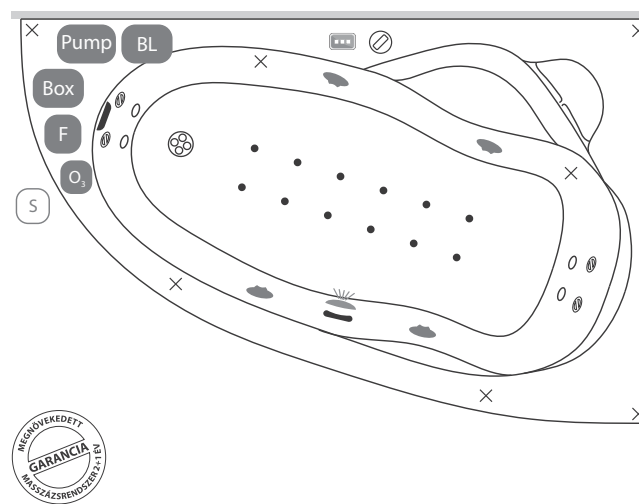

# Liza kád - elektronikus vezérlésű rendszerek

Wellness 22 fúvókás masszázrendszer

Wellness Premium 24 fúvókás masszázrendszer

Wellness Premium Plus 28 fúvókás masszázrendszerrel

A Liza kádba  
nem építhető  
Wellness Premium Plus  
28 fúvókás  
masszázrendszer

Elegant 30 fúvókás intelligens masszázrendszerrel

A Liza kádba  
nem építhető  
Elegant 30 fúvókás  
intelligens  
masszázrendszer