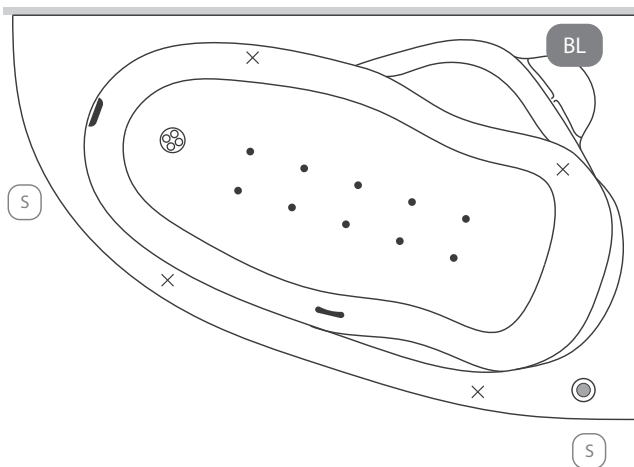

### Kádperemre szerelhető csaptelepeink mérete

A Liza kádra nem javasolt peremre szerelhető csaptelep.

\*: Kádparaván és/vagy masszázsrendszer választása esetén a jelölt pozíciók változhatnak.

A fentiekől eltérő kialakításokat is vállalunk, figyelembe véve a kádtest műszaki paramétereit. Kérjen ajánlatot az igénye megjelenésével.

# Liza kád - pneumatikus vezérlésű rendszerek

Basic vízmasszázs

Activ vízmasszázs

Comfort vízmasszázs

+10 fúvókás pezsgőfürdő

A Liza kádba  
nem építhető  
Comfort vízmasszázs