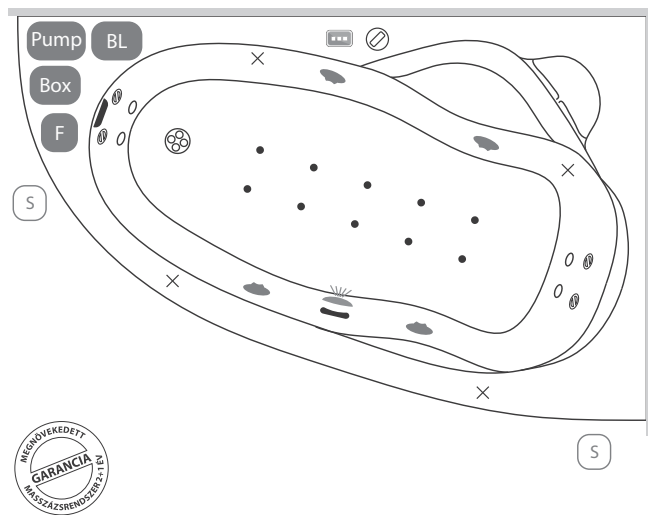

Wellness Premium Plus 28 fúvókás masszázrendszerrel

Liza kád - elektronikus vezérlésű rendszerek

Wellness 22 fúvókás masszázrendszer

Wellness Premium 24 fúvókás masszázrendszer