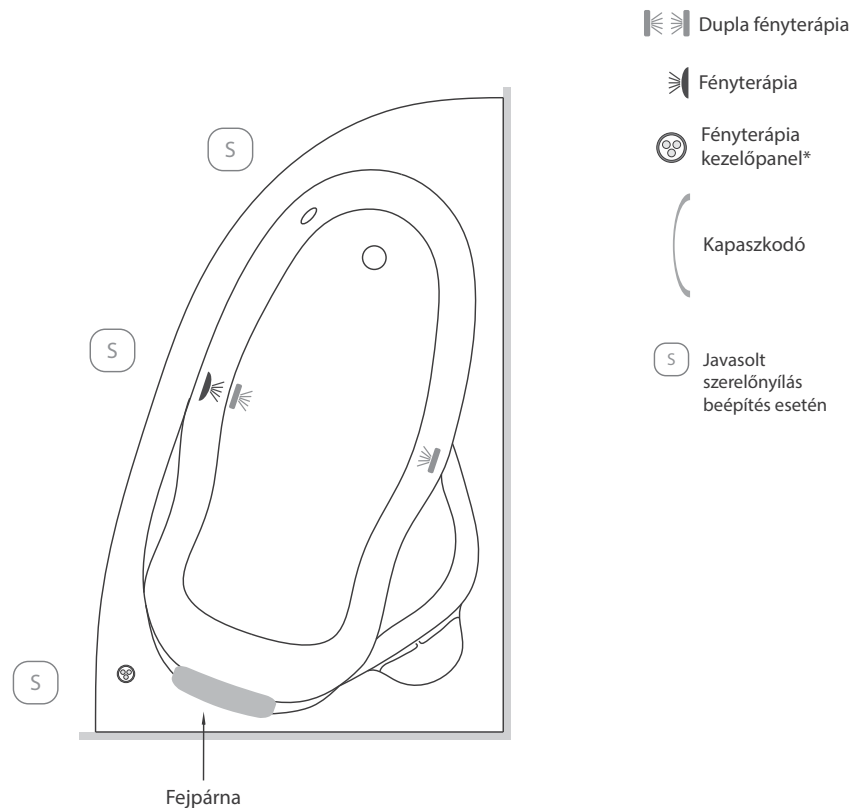

Rendelhető kiegészítők

Dupla fényterápia

Fényterápia

Fényterápia kezelőpanel*

Kapaszkodó

Javasolt szerelőnyílás beépítés esetén

Fejpárna

Kapaszkodók mérete (K)

A Liza kádra nem javasolt peremre szerelhető kapaszkodó.

Fejpárna

Victoria
Star
Soft

Kádperemre szerelhető csaptelepeink mérete

A Liza kádra nem javasolt peremre szerelhető csaptelep.

*: Kádparaván és/vagy masszázsrendszer választása esetén a jelölt pozíciók változhatnak.

A fentiekől eltérő kialakításokat is vállalunk, figyelembe véve a kádtest műszaki paramétereit. Kérjen ajánlatot az igénye megjelenésével.