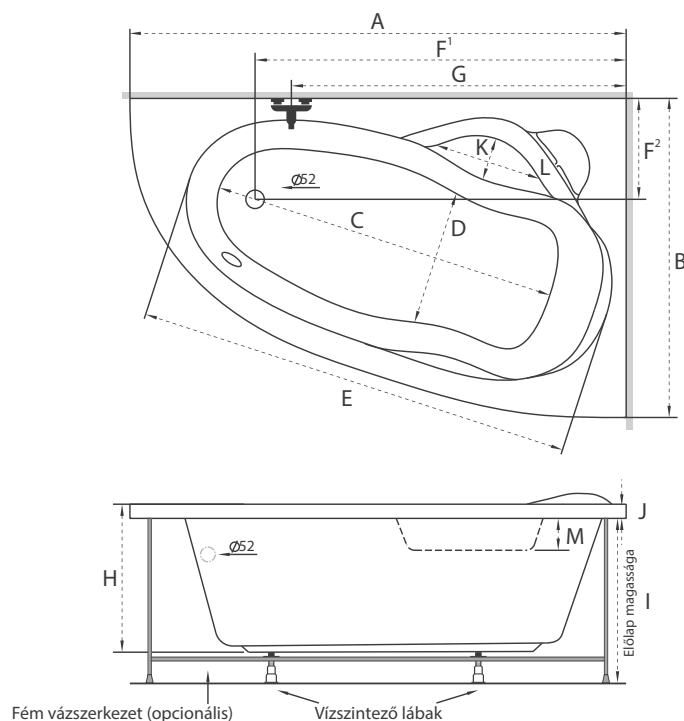

## Méretetek

Úrtartalom: 180 l, 200 l

140x90		150x95	
A	1400 mm	A	1500 mm
B	900 mm	B	950 mm
C	980 mm	C	1080 mm
D	450 mm	D	500 mm
E	1200 mm	E	1320 mm
F <sup>1</sup>	1140 mm	F <sup>1</sup>	1220 mm
F <sup>2</sup>	280 mm	F <sup>2</sup>	280 mm
G	950 mm	G	1000 mm
H	420 mm	H	430 mm
I	555 mm	I	555 mm
J	40 mm	J	40 mm
K	120 mm	K	120 mm
L	340 mm	L	340 mm
M	130 mm	M	130 mm

A csaptelep jelölt pozíciójánál a kád peremszélessége 60 mm.

### Kapaszkodók mérete (K)

A Liza kádra nem javasolt peremre szerelhető kapaszkodó.

	140x90	150x95
<b>A</b>	950 mm	1000 mm
<b>B</b>	680 mm	680 mm
<b>C</b>	950 mm	1000 mm
<b>D</b>	200 mm	200 mm
<b>E</b>	200 mm	200 mm
<b>F</b>	200 mm	200 mm
<b>G</b>	1050 mm	1100 mm
<b>H</b>	420 mm	420 mm