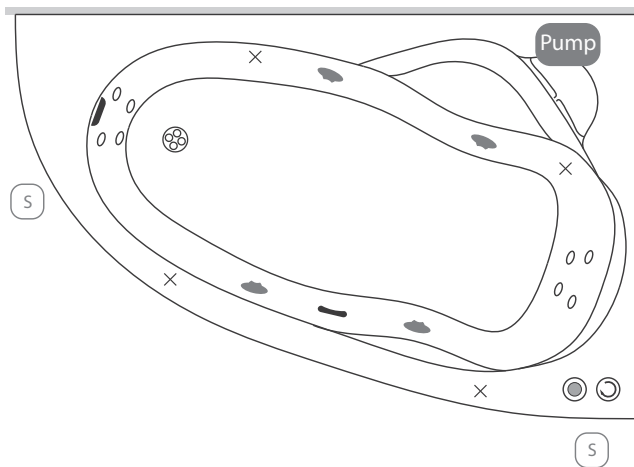

### Kádperemre szerelhető csaptelepeink mérete

A Liza kádra nem javasolt peremre szerelhető csaptelep.

\*: Kádparaván és/vagy masszázsrendszer választása esetén a jelölt pozíciók változhatnak.

A fentiekől eltérő kialakításokat is vállalunk, figyelembe véve a kádtest műszaki paramétereit. Kérjen ajánlatot az igénye megjelenésével.

# Liza kád - pneumatikus vezérlésű rendszerek

Basic vízmasszázs

Activ vízmasszázs

Comfort vízmasszázs

+10 fúvókás pezsgőfürdő

A Liza kádba  
nem építhető  
Comfort vízmasszázs