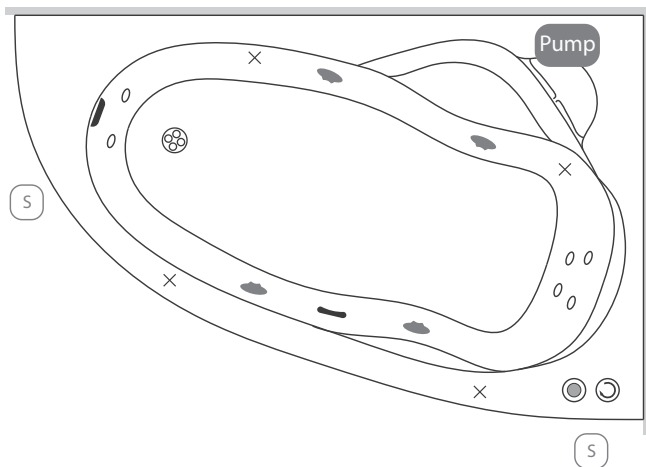

### Kádperemre szerelhető csaptelepeink mérete

A Liza kádra nem javasolt peremre szerelhető csaptelep.

\*: Kádparaván és/vagy masszázsrendszer választása esetén a jelölt pozíciók változhatnak.

A fentiekől eltérő kialakításokat is vállalunk, figyelembe véve a kádtest műszaki paramétereit. Kérjen ajánlatot az igénye megjelenésével.

# Liza kád - pneumatikus vezérlésű rendszerek

Basic vízmasszázs

Activ vízmasszázs

Comfort vízmasszázs

+10 fúvókás pezsgőfürdő

A Liza kádba  
nem építhető  
Comfort vízmasszázs