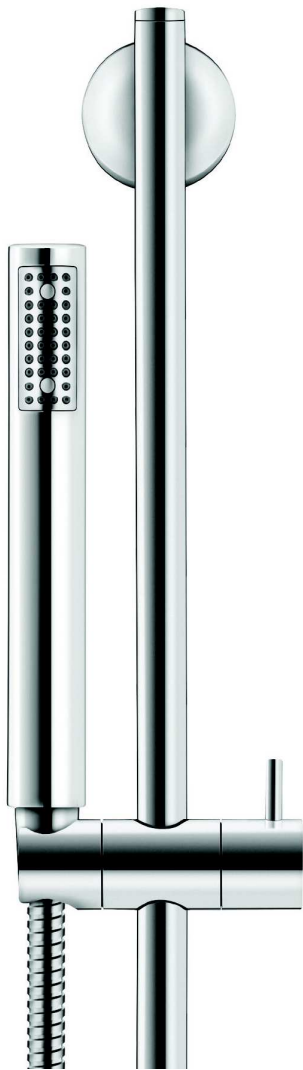

Showers

Head shower a08

Kopfbrause
Esőztető zuhanyfej
Φ 227 mm, ABS

12103

a08

Head shower a08w

Head shower - white
Kopfbrause, weiss
Esőztető zuhanyfej, fehér
Φ 227 mm, ABS

12107

a08w

Head shower a09

Kopfbrause
Esőztető zuhanyfej
260 x 200 mm, ABS

12106

a09

Head shower a10

Kopfbrause
Esőztető zuhanyfej
Φ 200 mm, Brass / Messing / sárgaréz

12104

Shower set with shower rail
Duschatz mit Brausestange
Zuhanyzett zuhanyrúddal

12462

Shower sets

Duschsätze
Zuhanyzettek

Showers

Fresh a13

Shower set with shower rail
Duschsatz mit Brausestange
Zuhanyzett zuhanyrúddal

12452

Fresh a14

Wall shower with holder
Duschsatz mit Wandhalterung
Zuhanyzett fali tartóval

12357

Fresh a15

Shower head*
Brausekopf*
Zuhanyfej*

12047

12001