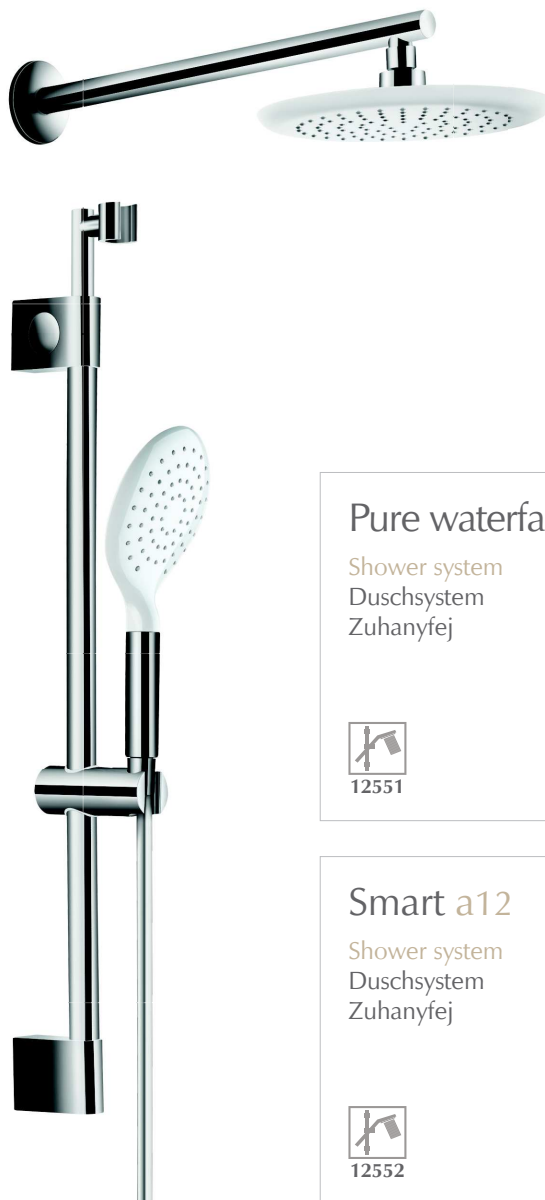

Shower hose
Brauseschlauch
Шланг душа

Drawing: p. 128

1500 mm	2000 mm
12001	19038

Pure Glossy 12002

Shower hose Rock&Roll
Brauseschlauch Rock & Roll
Шланг душа Rock & Roll

Drawing: p. 128

Prestige a17

Wall shower with holder
Duschsatz mit Wandhalterung
Zuhanszett falı tartóval

Prestige a18

Shower heads*
Brausekopf*
Zuhanyfej*

Simpaty a20

Wall shower with holder
Duschsatz mit Wandhalterung
Zuhanszett falı tartóval

Simpaty a21

Shower heads*
Brausekopf*
Zuhanyfej*

Project a23

Wall shower with holder
Duschsatz mit Wandhalterung
Zuhanszett falı tartóval

Project a24

Shower heads*
Brausekopf*
Zuhanyfej*

Shower sets

Duszsätze
Zuhanyzettek

Showers

a11

a12

Pure waterfall a11

Shower system
Duschsystem
Zuhanyfej

12551

Smart a12

Shower system
Duschsystem
Zuhanyfej

12552

a37

a38

Fresh a37