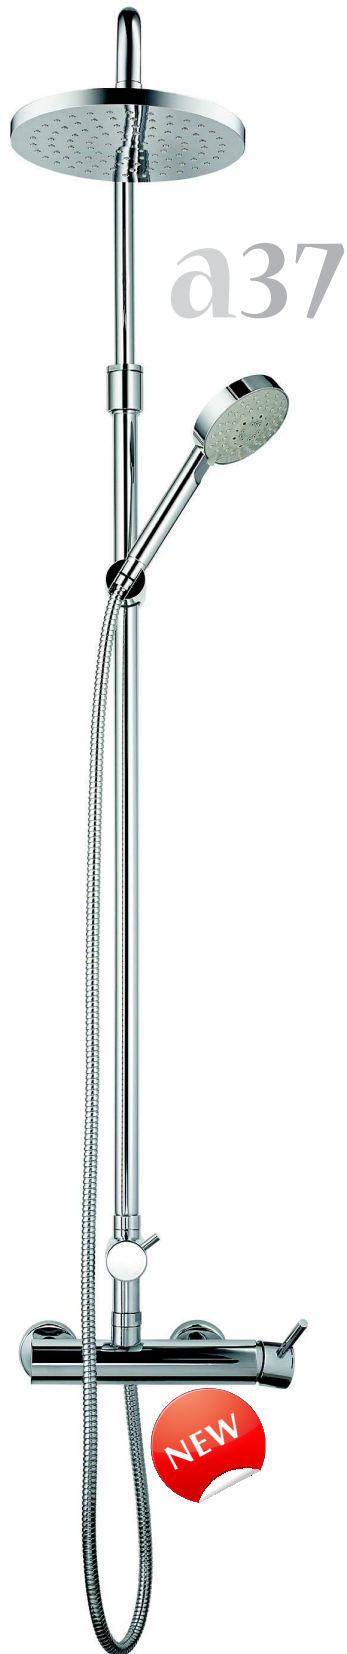

a37

a38

Fresh a37

Shower system
Duschsystem
Zuhanyfej

00442

Fresh thermostatic a38

Shower system
Duschsystem
Zuhanyfej

00441