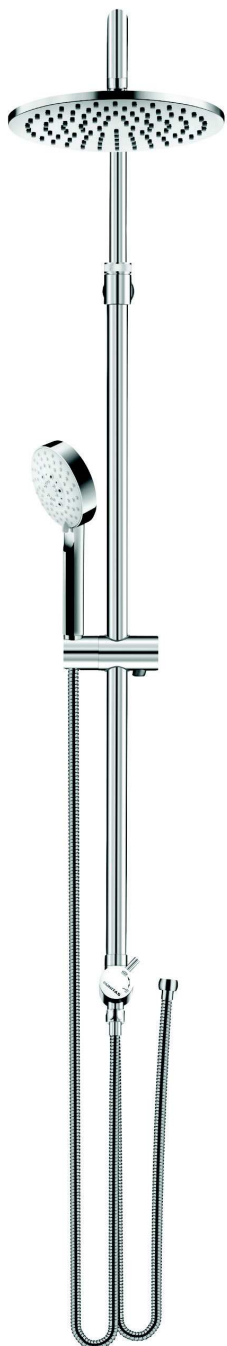

Shower sets

Duszsätze
Zuhanyzettek

Showers

a11