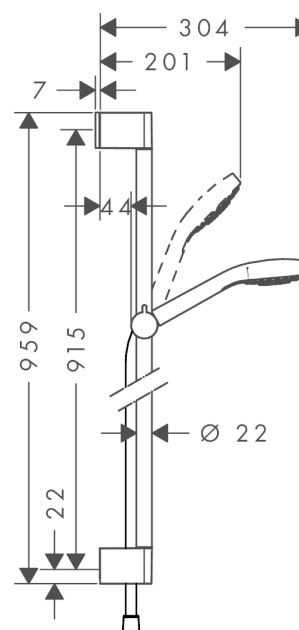

Croma Select E

Croma Select E Vario Unica zuhanyzett 90cm, fehér/króm

Felületek: **fehér/króm** Cikkszám: **26592400**

Leírás

Jellemzők

- Vízsugár fajta: Rain, IntenseRain, Turbo Rain
- kényelmes vízsugár választás a Select gombbal
- zuhanyfej mérete: 110 mm
- zuhanyoldali gömbcsukló a zuhanycső kellemetlen elfordulása ellen
- maximális átfolyási mennyiség (3 bar mellett): 15 l/perc
- krómozott fali tartó műanyag

Technológia

Termék kép

Méretrajz

Átfolyási diagram

A fogyasztási értékeket, a gyakorlathoz közel álló módon, a hozzátartozó csaptelepekkel (termosztát/kever# csaptelep/vakolat alatti szelep) mértük.

Croma Select E

Croma Select E Vario Unica zuhanyszett 90cm, fehér/króm

Felületek: **fehér/króm** Cikkszám: **26592400**

Beépítési példa