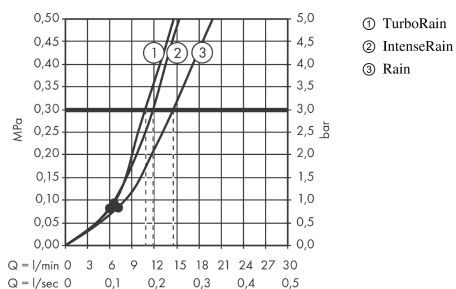

Croma Select E

Croma Select E Vario Unica zuhanyzett 90cm, fehér/króm

Felületek: **fehér/króm** Cikkszám: **26592400**

Leírás

Jellemzők

- Vízsugár fajta: Rain, IntenseRain, Turbo Rain
- kényelmes vízsugár választás a Select gombbal
- zuhanyfej mérete: 110 mm
- zuhanyoldali gömbcsukló a zuhanycső kellemetlen elfordulása ellen
- maximális átfolyási mennyiség (3 bar mellett): 15 l/perc
- krómozott fali tartó műanyag

Technológia

Termék kép

Méretrajz

Átfolyási diagram

A fogyasztási értékeket, a gyakorlathoz közel álló módon, a hozzátartozó csaptelepekkel (termosztát/kever# csaptelep/vakolat alatti szelep) mértük.

Croma Select E