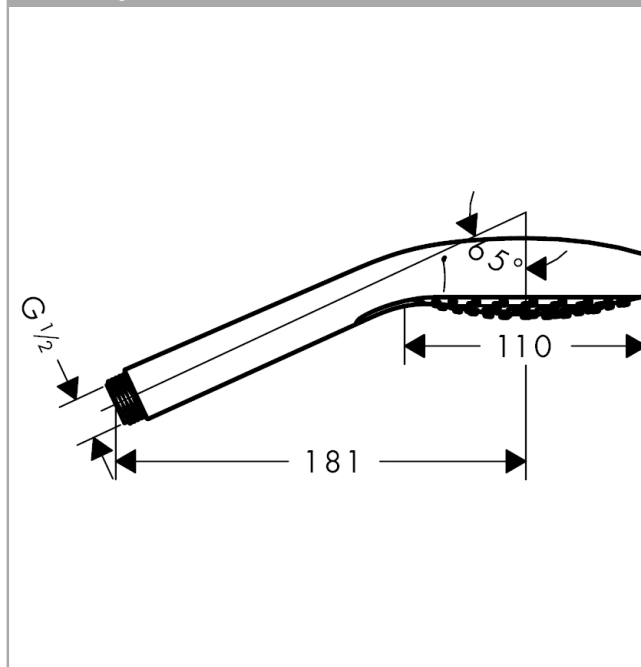

Croma Select S

Croma Select S Vario kézizuhany

Felületek: **fehér/króm** Cikkszám: **26802400**

Leírás

Jellemzők

- zuhanyfej mérete: 110 mm
- kényelmes vízszög választás a Select gombbal
- Vízszög fajta: Rain, IntenseRain, Turbo Rain
- maximális átfolyási mennyiség (3 bar mellett): 15 l/ perc
- belső vízvezetéssel
- kiöblíthető beépített szűrővel
- Csatlakozómenet G 1/2
- átfolyós vízmelegítőkhöz alkalmas

Technológia

Dizájn díjak

Termék kép

Méretrajz

Átfolyási diagram

A fogyasztási értékeket, a gyakorlathoz közel álló módon, a hozzátartozó csatlépekkel (termosztát/kever# csatlépek/vakolat alatti szelep) mértük.