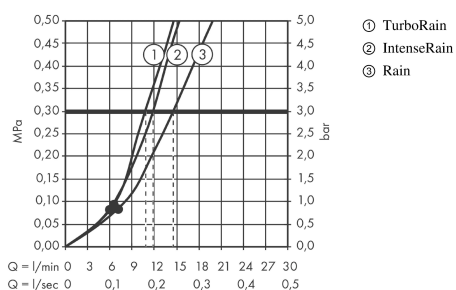

Croma Select S

Croma Select S Vario kézizuhany

Felületek: **fehér/króm** Cikkszám: **26802400**

Leírás

Jellemzők

- zuhanyfej mérete: 110 mm
- kényelmes vízszög választás a Select gombbal
- Vízszög fajta: Rain, IntenseRain, Turbo Rain
- maximális átfolyási mennyiség (3 bar mellett): 15 l/ perc
- belső vízvezetéssel
- kiöblíthető beépített szűrővel
- Csatlakozómenet G 1/2
- átfolyós vízmelegítőkhöz alkalmas

Technológia

Dizájn díjak

Termék kép

Méretrajz

Átfolyási diagram

A fogyasztási értékeket, a gyakorlathoz közel álló módon, a hozzátartozó csatlépekkel (termosztát/kever# csatlépek/vakolat alatti szelep) mértük.