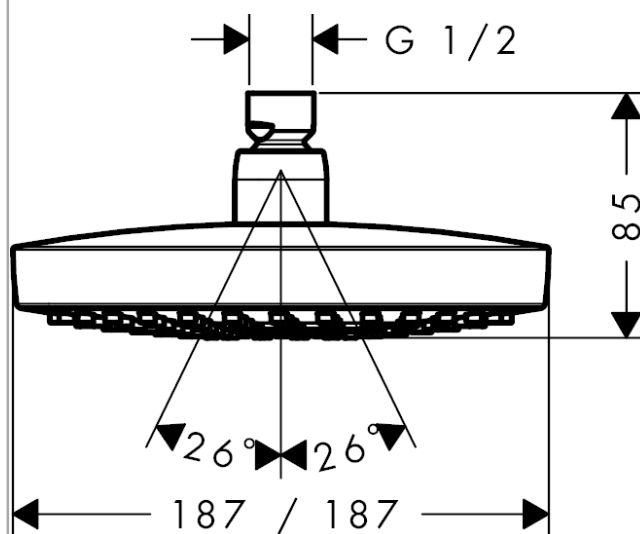

### Jellemzők

- zuhanyfej mérete: 180 mm x 180 mm
- Vízugár fajta: Rain, IntenseRain
- Rain vízugár átfolyási mennyisége (3 bar mellett): 17 l/perc
- IntenseRain vízugár átfolyási mennyisége (3 bar mellett): 16 l/perc
- vízugárszög állítás: Select átállítás a fejuhanyon
- vízugártárcsa felülete két változatban: króm vagy fehér
- vízugártárcsa anyaga: műanyag
- Csatlakozómenet G 1/2

## Technológia

## Méretrajz