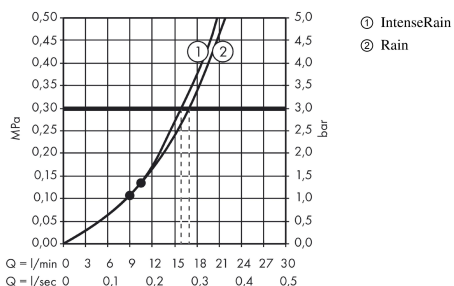

### Jellemzők

- zuhanyfej mérete: 180 mm x 180 mm
- Vízugár fajta: Rain, IntenseRain
- Rain vízugár átfolyási mennyisége (3 bar mellett): 17 l/perc
- IntenseRain vízugár átfolyási mennyisége (3 bar mellett): 16 l/perc
- vízugárszög állítás: Select átállítás a fejuhanyon
- vízugártárcsa felülete két változatban: króm vagy fehér
- vízugártárcsa anyaga: műanyag
- Csatlakozómenet G 1/2

## Dizájn díjak

## Átfolyási diagram

A fogyasztási értékeket, a gyakorlathoz közel álló módon, a hozzátartozó csatlépekekkel (termosztát/kever# csatlépek/vakolat alatti szelep) mértük.