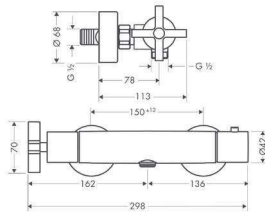

Termosztátos csaptelepek / elzáró- és váltószelepek

Termosztátos zuhanycsaptelep falsíkon kívüli szereléshez

- 1 fogyasztó
- termosztátbetét, 180°-os kerámia szelep
- biztonsági zár 38° C-nál
- állítható hőfokkorlátozó
- átfolyási mennyiség: 26 l/perc
- Rozetták
- Visszafolyásgátló
- Zajcsillapító
- kiállások közti távolság: 150 mm ± 12 mm

Termosztát 59 l/perc Highflow falsík alatti szereléshez keresztfogantyúval

- termosztátbetét
- biztonsági zár 38° C-nál
- állítható hőfokkorlátozó
- átfolyási mennyiség: 59 l/perc
- fémrozetta, Fogantyú, takaróhévely, kezelőegység
- Zajcsillapító

Alternatív termékek:

- Termosztát 43 l/perc falsík alatti szereléshez keresztfogantyúval 39715000 176 950 Ft

Szükséges alkatrészek:

- iBox universal alaptest 01800180 37 575 Ft

Kiegészítő termékek:

- Hosszabbító rozetta króm 97407000 14 425 Ft
- iBox universal alaptest-hosszabbítás 25 mm 13595000 12 445 Ft
- Gyösszerelősin iBox universal-hoz 96615000 5 495 Ft