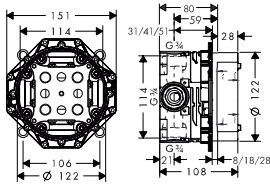

iBox universal alaptest

- 3 db DN20-as csatlakozó
- 1 db DN20-as dugó
- Csatlakozómenet G 3/4
- minden falsík alatti zuhany-, kád- és termosztát színkészlethez illeszkedik
- körszimmetrikus forma
- hangszigetelt szerelés

01800180

37 575 Ft

Kiegészítő termékek:

- iBox universal alaptest-hosszabbítás 25 mm
- Gyösszerelősín iBox universal-hoz

13595000

12 445 Ft

96615000

5 495 Ft