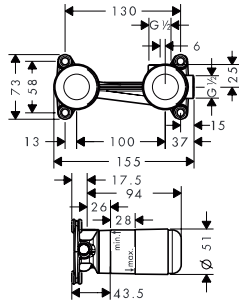

13622180

60 465 Ft

Kiegészítő termékek:

- 25 mm-es hosszabbító készlet

31971000

27 805 Ft

Alaptest egykaros mosdócsaptelephez falsík alatti szereléshez

- öblítőszeleppel
- változtható pozíciójú keverőrendszer, választhatóan bal vagy jobb oldali kifolyó lehetséges