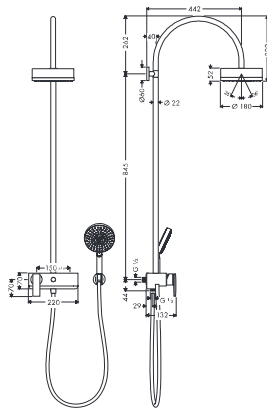

Showerpipe-ok

**Showerpipe egykaros csapteleppel
és 1jet fejuhanyal**

- Axor Citterio 180 1jet fejuhany
- zuhanyfej mérete: 180 mm
- állítható szögű fejuhany
- Vízugár fajta: Rain
- Rain vízugár átfolyási mennyisége (3 bar mellett): 18 l/perc
- teljesen krómozott vízugártárcsa
- Zuhanykar hossza: 420 mm
- szerelési mód: vakolaton kívüli szerelés
- Csatlakozóméret DN15
- Csatlakozómenet G 1/2
- kiállások közti távolság 150 mm ± 16 mm
- kerámiabetét
- állítható hőfokkorlátozó

króm

39620000

448 160 Ft

Összetevők:

- Axor Citterio 180 1jet fejuhany (# 28489000)
- Isiflex zuhanycső 1,60 m (# 28276XXX)
- Zuhanytartó (# 39525000)
- Raindance S 150 Air 3jet kézizuhany (# 28519000)

EcoSmart verzióban is kapható

- Showerpipe egykaros csapteleppel, EcoSmart 9 l/perc

króm

39622000

448 160 Ft