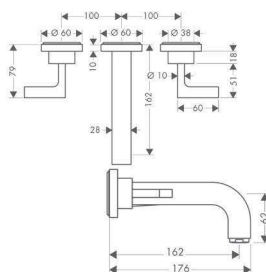

Felület

Cikkszám

Ft

3 lyukú mosdócsaptelep falsík alatti szereléshez, 162 mm-es kifolyóval, emelőfogantyúval

- kinyúlás 162 mm
- normál vízszugár
- átfolyási mennyiség: 5 l/perc
- 90°-os meleg/hideg kerámiaszelepek
- nem állítható hőfokkorlátozó
- átfolyós vízmelegítőkhöz alkalmas

króm

39315000

155 165 Ft

További méretek:

- 3 lyukú mosdócsaptelep falsík alatti szereléshez, 222 mm-es kifolyóval, emelőfogantyúval és rozettákkal fali szereléshez

króm

39147000

168 145 Ft

Szükséges alkatrészek:

- Alaptest 3 lyukú mosdócsaptelep hez, falsík alatti szereléshez

10303180

63 905 Ft

Kiegészítő termékek:

- Szigetelőgallér
- Alaptest hosszabbító készlet 3 lyukú mosdócsaptelep hez, falsík alatti szereléshez, fali szereléshez

96383000

8 035 Ft

96259000

13 725 Ft