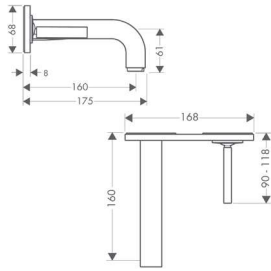

Egykaros mosdócsaptelep falsík alatti szereléshez, 165 mm-es kifolyóval,

- a fogantyú jobbra vagy balra pozicionálható
- kinyúlás 160 mm
- normál vízszög
- átfolyási mennyiség: 5 l/perc
- joystick kerámiabetét
- nem állítható hőfokkorlátozó
- átfolyós vízmelegítőkhöz alkalmas