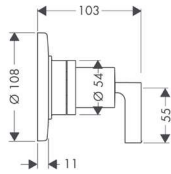

Felület

Cikkszám

Ft

**Trio/ Quattro elzáró- és váltószelep
falsík alatti szereléshez
emelőfogantyúval**

· fémrozetta, Fogantyú, takaróhévely

Szükséges alkatrészek:

· Alaptest Trio elzáró- és váltószelephez falsík alatti szereléshez
· Alaptest Quattro 4-utas váltószelep falsík alatti szereléshez

Kiegészítő termékek:

· 25 mm-es hosszabbító készlet

króm

39920000

53 280 Ft

15981180

47 125 Ft

15930180

74 290 Ft

96370000

12 445 Ft