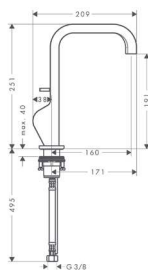

Egykaros mosdócsaptelep

- ComfortZone 190
- kinyúlás 160 mm
- normál vízszög
- átfolyási mennyiség: 5 l/perc
- joystick kerámiabetét
- nem állítható hőfokkorlátozó
- automata lefolyógarnitúra G 1 1/4
- átfolyós vízmelegítőkhöz alkalmas

króm

39034000

192 485 Ft

Alternatív termékek:

- Egykaros mosdócsaptelep

króm

39037000

192 485 Ft