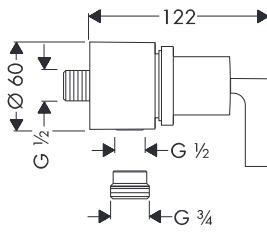

**Fixfit Stop tömlőcsatlakozás
elzárószeleppel és emelőfogantyúval**

- Csatlakozás módja: DN15
- tömlőcsatlakozás DN15
- visszafolyásgátlóval

króm

39882000

62 120 Ft