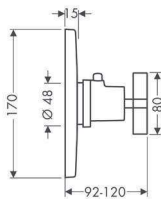

Alternatív termékek:

- Termosztát 43 l/perc falsík alatti szereléshez keresztfogantyúval 39715000 176 950 Ft

Szükséges alkatrészek:

- iBox universal alaptest 01800180 37 575 Ft

Kiegészítő termékek:

- Hosszabbító rozetta króm 97407000 14 425 Ft
- iBox universal alaptest-hosszabbítás 25 mm 13595000 12 445 Ft
- Gyösszerelősin iBox universal-hoz 96615000 5 495 Ft