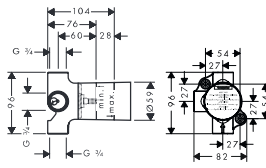

74 290 Ft

96370000

12 445 Ft

**Alaptest Trio elzáró- és
váltószelephez falsík alatti
szereléshez**

 · kerámiabetét, szigetelőgallér
 · 2 fogyasztó
 · 2 fogyasztó egyidejű használata
 · a következőhöz illeszkedik: az összes Trio színekészlet
 · átfolyási mennyiség: 65 l/perc