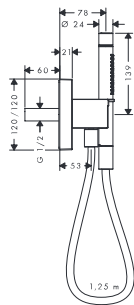

01800180

37 575 Ft

Kiegészítő termékek:

- iBox universal alaptest-hosszabbítás 25 mm
- Gyösszerelősín iBox universal-hoz

13595000

12 445 Ft

96615000

5 495 Ft