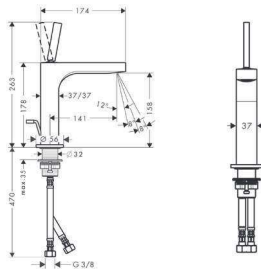

Egykaros mosdócsaptelep 160

- ComfortZone 160
- kinyúlás 141 mm
- lamináris vízszög
- átfolyási mennyiség: 5 l/perc
- állítható vízszög
- joystick kerámiabetét
- nem állítható hőfokkorlátozó
- automata lefolyógarnitúra G 1¼
- átfolyós vízmelegítőkhöz alkalmas

Alternatív termékek:

- Egykaros mosdócsaptelep 180
- Egykaros mosdócsaptelep 180 és részcsövekkel

króm

39031000

174 450 Ft