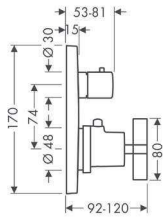

**Termosztát falsík alatti szereléshez
elzáró- és váltószeleppel és
keresztfogantyúval**

- 2 fogyasztó
- termosztátbetét, elzáró-/váltószelep
- biztonsági zár 38° C-nál
- állítható hőfokkorlátozó
- átfolyási mennyiség: 26 l/perc
- fémrozetta, Fogantyú, takaróhévely, kezelőegység
- Zajcsillapító

króm

Cikkszám

Ft

39725000

243 655 Ft

Szükséges alkatrészek:

- iBox universal alaptest

01800180

37 575 Ft

Kiegészítő termékek:

- Hosszabbító rozetta
- iBox universal alaptest-hosszabbítás 25 mm
- Gyösszerelésín iBox universal-hoz

króm

97407000

14 425 Ft

13595000

12 445 Ft

96615000

5 495 Ft