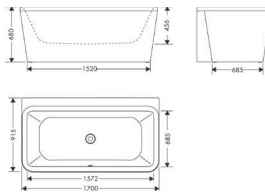

Kád

**Axor Citterio fürdőkád**

- töltési magasság: kb 355 mm
- töltési kapacitás: kb 192 l (1 személy 70 kg)
- tömeg vízzel együtt (1 személy 70 kg): kb 234 kg
- tömeg víz nélkül: 42 kg
- tömeg csomagolással együtt: 112 kg
- akril