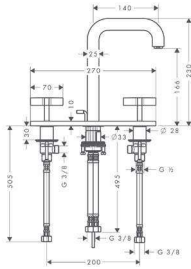

3 lyukú mosdócsaptelep és 140 mm-es kifolyóval, keresztfogantyúkkal

króm

39134000

236 690 Ft

- ComfortZone 170
- kinyúlás 140 mm
- normál vízszugár
- átfolyási mennyiség: 5 l/perc
- csak egyenes, sima felületeken alkalmazható
- 180°-os meleg/hideg kerámiaszelepek
- nem állítható hőfokkorlátozó
- automata lefolyógarnitúra G 1 1/4
- átfolyós vízmelegítőkhöz alkalmas

További méretek:

- 3 lyukú mosdócsaptelep és 205 mm-es kifolyóval, keresztfogantyúkkal és lemezzel

króm

39154000

259 870 Ft