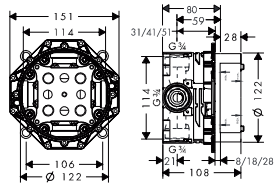

- Hosszabbító rozetta
- iBox universal alaptest-hosszabbítás 25 mm
- Gyösszerelősín iBox universal-hoz

króm

97407000

14 425 Ft

13595000

12 445 Ft

96615000

5 495 Ft