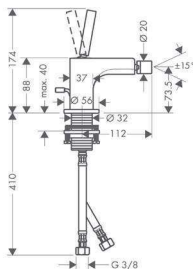

Egykaros bidécsaptelep

- perlátor gömbcsuklóval
- rögzített kifolyóval
- lamináris vízszugár
- átfolyási mennyiség: 7,2 l/perc
- joystick kerámiabetét
- nem állítható hőfokkorlátozó
- automata lefolyógarnitúra G 1¼
- átfolyós vízmelegítőkhöz alkalmas

króm

39210000

174 450 Ft