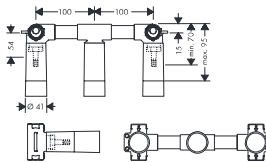

Alaptest 3 lyukú mosdócsaptelep hez, falsík alatti szereléshez

- a következőhöz illeszkedik: az összes 3 lyukú mosdócsaptelepek fali szereléshez
- csatlakozás fentről vagy letről

10303180

63 905 Ft

Kiegészítő termékek:

- Szigetelőgallér
- Alaptest hosszabbító készlet 3 lyukú mosdócsaptelep hez, falsík alatti szereléshez, fali szereléshez

96383000

8 035 Ft

96259000

13 725 Ft