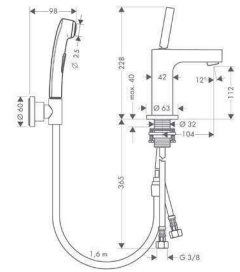

króm

39210000

174 450 Ft

króm

39233000

192 715 Ft

3 lyukú bidé csaptelep és keresztfogantyúkkal

- perlátor gömbcsuklóval
- rögzített kifolyóval
- normál vízszugár
- állítható vízszugár
- átfolyási mennyiség: 7,2 l/perc
- 180°-os meleg/hideg kerámiaszelepek
- nem állítható hőfokkorlátozó
- automata lefolyógarnitúra G 1 1/4
- átfolyós vízmelegítőkhöz alkalmas