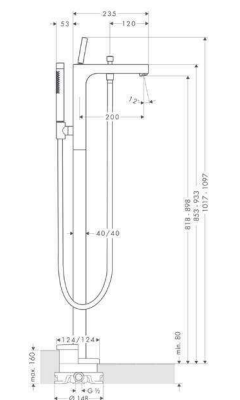

Összetevők:

- Zuhanytartó (# 39525000)
- Isiflex zuhanycső 1,60 m (# 28276XXX)

Kád

Egykaros kádcsaptelep falsíkon kívüli szereléshez

króm

39400000

287 640 Ft

- kinyúlás 255 mm
- G 1/2
- kiállások közti távolság: 150 mm ± 16 mm
- normál vízszugár
- kerámiaabetét
- állítható hőfokkorlátozó
- automatikusan visszaálló kád/zuhanyváltó
- Visszafolyásgátló
- zajcsillapítóval
- nincs integrált zuhanytartó
- átfolyós vízmelegítőkhöz alkalmas