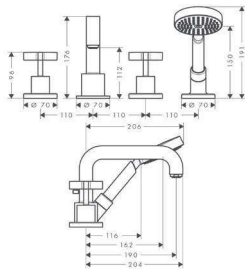

Összetevők:

- Raindance S 100 Air 1-jet kézizuhany (# 28509000)

Szükséges alkatrészek:

- Alaptest 4 lyukú épített peremre szerelhető csaptelephez

14445180

394 370 Ft

Kiegészítő termékek:

- Secuflex-bevezetés hosszabbítás

98806000

975 Ft