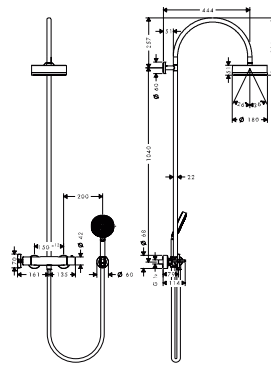

Showerpipeszertáttal és 1jet fejuhannyal

- Axor Citterio 180 1jet fejuhanny
- zuhanyfej mérete: 180 mm
- állítható szögű fejuhanny
- Vízszugár fajta: Rain
- Rain vízszugár átfolyási mennyisége (3 bar mellett): 18 l/perc
- teljesen krómozott vízszugártárcsa
- Zuhanykar hossza: 444 mm
- Axor Citterio termosztát
- biztonsági zár 38° C-nál
- beállítható forróvíz korlátozás
- fogyasztóvezérlés forgatással
- szerelési mód: vakolaton kívüli szerelés
- Csatlakozóméret DN15
- Csatlakozómenet G 1/2
- kiállások közti távolság 150 mm ± 12 mm
- kézizuhany fali tartó

Összetevők:

- Axor Citterio 180 1jet fejuhanny (# 28489000)
- Isiflex zuhanycső 1,60 m (# 28276XXX)
- Zuhanytartó (# 39525000)
- Raindance S 120 Air 3jet kézizuhany (# 28514000)

króm

39670000

655 385 Ft