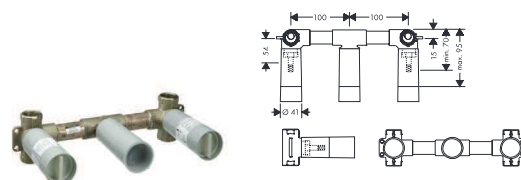

10303180

63 905 Ft

Kiegészítő termékek:

- Szigetelőgallér
- Alaptest hosszabbító készlet 3 lyukú mosdócsaptelep hez, falsík alatti szereléshez, fali szereléshez

96383000

8 035 Ft

96259000

13 725 Ft