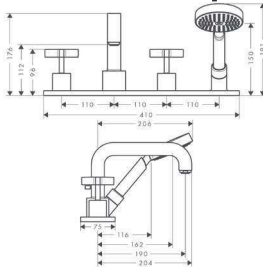

Összetevők:

- Raindance S 100 Air 1-jet kézizuhany (# 28509000)

Szükséges alkatrészek:

- Alaptest 4 lyukú épített peremre szerelhető csaptelephez

14445180

394 370 Ft

Kiegészítő termékek:

- Secuflex-bevezetés hosszabbítás

98806000

975 Ft

4 lyukú épített peremre szerelhető csaptelep keresztfogantyúkkal

- kinyúlás 190 mm
- rozettákkal
- normál vízszög
- 180°-os meleg/hideg kerámiaszelepek
- nem állítható hőfokkorlátozó
- automatikusan visszaálló kád/zuhanyváltó
- Visszafolyásgátló
- kézizuhany maximális kihúzási hossza: 1,10 m
- integrált zuhanytartó
- Fogantyúk, Rozetta, kádtöltő váltóval, Visszafolyásgátló

króm

39453000

464 980 Ft