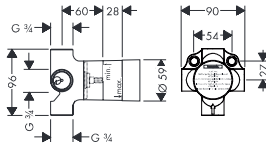

Kiegészítő termékek:

· 25 mm-es hosszabbító készlet

15981180

47 125 Ft

96370000

12 445 Ft

**Alaptest Quattro 4-utas váltószelep
falsík alatti szereléshez**

 · külön mennyiségvezérlés szükséges
 · kerámiabetét, szigetelőgallér
 · 3 fogyasztó
 · 2 fogyasztó egyidejű használata
 · a következőhöz illeszkedik: az összes Quattro színekészlet
 · átfolyási mennyiség: 65 l/perc