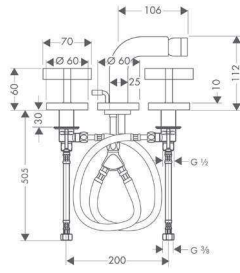

króm

39233000

192 715 Ft

3 lyukú bidé csaptelep és keresztfogantyúkkal

- perlátor gömbcsuklóval
- rögzített kifolyóval
- normál vízszugár
- állítható vízszugár
- átfolyási mennyiség: 7,2 l/perc
- 180°-os meleg/hideg kerámiaszelepek
- nem állítható hőfokkorlátozó
- automata lefolyógarnitúra G 1 1/4
- átfolyós vízmelegítőkhöz alkalmas