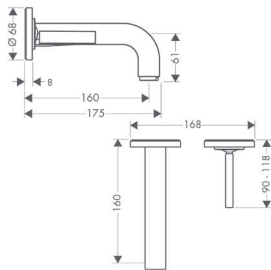

- 25 mm-es hosszabbító készlet

31971000

27 805 Ft

Egykaros mosdócsaptelep falsík alatti szereléshez, 165 mm-es kifolyóval, és rozettával

- a fogantyú jobbra vagy balra pozicionálható
- kinyúlás 160 mm
- normál vízszög
- átfolyási mennyiség: 5 l/perc
- joystick kerámiabetét
- nem állítható hőfokkorlátozó
- átfolyós vízmelegítőkhöz alkalmas