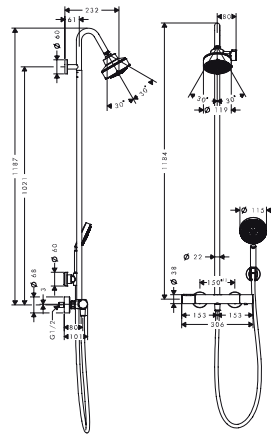

Showerpipeszertáttal és 3jet fejuhannyal

- Axor Citterio 120 3jet fejuhanny
- zuhanyfej mérete: 120 mm
- állítható szögű fejuhanny
- Vízszugár fajta: normál vízszugár, masszázss vízszugár, lágy vízszugár
- Forgatószeg átállítási a fejuhannyon
- Normál vízszugár átfolyási mennyisége (3 bar mellett): 16 l/perc
- Masszázsugár átfolyási mennyisége (3 bar mellett): 16 l/perc
- Lágy sugár átfolyási mennyisége (3 bar mellett): 16 l/perc
- szürke vízszugártárcsa
- Zuhanykar hossza: 197 mm
- Axor Citterio M termosztát
- biztonsági zár 40° C-nál
- beállítható forróvíz korlátozás
- fogyasztóvezérlés forgatással
- szerelési mód: vakolaton kívüli szerelés
- Csatlakozóméret DN15
- Csatlakozómenet G 1/2
- kiállások közti távolság 150 mm ± 12 mm
- kézizuhany fali tartó

Összetevők:

- Axor Citterio 3jet fejuhanny (# 39740000)
- Isiflex zuhanycső 1,60 m (# 28276XXX)
- Zuhanytartó (# 39525000)
- Raindance S 120 Air 3jet kézizuhany (# 28514000)

króm

34640000

389 190 Ft