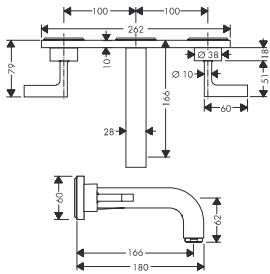

3 lyukú mosdócsaptelep falsík alatti szereléshez, 166 mm-es kifolyóval, emelőfogantyúval fali szereléshez

- kinyúlás 166 mm
- normál vízszög
- átfolyási mennyiség: 5 l/perc
- 90°-os meleg/hideg kerámiaszelepek
- nem állítható hőfokkorlátozó
- átfolyós vízmelegítőkhöz alkalmas

További méretek:

- 3 lyukú mosdócsaptelep falsík alatti szereléshez, 226 mm-es kifolyóval, emelőfogantyúval és lemezzel fali szereléshez

Szükséges alkatrészek:

- Alaptest 3 lyukú mosdócsaptelep hez, falsík alatti szereléshez, fali szereléshez

Kiegészítő termékek:

- Szigetelőgallér
- Alaptest hosszabbító készlet 3 lyukú mosdócsaptelep hez, falsík alatti szereléshez, fali szereléshez

króm

39316000

199 175 Ft

króm

39148000

212 625 Ft

10303180

63 905 Ft

96383000

8 035 Ft

96259000

13 725 Ft