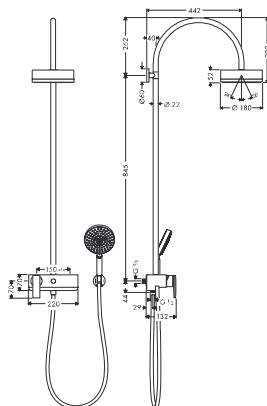

**Showerpipe egykaros csapteleppel,
EcoSmart 9 l/perc**

- Axor Citterio 180 1jet fejuhany
- zuhanyfej mérete: 180 mm
- állítható szögű fejuhany
- Vízugár fajta: Rain
- Rain vízugár átfolyási mennyisége (3 bar mellett): 9 l/perc
- teljesen krómozott vízugártárcsa
- Zuhanykar hossza: 420 mm
- szerelési mód: vakolaton kívüli szerelés
- Csatlakozóméret DN15
- Csatlakozómenet G 1/2
- kiállások közti távolság 150 mm ± 16 mm
- kerámiabetét
- állítható hőfokkorlátozó

króm

39622000

448 160 Ft

Összetevők:

- Axor Select Round 3jet kézizuhany EcoSmart, fekete/króm (# 35213600)