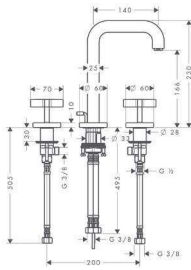

További méretek:

- 3 lyukú mosdócsaptelep és 205 mm-es kifolyóval, keresztfogantyúkkal és lemezzel

króm

39154000

259 870 Ft

3 lyukú mosdócsaptelep és 170 mm-es kifolyóval, keresztfogantyúkkal

króm

39133000