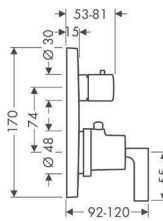

**Termosztát falsík alatti szereléshez
elzáró- és váltószeleppel és
emelőfogantyúval**

- 2 fogyasztó
- elzáró-/váltószelep, termosztátbetét
- biztonsági zár 38° C-nál
- állítható hőfokkorlátozó
- átfolyási mennyiség: 26 l/perc
- fémrozetta, Fogantyú, takaróhévely, kezelőegység
- Zajcsillapító

króm

39720000

243 655 Ft

Szükséges alkatrészek:

- iBox universal alaptest

01800180

37 575 Ft

Kiegészítő termékek:

- Hosszabbító rozetta
- iBox universal alaptest-hosszabbítás 25 mm
- Gyösszerelésín iBox universal-hoz

króm

97407000

14 425 Ft

13595000

12 445 Ft

96615000

5 495 Ft