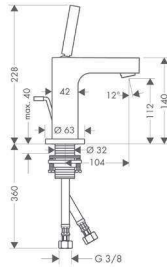

Mosdó

**Egykaros mosdócsaptelep 110**

- ComfortZone 110
- kinyúlás 104 mm
- normál vízszög
- átfolyási mennyiség: 5 l/perc
- joystick kerámiabetét
- nem állítható hőfokkorlátozó
- automata lefolyógarnitúra G 1¼
- átfolyós vízmelegítőkhöz alkalmas