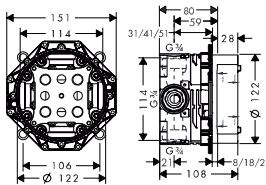

- Hosszabbító rozetta
- iBox universal alaptest-hosszabbítás 25 mm
- Gyösszerelésín iBox universal-hoz

króm

97407000

14 425 Ft

13595000

12 445 Ft

96615000

5 495 Ft