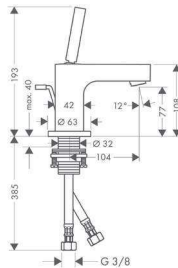

Egykaros mosdócsaptelep 80 kézmosókapylókhöz

- ComfortZone 80
- kinyúlás 104 mm
- normál vízszög
- átfolyási mennyiség: 5 l/perc
- joystick kerámiabetét
- nem állítható hőfokkorlátozó
- automata lefolyógarnitúra G 1¼
- átfolyós vízmelegítőkhöz alkalmas

króm

39015000

139 470 Ft