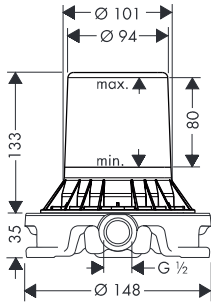

Kádcsaptelep alaptest, szabadonálló kádhoz

- aljzatba történő szereléshez
- a következőhöz illeszkedik: az összes színkészlet padlónálló kádcsaptelephez, kivéve Axor Montreux

10452180

121 580 Ft

Kiegészítő termékek:

- Szigetelőgallér

96441000

31 570 Ft