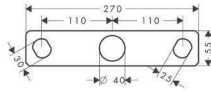

szerelőlap

- kádperemre szerelhető lemezes csaptelepekhez kötelezően szükséges
- anyag: fém

39449000

10 205 Ft

4-lyukú peremre szerelhető kádcsaptelep

4 lyukú épített peremre szerelhető csaptelep keresztfogantyúkkal

- kinyúlás 190 mm
- lemezzel
- normál vízszög
- 180°-os meleg/hideg kerámiaszelepek
- nem állítható hőfokkorlátozó
- automatikusan visszaálló kád/zuhanyváltó
- Visszafolyásgátló
- kézizuhany maximális kihúzási hossza: 1,10 m
- integrált zuhanytartó
- Fogantyúk, szerelőlap, kádtöltő váltóval, Visszafolyásgátló

króm

39452000

508 985 Ft