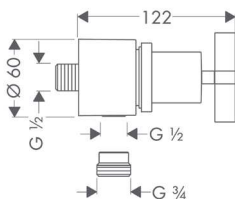

Kiegészítő termékek:

· 25 mm-es hosszabbító készlet

15930180

74 290 Ft

96370000

12 445 Ft

**Fixfit Stop tömlőcsatlakozás
elzárószeleppel és
keresztfogantyúval**

 · Csatlakozás módja: DN15
 · tömlőcsatlakozás DN15/DN20
 · visszafolyásgátlóval