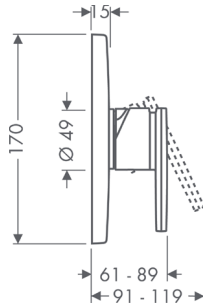

Egykaros zuhanycsaptelep falsík alatti szereléshez

- kerámiabetét
- állítható hőfokkorlátozó
- anyag: fém
- zajcsillapítóval
- átfolyós vízmelegítőkhöz alkalmas
- fémrozetta, Fogantyú, takaróhévely, kezelőegység

króm

39655000

110 740 Ft

Szükséges alkatrészek:

- iBox universal alaptest

01800180

37 575 Ft

Kiegészítő termékek:

- Hosszabbító rozetta
- iBox universal alaptest-hosszabbítás 25 mm
- Gyösszerelősín iBox universal-hoz

króm

97407000

14 425 Ft

13595000

12 445 Ft

96615000

5 495 Ft