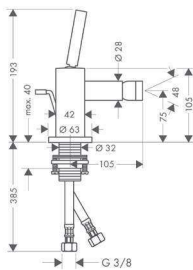

Bidé

Egykaros bidécsaptelep

- perlátor gömbcsuklóval
- rögzített kifolyóval
- normál vízszugár
- átfolyási mennyiség: 7,2 l/perc
- joystick kerámiabetét
- nem állítható hőfokkorlátozó
- automata lefolyógarnitúra G 1¼
- átfolyós vízmelegítőkhöz alkalmas

króm

39200000

168 145 Ft