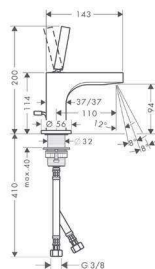

Egykaros mosdócsaptelep 90 kézmosókapylókhöz

- ComfortZone 90
- kinyúlás 110 mm
- lamináris vízszög
- átfolyási mennyiség: 5 l/perc
- állítható vízszög
- joystick kerámiabetét
- nem állítható hőfokkorlátozó
- automata lefolyógarnitúra G 1¼
- átfolyós vízmelegítőkhöz alkalmas

króm

39035000

144 770 Ft