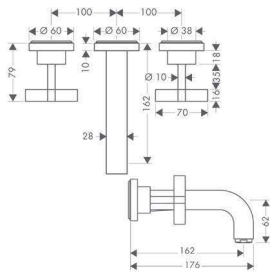

3 lyukú mosdócsaptelep falsík alatti szereléshez, 162 mm-es kifolyóval, keresztfogantyúkkal

- kinyúlás 162 mm
- normál vízszög
- átfolyási mennyiség: 5 l/perc
- 180°-os meleg/hideg kerámiaszelepek
- nem állítható hőfokkorlátozó
- átfolyós vízmelegítőkhöz alkalmas

További méretek:

- 3 lyukú mosdócsaptelep falsík alatti szereléshez, 222 mm-es kifolyóval, keresztfogantyúkkal és rozettákkal fali szereléshez

Szükséges alkatrészek:

- Alaptest 3 lyukú mosdócsaptelep hez, falsík alatti szereléshez, fali szereléshez

Kiegészítő termékek:

- Szigetelőgallér
- Alaptest hosszabbító készlet 3 lyukú mosdócsaptelep hez, falsík alatti szereléshez, fali szereléshez

króm

39313000

155 165 Ft

króm

39143000

168 145 Ft

króm

10303180

63 905 Ft

96383000

8 035 Ft

96259000

13 725 Ft