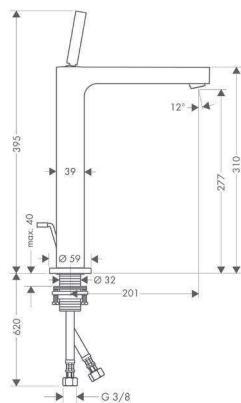

**Egykaros mosdócsaptelep 270
mosdóedényekhez**

- ComfortZone 270
- kinyúlás 201 mm
- normál vízszög
- átfolyási mennyiség: 5 l/perc
- joystick kerámiabetét
- nem állítható hőfokkorlátozó
- automata lefolyógarnitúra G 1 1/4
- átfolyós vízmelegítőkhöz alkalmas

króm

39020000

254 730 Ft