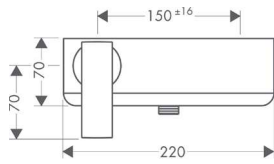

Zuhany

Felület

Cikkszám

Ft

Egykaros zuhanycsaptelep falsíkon kívüli szereléshez

- Csatlakozás módja: S-csatlakozók
- kiállások közti távolság: 150 mm ± 16 mm
- kerámiabetét
- állítható hőfokkorlátozó
- Visszafolyásgátló
- zajcsillapítóval
- átfolyós vízmelegítőkhöz alkalmas
- DN15 tömlőcsatlakozás

króm

39600000

226 010 Ft