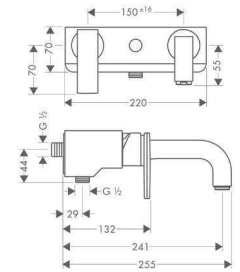

Összetevők:

- Zuhanytartó (# 39525000)
- Isiflex zuhanycső 1,60 m (# 28276XXX)

Kád

Egykaros kádcsaptelep falsíkon kívüli szereléshez

króm

39400000

287 640 Ft

- kinyúlás 255 mm
- G 1/2
- kiállások közti távolság: 150 mm ± 16 mm
- normál vízszugár
- kerámiaabetét
- állítható hőfokkorlátozó
- automatikusan visszaálló kád/zuhanyváltó
- Visszafolyásgátló
- zajcsillapítóval
- nincs integrált zuhanytartó
- átfolyós vízmelegítőkhöz alkalmas