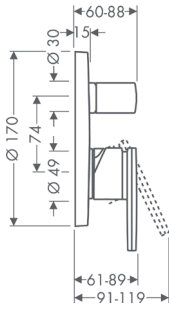

10452180

121 580 Ft

Kiegészítő termékek:

- Szigetelőgallér

96441000

31 570 Ft

Egykaros kádcsaptelep falsík alatti szereléshez

- kerámiabetét
- állítható hőfokkorlátozó
- automatikusan visszaálló kád/zuhanyváltó
- zajcsillapítóval
- átfolyós vízmelegítőkhöz alkalmas
- fémrozetta, Fogantyú, takaróhüvely, Váltó, kezelőegység