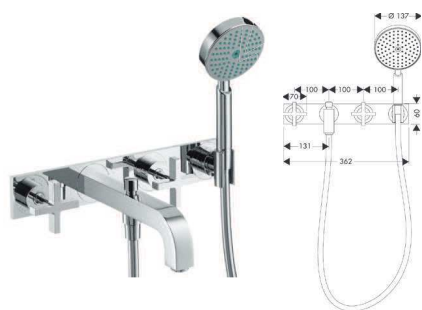

01800180

37 575 Ft

Kiegészítő termékek:

- iBox universal alaptest-hosszabbítás 25 mm
- Gyösszerelősín iBox universal-hoz

13595000

12 445 Ft

96615000

5 495 Ft

3 lyukú kádcsaptelep falsík alatti szereléshez, keresztfogantyúkkal fali szereléshez

- kinyúlás 222 mm
- lemezzel
- normál vízszugár
- 180°-os meleg/hideg kerámiaszelepek
- nem állítható hőfokkorlátozó
- automatikusan visszaálló kád/zuhanyváltó
- Visszafolyásgátló
- integrált zuhanytartó