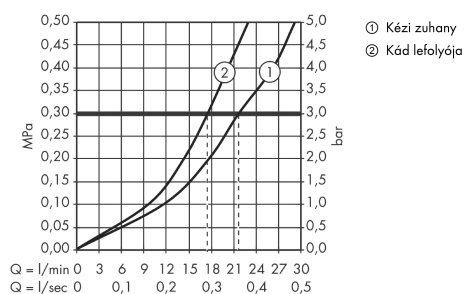

AXOR Citterio

Egykaros kádcsaptelep falsík alatti szereléshez integrált biztosíték kombinációval EN1717 szerint

Felületek: króm Cikkszám: 39457000

Leírás

Jellemzők

- Alaptest
- kerámiabetét
- állítható hőfokkorlátozó
- automatikusan visszaálló kád/zuhanyváltó
- zajcsillapítóval
- átfolyós vízmelegítőkhöz alkalmas
- integrált EN 1717 biztonsági kombinációval
- szállítási terjedelem: fémrozetta, Fogantyú, takaróhüvely, Váltó, kezelőegység

Termék kép

Méretrajz

Átfolyási diagram

A fogyasztási értékeket, a gyakorlathoz közel álló módon, a hozzátartozó csaptelepekkel (termosztát/kever# csaptelep/vakolat alatti szelep) mértük.