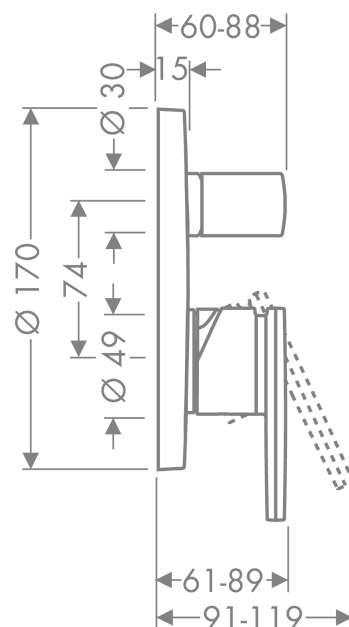

AXOR Citterio

Egykaros kádcsaptelep falsík alatti szereléshez integrált biztosíték kombinációval EN1717 szerint

Felületek: króm Cikkszám: 39457000

Leírás

Jellemzők

- Alaptest
- kerámiabetét
- állítható hőfokkorlátozó
- automatikusan visszaálló kád/zuhanyváltó
- zajcsillapítóval
- átfolyós vízmelegítőkhöz alkalmas
- integrált EN 1717 biztonsági kombinációval
- szállítási terjedelem: fémrozetta, Fogantyú, takaróhüvely, Váltó, kezelőegység

Termék kép

Méretrajz

Átfolyási diagram

A fogyasztási értékeket, a gyakorlathoz közel álló módon, a hozzátartozó csaptelepekkel (termosztát/kever# csaptelep/vakolat alatti szelep) mértük.