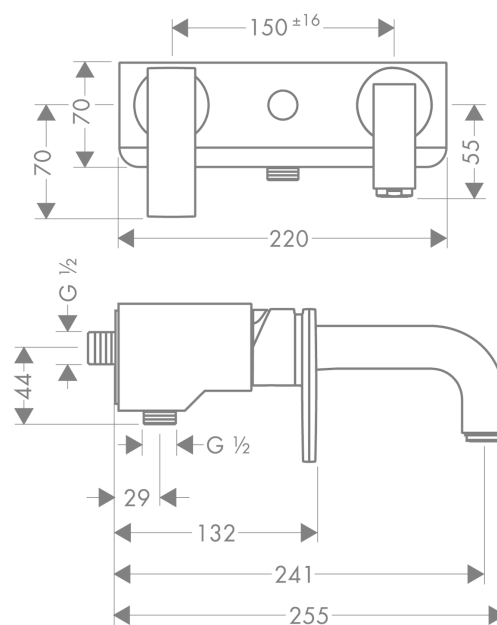

AXOR Citterio

Egykaros kádcsaptelep falsíkon kívüli szereléshez

Felületek: **króm** Cikkszám: **39400000**

Leírás

Jellemzők

- kinyúlás 255 mm
- G ½
- kiállások közti távolság: 150 mm ± 16 mm
- normál vízszög
- kerámiabetét
- állítható hőfokkorlátozó
- automatikusan visszaálló kád/zuhanyváltó
- Visszafolyásgátló
- zajcsillapítóval
- nincs integrált zuhanytartó
- átfolyós vízmelegítőkhöz alkalmas

Technológia

Termék kép

Méretrajz

Átfolyási diagram