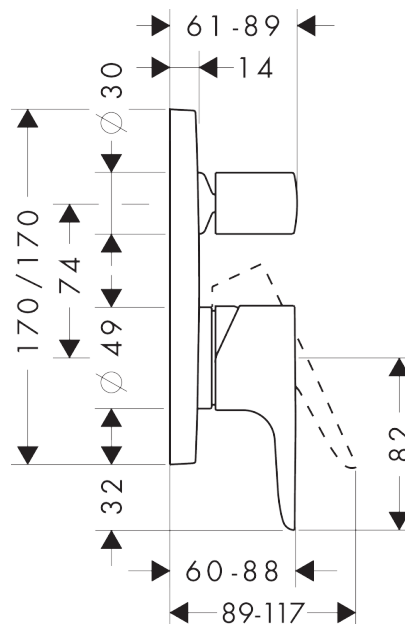

AXOR Citterio M

Egykaros kádcsaptelep falsík alatti szereléshez

Felületek: króm Cikkszám: 34425000

Leírás

Jellemzők

- Alaptest
- kerámiabetét
- állítható hőfokkorlátozó
- automatikusan visszaálló kád/zuhanyváltó
- zajcsillapítóval
- átfolyós vízmelegítőkhöz alkalmas
- szállítási terjedelem: fémrozetta, Fogantyú, takaróhüvely, Váltó, kezelőegység

Termék kép

Méretrajz

Átfolyási diagram