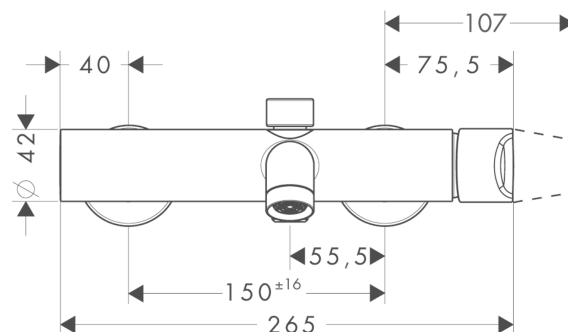

AXOR Citterio M

Egykaros kádcsaptelep falsíkon kívüli szereléshez

Felületek: króm Cikkszám: 34420000

Leírás

Jellemzők

- kinyúlás 200 mm
- S-csatlakozók
- kiállások közti távolság: 150 mm ± 16 mm
- normál vízszög
- kerámiabetét
- állítható hőfokkorlátozó
- automatikusan visszaálló kád/zuhanyváltó
- Visszafolyásgátló
- zajcsillapítóval
- nincs integrált zuhanytartó
- átfolyós vízmelegítőkhöz alkalmas
- szállítási terjedelem: Rozetták

Technológia

Termék kép

Méretrajz

Átfolyási diagram