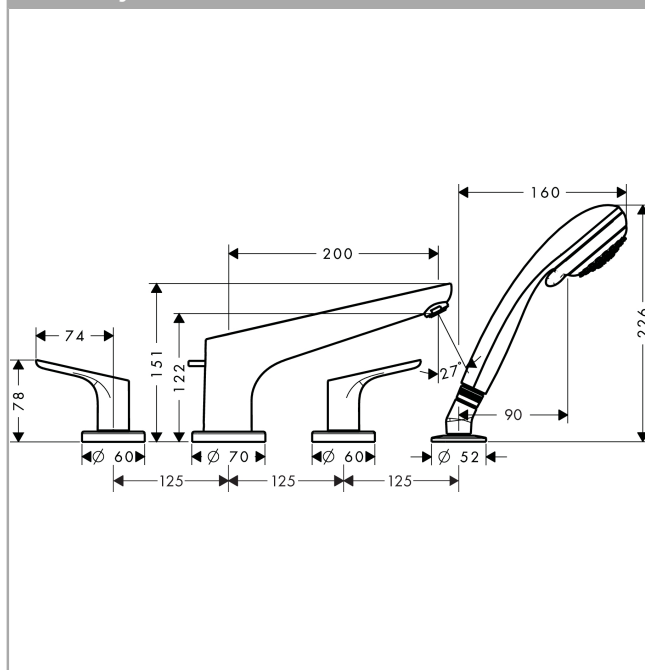

Focus

4 lyukú kádperemre szerelhető csaptelep

Felületek: **króm** Cikkszám: **31936000**

Leírás

Jellemzők

- Alaptest
- átfolyási mennyiség: 22 l/perc
- 180°-os meleg/hideg kerámiaszelepek
- automatikusan visszaálló kád/zuhanyváltó
- Visszaáramlás gátló
- integrált zuhanytartó
- integrált EN 1717 biztonsági kombinációval
- szállítási terjedelem: kádtöltő váltóval, Fogantyúk

Technológia

Termék kép

Méretrajz

Átfolyási diagram