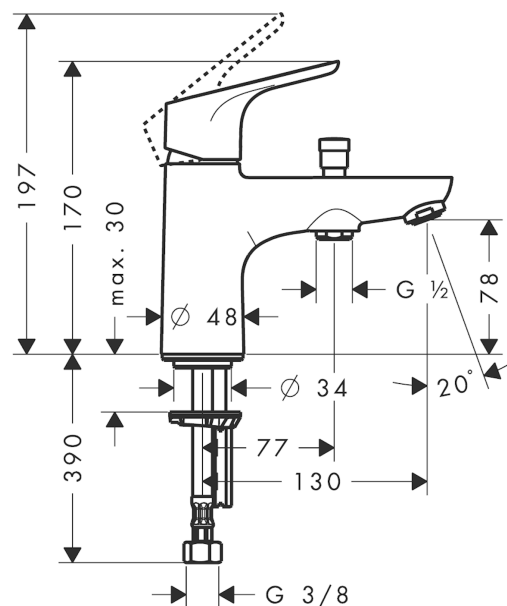

Focus

Monotrou egykaros kád-/zuhanykeverő

Felületek: **króm** Cikkszám: **31930000**

Leírás

Jellemzők

- kinyúlás 130 mm
- G 3/8 bekötőcsövek
- normál vízszög
- átfolyási mennyiség: 20 l/perc
- kerámiabetét
- állítható hőfokkorlátozó
- automatikusan visszaáll kád/zuhanyváltó
- Visszafolyásgátló
- átfolyós vízmelegítőkhöz alkalmas

Technológia

Termék kép

Méretrajz

Átfolyási diagram