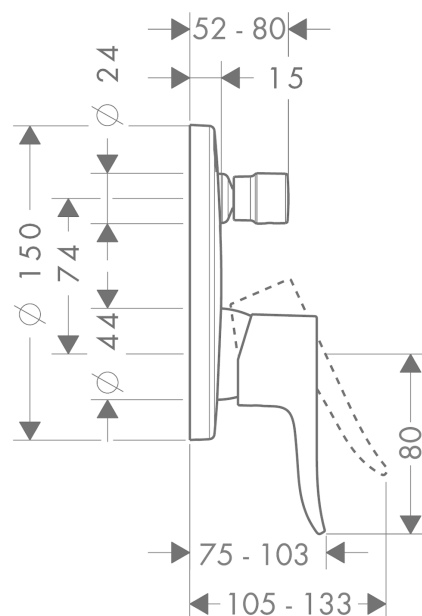

Metris

Egykaros kádcsaptelep falsík alatti szereléshez

Felületek: króm Cikkszám: 31493000

Leírás

Jellemzők

- Alaptest
- kerámiabetét
- állítható hőfokkorlátozó
- automatikusan visszaálló kád/zuhanyváltó
- zajcsillapítóval
- szállítási terjedelem: Fogantyú, takaróhüvely, Rozetta, Váltó, kezelőegység

Termék kép

Méretrajz

Átfolyási diagram