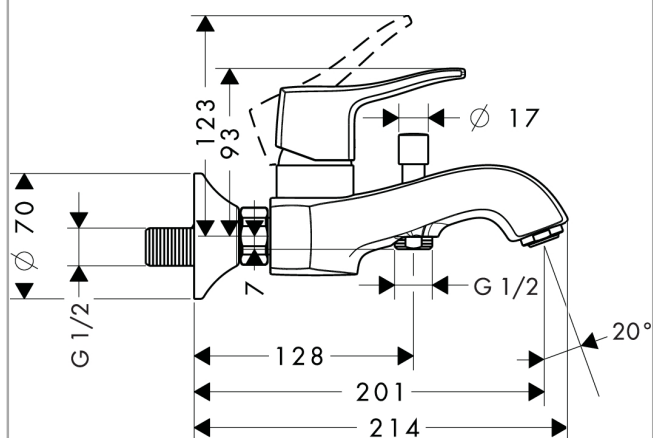

#### Jellemzők

- kinyúlás 123 mm - 128 mm
- S-csatlakozók
- kiállások közti távolság: 150 mm ± 12 mm
- normál vízszög
- Kézizuhany átfolyási mennyisége 3 bar nyomásnál: 17 l/perc
- Kádtöltő átfolyási mennyisége (3 bar mellett): 20 l/perc
- kerámiabetét
- állítható hőfokkorlátozó
- automatikusan visszaálló kád/zuhanyváltó
- Visszafolyásgátló
- zajcsillapítóval
- átfolyós vízmelegítőkhöz alkalmas

### Méretrajz