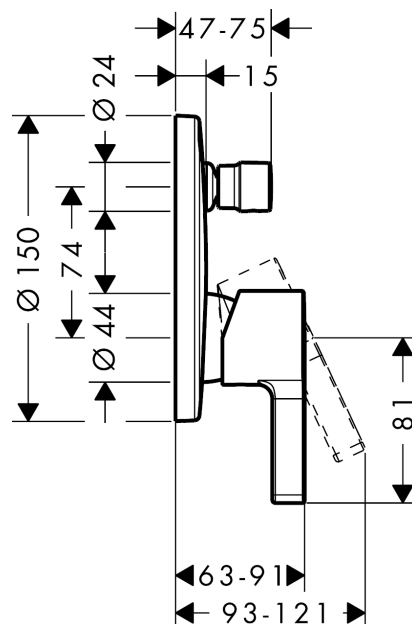

Metris S

Egykaros kádcsaptelep falsík alatti szereléshez

Felületek: króm Cikkszám: 31465000

Leírás

Jellemzők

- Alaptest
- kerámiabetét
- állítható hőfokkorlátozó
- automatikusan visszaálló kád/zuhanyváltó
- zajcsillapítóval
- szállítási terjedelem: Fogantyú, takaróhüvely, Rozetta, Váltó, kezelőegység

Termék kép

Méretrajz

Átfolyási diagram