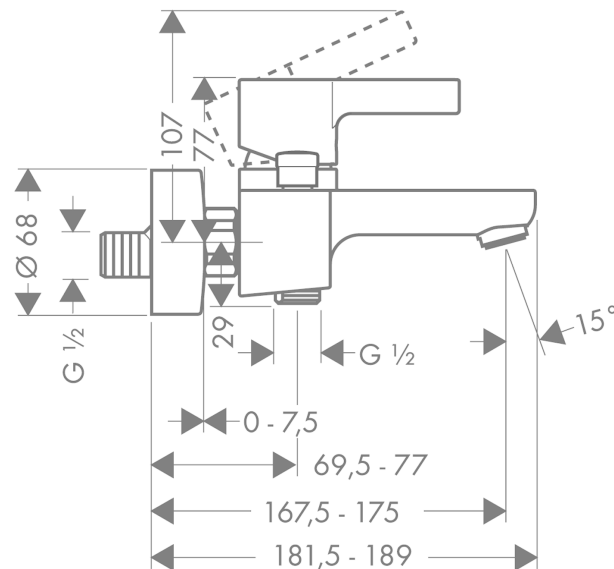

## Metris S

Egykaros kádcsaptelep falsíkon kívüli szereléshez

Felületek: króm Cikkszám: 31460000

#### Jellemzők

- kinyúlás 167,5 mm - 175 mm
- S-csatlakozók
- kiállások közti távolság: 150 mm
- normál vízszög
- Kézizuhany átfolyási mennyisége 3 bar nyomásnál: 16 l/perc
- Kádtöltő átfolyási mennyisége (3 bar mellett): 22 l/perc
- kerámiabetét
- állítható hőfokkorlátozó
- automatikusan visszaálló kád/zuhanyváltó
- Visszafolyásgátló
- zajcsillapítóval

### Méretrajz

### Átfolyási diagram