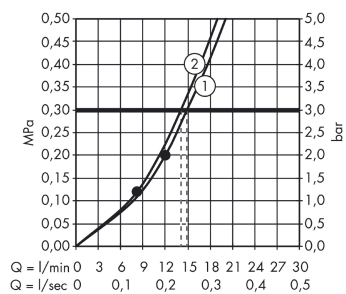

Technológia

Termék kép

Méretrajz

Raindance Select E

Raindance Select E 300 2jet fejszuhany 100 mm-es mennyezeti csatlakozással

Felületek: fehér/króm Cikkszám: 27384400

Átfolyási diagram

Q = l/min 0 3 6 9 12 15 18 21 24 27 30
 Q = l/sec 0 0,1 0,2 0,3 0,4 0,5

A fogyasztási értéket, a gyakorlathoz közel álló módon, a hozzátartozó csaptelepekkel (termosztát/keverő csaptelep/vakolat alatti szelep) mértük.