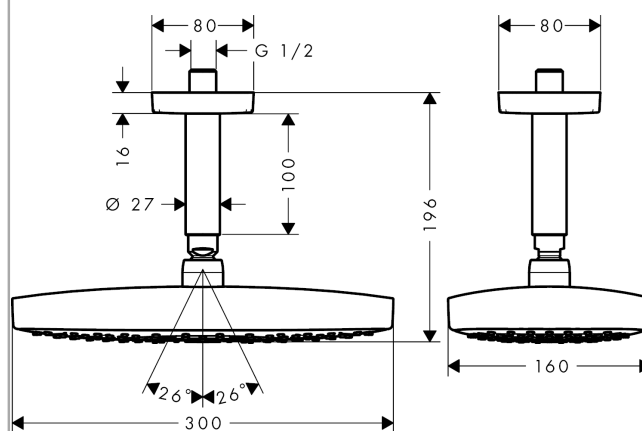

Raindance Select E

Raindance Select E 300 2jet fejuhany 100 mm-es mennyezeti csatlakozással

Felületek: **fehér/króm** Cikkszám: **27384400**

Leírás

Jellemzők

- zuhanyfej mérete: 300 x 160 mm
- Vízugár fajta: Rain, RainAir
- Rain vízugár átfolyási mennyisége (3 bar mellett): 15 l/perc
- RainAir vízugár átfolyási mennyisége (3 bar mellett): 15 l/perc
- vízugárszög állítás: Select átállítás a fejuhanyon
- vízugártárcsa felülete két változatban: króm vagy fehér
- vízugártárcsa anyaga: fém
- tisztítás céljából levehető vízugártárcsa
- fém mennyezeti csatlakozó
- mennyezeti csatlakozás hossza: 100 mm
- Szerelés: fedél
- Csatlakozómenet G ½

Technológia

Termék kép

Méretrajz

Raindance Select E

Raindance Select E 300 2jet fejszuhany 100 mm-es mennyezeti csatlakozással

Felületek: fehér/króm Cikkszám: 27384400

Átfolyási diagram

Q = l/min 0 3 6 9 12 15 18 21 24 27 30
 Q = l/sec 0 0,1 0,2 0,3 0,4 0,5

A fogyasztási értéket, a gyakorlathoz közel álló módon, a hozzátartozó csaptelepekkel (termosztát/keverő csaptelep/vakolat alatti szelep) mértük.