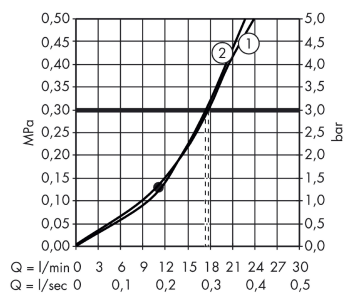

Raindance Select S

Raindance Select S 300 2jet fejszuhany 390 mm-es zuhanykarral

Felületek: fehér/króm Cikkszám: 27378400

Átfolyási diagram

Q = l/min 0 3 6 9 12 15 18 21 24 27 30

Q = l/sec 0 0,1 0,2 0,3 0,4 0,5

A fogyasztási értéket, a gyakorlathoz közel álló módon, a hozzátartozó csaptelepekkel (termosztát/keverő csaptelep/vakolat alatti szelep) mértük.

Raindance Select S

Raindance Select S 300 2jet fejuhany 390 mm-es zuhanykarral