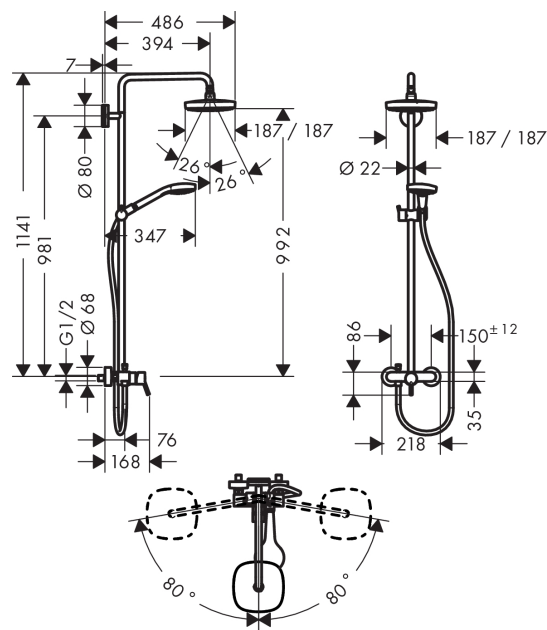

Croma Select E

Croma Select E 180 showerpipe egykaros csapteleppel

Felületek: **fehér/króm** Cikkszám: **27258400**

Leírás

Jellemzők

- Croma Select E 180 2jet fezzuhany
- zuhanyfej mérete: 180 mm x 180 mm
- állítható szögű fezzuhany
- Vízszugár fajta: Rain, IntenseRain
- IntenseRain vízszugár átfolyási mennyisége (3 bar mellett): 16 l/perc
- Rain vízszugár átfolyási mennyisége (3 bar mellett): 16 l/perc
- Zuhanykar hossza: 400 mm
- elfordítható zuhanykar
- állítható magasságú kézizuhany tartó
- szerelési mód: vakolatán kívüli szerelés
- Csatlakozóméret DN15
- Csatlakozómenet G 1/2
- kiállások közti távolság 150 mm ± 12 mm
- kerámiabetét
- állítható hőfokkorlátozó

Technológia

Termék kép

Méretrajz

Croma Select E

Croma Select E 180 showerpipe egykaros csapteleppel

Felületek: fehér/króm Cikkszám: 27258400

Átfolyási diagram