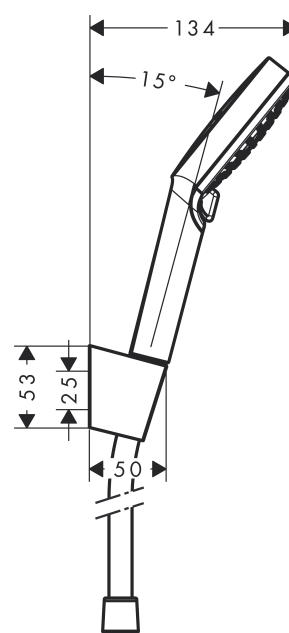

## Leírás

### Jellemzők

- Vízsugár fajta: Rain, IntenseRain
- vízsugár fajta kiválasztása forgatható vízsugártárcsával
- zuhanyfej mérete: 100 mm
- zuhanyoldali gömbcsukló a zuhanycső kellemetlen elfordulása ellen
- maximális átfolyási mennyiség (3 bar mellett): 14 l/perc
- krómozott fali tartó műanyag

## Méretrajz

## Átfolyási diagram

A fogyasztási értékeket, a gyakorlathoz közel álló módon, a hozzátartozó csaptelepekkel (termosztát/kever# csaptelep/vakolat alatti szelep) mértük.