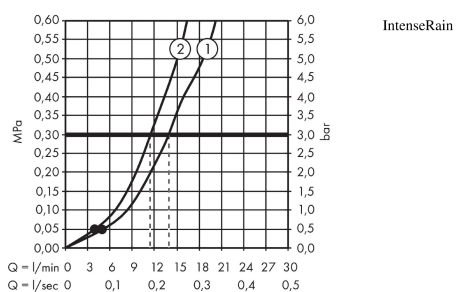

Átfolyási diagram

A fogyasztási értékeket, a gyakorlathoz közel álló módon, a hozzátartozó csaptelepekkel (termosztát/kever# csaptelep/vakolat alatti szelep) mértük.