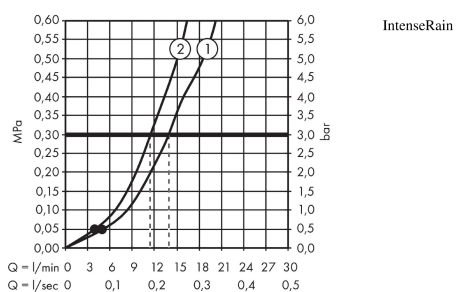

Crometta

Crometta Vario 1,25m porter szett

Felületek: **fehér/króm** Cikkszám: **26691400**

Leírás

Jellemzők

- Vízszugár fajta: Rain, IntenseRain
- vízszugár fajta kiválasztása forgatható vízszugártárcsával
- zuhanyfej mérete: 100 mm
- zuhanyoldali gömbcsukló a zuhanycső kellemetlen elfordulása ellen
- maximális átfolyási mennyiség (3 bar mellett): 14 l/perc
- krómozott fali tartó műanyag

Technológia

Termék kép

Méretrajz

Átfolyási diagram

A fogyasztási értékeket, a gyakorlathoz közel álló módon, a hozzátartozó csaptelepekkel (termosztát/kever# csaptelep/vakolat alatti szelep) mértük.