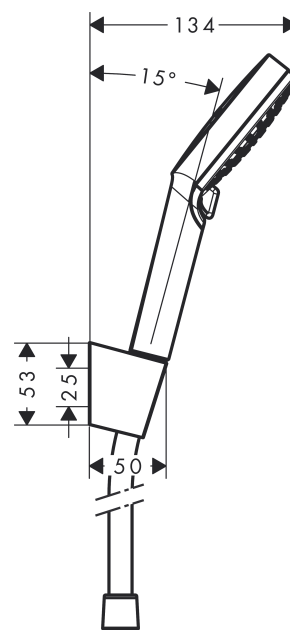

Crometta

Crometta Vario 1,25m porter szett

Felületek: **fehér/króm** Cikkszám: **26691400**

Leírás

Jellemzők

- Vízszugár fajta: Rain, IntenseRain
- vízszugár fajta kiválasztása forgatható vízszugártárcsával
- zuhanyfej mérete: 100 mm
- zuhanyoldali gömbcsukló a zuhanycső kellemetlen elfordulása ellen
- maximális átfolyási mennyiség (3 bar mellett): 14 l/perc
- krómozott fali tartó műanyag

Technológia

Termék kép

Méretrajz

Átfolyási diagram

A fogyasztási értékeket, a gyakorlathoz közel álló módon, a hozzátartozó csaptelepekkel (termosztát/kever# csaptelep/vakolat alatti szelep) mértük.