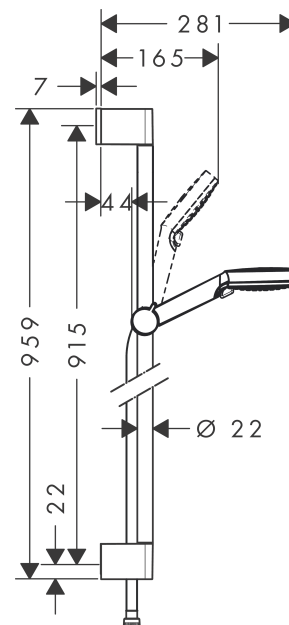

##### Jellemzők

- Vízugár fajta: Rain, IntenseRain
- vízugár fajta kiválasztása forgatható vízugártárcsával
- zuhanyfej mérete: 100 mm
- zuhanyoldali gömbcsukló a zuhanycső kellemetlen elfordulása ellen
- teljesen krómozott zuhanytoló
- maximális átfolyási mennyiség (3 bar mellett): 14 l/perc
- 22 mm széles rúd
- krómozott fali tartó műanyag

#### Méretrajz

Felületek: **fehér/króm** Cikkszám: **26536400**