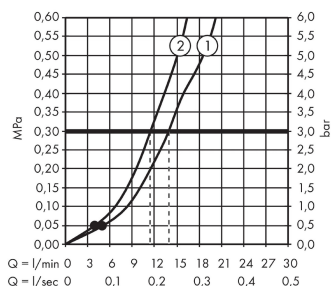

Crometta

Crometta Vario 0,65m zuhanyzett

Felületek: **fehér/króm** Cikkszám: **26532400**

Leírás

Jellemzők

- Vízszugár fajta: Rain, IntenseRain
- vízszugár fajta kiválasztása forgatható vízszugártárcsával
- zuhanyfej mérete: 100 mm
- zuhanyoldali gömbcsukló a zuhanycső kellemetlen elfordulása ellen
- teljesen krómozott zuhanytoló
- maximális átfolyási mennyiség (3 bar mellett): 14 l/perc
- 22 mm széles rúd
- krómozott fali tartó műanyag

Technológia

Termék kép

Méretrajz

Átfolyási diagram

A fogyasztási értékeket, a gyakorlathoz közel álló módon, a hozzátartozó csatlépepekkel (termosztát/kever# csatlépek/vakolat alatti szelep) mértük.

Crometta