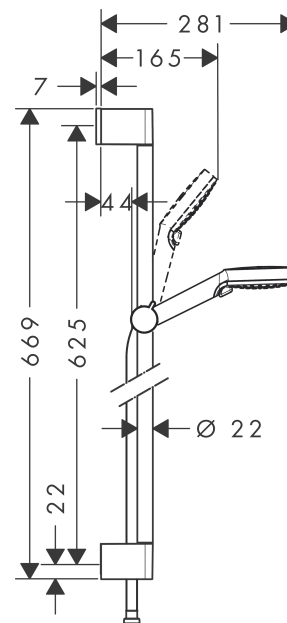

Crometta

Crometta Vario 0,65m zuhanyzett

Felületek: **fehér/króm** Cikkszám: **26532400**

Leírás

Jellemzők

- Vízszugár fajta: Rain, IntenseRain
- vízszugár fajta kiválasztása forgatható vízszugártárcsával
- zuhanyfej mérete: 100 mm
- zuhanyoldali gömbcsukló a zuhanycső kellemetlen elfordulása ellen
- teljesen krómozott zuhanytoló
- maximális átfolyási mennyiség (3 bar mellett): 14 l/perc
- 22 mm széles rúd
- krómozott fali tartó műanyag

Technológia

Termék kép

Méretrajz

Átfolyási diagram

A fogyasztási értékeket, a gyakorlathoz közel álló módon, a hozzátartozó csatlépepekkel (termosztát/kever# csatlépek/vakolat alatti szelep) mértük.

Crometta

Crometta Vario 0,65m zuhanyszett

Felületek: **fehér/króm** Cikkszám: **26532400**

Beépítési példa