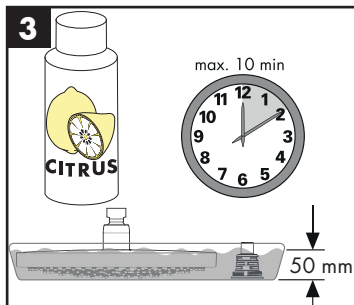

**P** max. 0,6 MPa 0,13 - 0,4 MPa  
6 bar 1,3 - 4 bar

**T** max. 60 °C < 50 °C

	P-IX	DVGW	SVGW	ACS	WRAS	NF	KIWA
26522XXX				X	X		
26524XXX				X	X		

**hansgrohe**

Hansgrohe · Auestraße 5 · 9 · D-77761 Schiltach  
 Telefon +49 (0) 78 36/51-1282 · Telefax +49 (0) 7836/511440  
 E-Mail: info@hansgrohe.com · Internet: www.hansgrohe.com