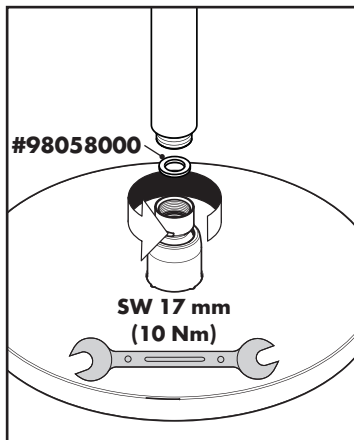

**P** max. 0,6 MPa 0,13 - 0,4 MPa  
6 bar 1,3 - 4 bar

**T** max. 60 °C < 50 °C

	P-IX	DVGW	SVGW	ACS	WRAS	NF	KIWA
26522XXX				X	X		
26524XXX				X	X		

**hansgrohe**

Hansgrohe · Auestraße 5 · 9 · D-77761 Schiltach  
 Telefon +49 (0) 78 36/51-1282 · Telefax +49 (0) 7836/511440  
 E-Mail: info@hansgrohe.com · Internet: www.hansgrohe.com