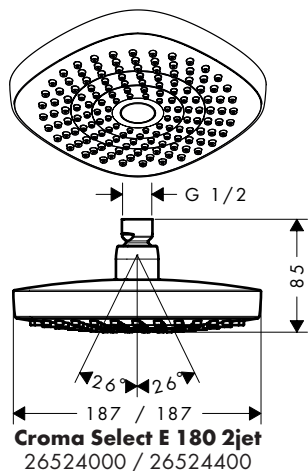

**P** max. 0,6 MPa 0,13 - 0,4 MPa  
6 bar 1,3 - 4 bar

**T** max. 60 °C < 50 °C

	P-IX	DVGW	SVGW	ACS	WRAS	NF	KIWA
26522XXX				X	X		
26524XXX				X	X		

**hansgrohe**

Hansgrohe · Auestraße 5 · 9 · D-77761 Schiltach  
 Telefon +49 (0) 78 36/51-1282 · Telefax +49 (0) 7836/511440  
 E-Mail: info@hansgrohe.com · Internet: www.hansgrohe.com