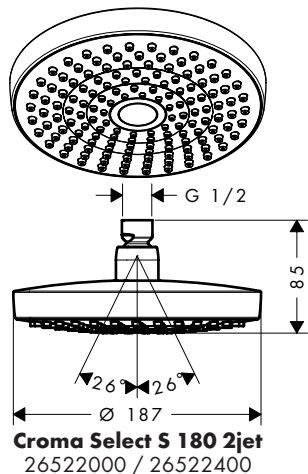

**P** max. 0,6 MPa 0,13 - 0,4 MPa  
6 bar 1,3 - 4 bar

**T** max. 60 °C < 50 °C

	P-IX	DVGW	SVGW	ACS	WRAS	NF	KIWA
26522XXX				X	X		
26524XXX				X	X		

**hansgrohe**

Hansgrohe · Auestraße 5 · 9 · D-77761 Schiltach  
 Telefon +49 (0) 78 36/51-1282 · Telefax +49 (0) 7836/511440  
 E-Mail: info@hansgrohe.com · Internet: www.hansgrohe.com