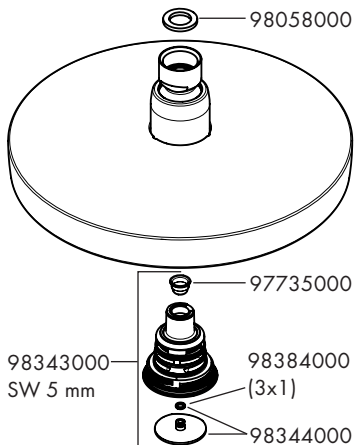

**P** max. 0,6 MPa 0,13 - 0,4 MPa  
6 bar 1,3 - 4 bar

**T** max. 60 °C < 50 °C

	P-IX	DVGW	SVGW	ACS	WRAS	NF	KIWA
26522XXX				X	X		
26524XXX				X	X		

**hansgrohe**

Hansgrohe · Auestraße 5 · 9 · D-77761 Schiltach  
 Telefon +49 (0) 78 36/51-1282 · Telefax +49 (0) 7836/511440  
 E-Mail: info@hansgrohe.com · Internet: www.hansgrohe.com