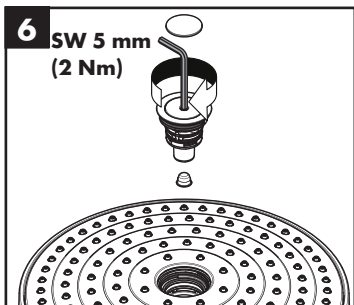

**P** max. 0,6 MPa 0,13 - 0,4 MPa  
6 bar 1,3 - 4 bar

**T** max. 60 °C < 50 °C

	P-IX	DVGW	SVGW	ACS	WRAS	NF	KIWA
26522XXX				X	X		
26524XXX				X	X		

**hansgrohe**

Hansgrohe · Auestraße 5 · 9 · D-77761 Schiltach  
 Telefon +49 (0) 78 36/51-1282 · Telefax +49 (0) 7836/511440  
 E-Mail: info@hansgrohe.com · Internet: www.hansgrohe.com