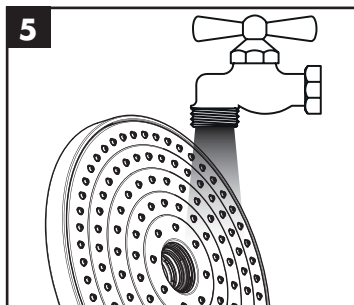

**P** max. 0,6 MPa 0,13 - 0,4 MPa  
6 bar 1,3 - 4 bar

**T** max. 60 °C < 50 °C

	P-IX	DVGW	SVGW	ACS	WRAS	NF	KIWA
26522XXX				X	X		
26524XXX				X	X		

**hansgrohe**

Hansgrohe · Auestraße 5 · 9 · D-77761 Schiltach  
 Telefon +49 (0) 78 36/51-1282 · Telefax +49 (0) 7836/511440  
 E-Mail: info@hansgrohe.com · Internet: www.hansgrohe.com