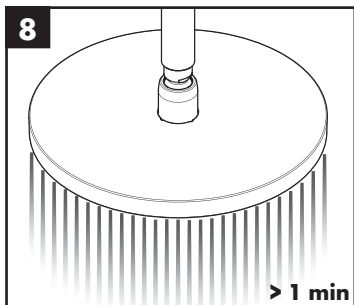

**P** max. 0,6 MPa 0,13 - 0,4 MPa  
6 bar 1,3 - 4 bar

**T** max. 60 °C < 50 °C

	P-IX	DVGW	SVGW	ACS	WRAS	NF	KIWA
26522XXX				X	X		
26524XXX				X	X		

**hansgrohe**

Hansgrohe · Auestraße 5 · 9 · D-77761 Schiltach  
 Telefon +49 (0) 78 36/51-1282 · Telefax +49 (0) 7836/511440  
 E-Mail: info@hansgrohe.com · Internet: www.hansgrohe.com