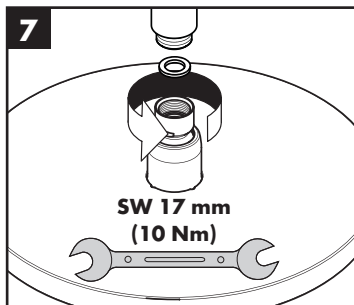

**P** max. 0,6 MPa 0,13 - 0,4 MPa  
6 bar 1,3 - 4 bar

**T** max. 60 °C < 50 °C

	P-IX	DVGW	SVGW	ACS	WRAS	NF	KIWA
26522XXX				X	X		
26524XXX				X	X		

**hansgrohe**

Hansgrohe · Auestraße 5 · 9 · D-77761 Schiltach  
 Telefon +49 (0) 78 36/51-1282 · Telefax +49 (0) 7836/511440  
 E-Mail: info@hansgrohe.com · Internet: www.hansgrohe.com