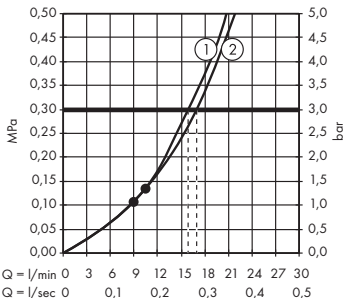

**P** max. 0,6 MPa 0,13 - 0,4 MPa  
6 bar 1,3 - 4 bar

**T** max. 60 °C < 50 °C

	P-IX	DVGW	SVGW	ACS	WRAS	NF	KIWA
26522XXX				X	X		
26524XXX				X	X		

**hansgrohe**

Hansgrohe · Auestraße 5 · 9 · D-77761 Schiltach  
 Telefon +49 (0) 78 36/51-1282 · Telefax +49 (0) 7836/511440  
 E-Mail: info@hansgrohe.com · Internet: www.hansgrohe.com