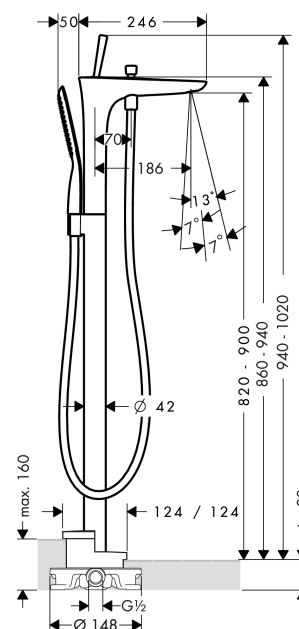

PuraVida

Egykaros kádcsaptelep padlónálló

Felületek: **króm** Cikkszám: **15473000**

Leírás

Jellemzők

- kinyúlás 186 mm
- Alaptest
- normál és zuhany vízszugár
- átfolyási mennyiség: 20 l/perc
- joystick kerámiabetét
- nem állítható hőfokkorlátozó
- automatikusan visszaáll kád/zuhanyváltó
- Visszafolyásgátló
- integrált zuhanytartó

Technológia

Termék kép

Méretrajz

Átfolyási diagram

Kád lefolyója