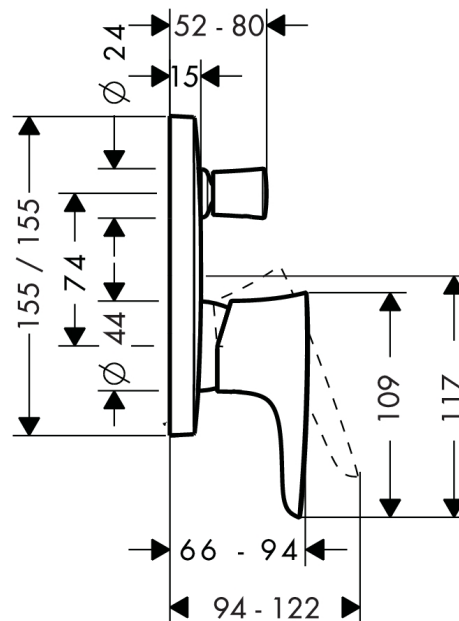

PuraVida
Egykaros kádcsaptelep falsík alatti szereléshez
 Felületek: **króm** Cikkszám: **15445000**

Leírás

Jellemzők

- Alaptest
- kerámiabetét
- állítható hőfokkorlátozó
- automatikusan visszaálló kád/zuhanyváltó
- szállítási terjedelem: Fogantyú, takaróhévely, Rozetta, Váltó, kezelőegység

Termék kép

Méretrajz

Átfolyási diagram