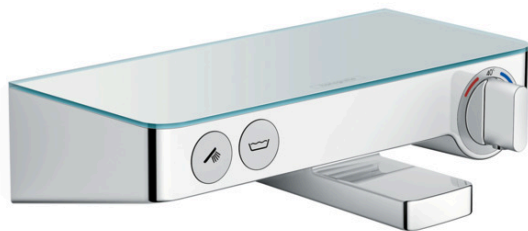

ShowerTablet Select

ShowerTablet Select 300 kádtermosztát falsíkon kívüli szereléshez

Felületek: **fehér/króm** Cikkszám: **13151400**

Leírás

Jellemzők

- kinyúlás 192 mm
- 2 fogyasztó
- 2 fogyasztó egyidejű használata
- Start/stop szelep a fogyasztók kezeléséhez, termosztát kerámiabetét a hőmérséklet szabályozásához
- biztonsági zár 40° C-nál
- állítható hőfokkorlátozó
- Kézizuhany átfolyási mennyisége 3 bar nyomásnál 16 l/perc
- Kádtöltő átfolyási mennyisége (3 bar mellett): 20 l/perc
- biztonsági üveg polc
- polc felülete: króm vagy fehér
- szigetelt vízvezetéssel
- Visszafolyásgátló
- zajcsillapítóval
- Beépített szűrő
- kiállások közti távolság: 150 mm ± 12 mm
- meglévő G 1/2 csatlakozókra történő szerelés esetén a #02026000 adapter szükséges

Technológia

Dizájn díjak

Focus Open 2013
Silver

Termék kép