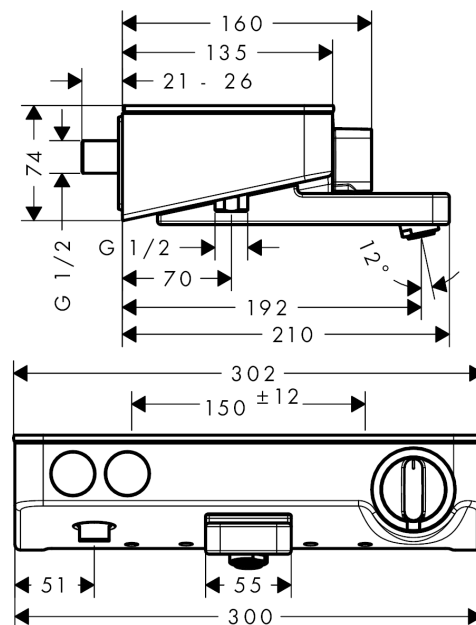

#### Jellemzők

- kinyúlás 192 mm
- 2 fogyasztó
- 2 fogyasztó egyidejű használata
- Start/stop szelep a fogyasztók kezeléséhez, termosztát kerámiabetét a hőmérséklet szabályozásához
- biztonsági zár 40° C-nál
- állítható hőfokkorlátozó
- Kézizuhany átfolyási mennyisége 3 bar nyomásnál 16 l/perc
- Kádtöltő átfolyási mennyisége (3 bar mellett): 20 l/perc
- biztonsági üveg polc
- polc felülete: króm vagy fehér
- szigetelt vízvezetéssel
- Visszafolyásgátló
- zajcsillapítóval
- Beépített szűrő
- kiállások közti távolság: 150 mm ± 12 mm
- meglévő G 1/2 csatlakozókra történő szerelés esetén a #02026000 adapter szükséges

### Méretrajz