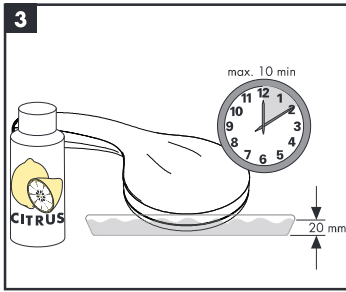

hansgrohe

Hansgrohe · Austraße 5 · 9 · D-77761 Schiltach
Telefon +49 (0) 78 36/51-1282 · Telefax +49 (0) 7836/511440
E-Mail: info@hansgrohe.com · Internet: www.hansgrohe.com

3/2016
9.05965.08