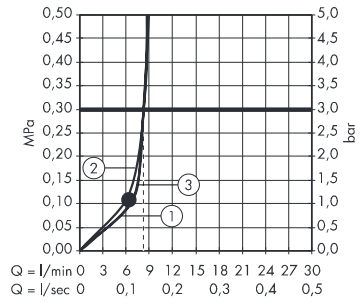

P max. 0,6 MPa
6 bar

T max. 60 °C
40 - 50 °C

Cromo 100 1jet 28583000

Cromo 100 Multi 28538000

Cromo 100 Vario 28537000

Cromo 100 Multi 26830000

2 Massage Shampoo Normal Rain

Massage Mono Rain