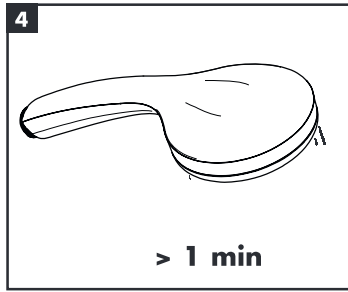

hansgrohe

Hansgrohe · Austraße 5 · 9 · D-77761 Schiltach
Telefon +49 (0) 78 36/51-1282 · Telefax +49 (0) 7836/511440
E-Mail: info@hansgrohe.com · Internet: www.hansgrohe.com

3/2016
9.05965.08