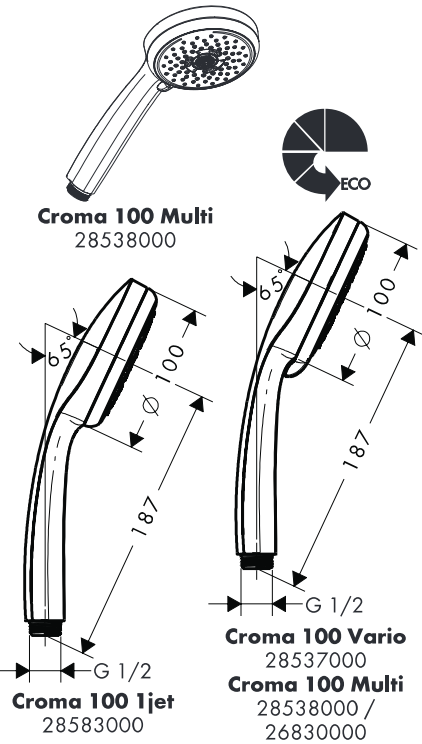

P max. 0,6 MPa
6 bar

T max. 60 °C
40 - 50 °C

Cromo 100 1jet 28583000

Cromo 100 Multi 28538000

Cromo 100 Vario 28537000

Cromo 100 Multi 26830000

2 Massage Shampoo Normal Rain

Massage Mono Rain