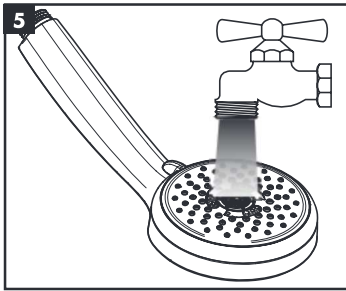

hansgrohe

Hansgrohe · Austraße 5 · 9 · D-77761 Schiltach
Telefon +49 (0) 78 36/51-1282 · Telefax +49 (0) 7836/511440
E-Mail: info@hansgrohe.com · Internet: www.hansgrohe.com

3/2016
9.05965.08