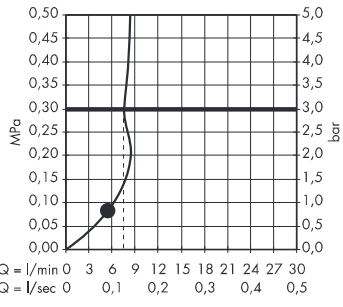

P max. 0,6 MPa
6 bar

T max. 60 °C
40 - 50 °C

Cromo 100 1jet 28583000

Cromo 100 Multi 28538000

Cromo 100 Vario 28537000

Cromo 100 Multi 26830000

2 Massage Shampoo Normal Rain

Massage Mono Rain