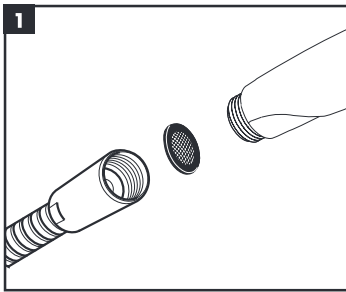

hansgrohe

Hansgrohe · Austraße 5 · 9 · D-77761 Schiltach
Telefon +49 (0) 78 36/51-1282 · Telefax +49 (0) 7836/511440
E-Mail: info@hansgrohe.com · Internet: www.hansgrohe.com

3/2016
9.05965.08