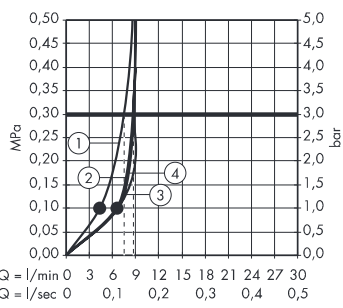

P max. 0,6 MPa
6 bar

T max. 60 °C
40 - 50 °C

Cromo 100 1jet 28583000

Cromo 100 Multi 28538000

Cromo 100 Vario 28537000

Cromo 100 Multi 26830000

2 Massage Shampoo Normal Rain

Massage Mono Rain