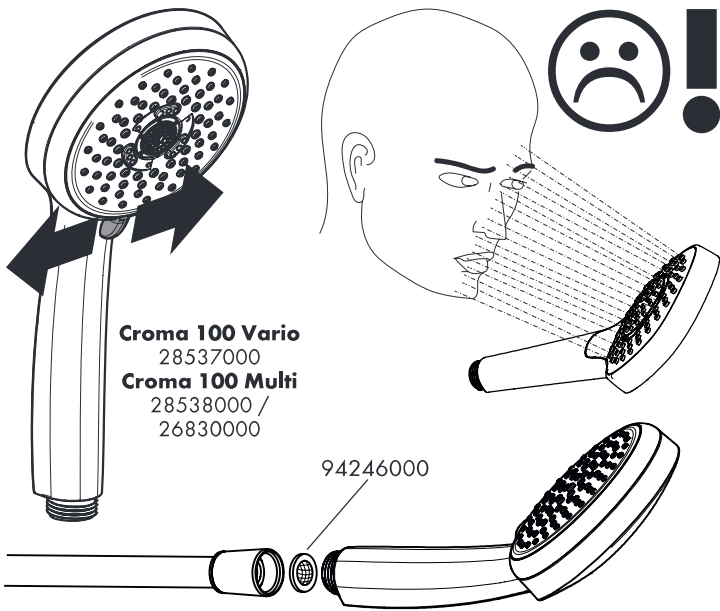

P max. 0,6 MPa
6 bar

T max. 60 °C
40 - 50 °C

Cromo 100 1jet 28583000

Cromo 100 Multi 28538000

Cromo 100 Vario 28537000

Cromo 100 Multi 26830000

2 Massage Shampoo Normal Rain

Massage Mono Rain