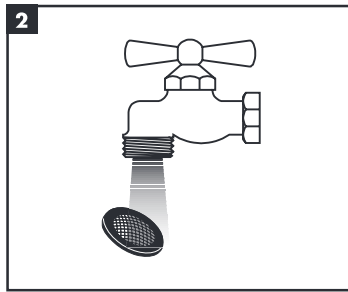

hansgrohe

Hansgrohe · Austraße 5 · 9 · D-77761 Schiltach
Telefon +49 (0) 78 36/51-1282 · Telefax +49 (0) 7836/511440
E-Mail: info@hansgrohe.com · Internet: www.hansgrohe.com

3/2016
9.05965.08