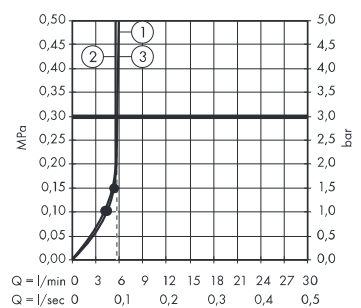

P max. 0,6 MPa
6 bar

T max. 60 °C
40 - 50 °C

Cromo 100 1jet 28583000

Cromo 100 Multi 28538000

Cromo 100 Vario 28537000

Cromo 100 Multi 26830000

2 Massage Shampoo Normal Rain

Massage Mono Rain