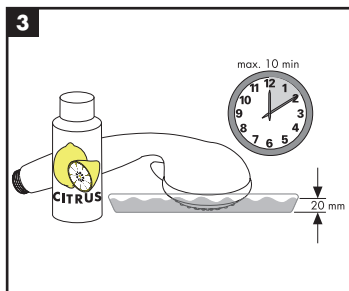

Crometta 85 Green 28561000

- Aus Sicherheitsgründen darf der in der Brause #28561000 eingebaute EcoSmart (Durchflussbegrenzer) nicht demontiert werden.
- Pour des raisons de sécurité, l'EcoSmart (limiteur de débit) monté dans la douchette #28561000 ne doit pas être démonté.
- For safety reasons, it is forbidden to remove the EcoSmart (flow limiter) installed in the shower #28561000.
- L'EcoSmart (limitatore di flusso) installato nella doccia #28561000 non deve essere smontato per motivi di sicurezza.
- El EcoSmart (limitador de flujo) incorporado en la ducha #28561000 no debe ser desmontado por razones de seguridad.