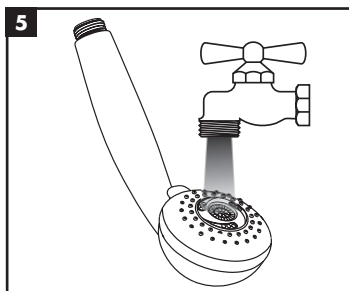

1 Normal

2 Massage

2

Crometta 85 Vario 28607000

1 Normal

2 Massage

Crometta 85 Multi 28608000

Crometta 85 Vario

Crometta 85 Green 28561000

- Aus Sicherheitsgründen darf der in der Brause #28561000 eingebaute EcoSmart (Durchflussbegrenzer) nicht demontiert werden.
- Pour des raisons de sécurité, l'EcoSmart (limiteur de débit) monté dans la douchette #28561000 ne doit pas être démonté.
- For safety reasons, it is forbidden to remove the EcoSmart (flow limiter) installed in the shower #28561000.
- L'EcoSmart (limitatore di flusso) installato nella doccia #28561000 non deve essere smontato per motivi di sicurezza.
- El EcoSmart (limitador de flujo) incorporado en la ducha #28561000 no debe ser desmontado por razones de seguridad.