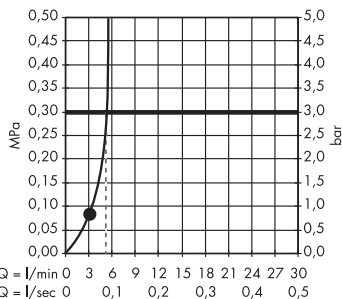

Crometta 85 Multi
28608000

P max.
0,6 MPa
6 bar

0,1 - 0,4 MPa
1 - 4 bar

T max.
60 °C

40 - 50 °C

Crometta 85 Green 28561000

Crometta 85 Ijet 28606000

Crometta 85 Vario 26831000