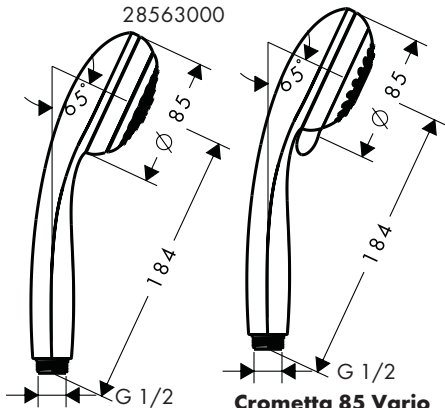

Crometta 85 Green
28561000

Crometta 85 Vario
28607000 /
26831000

Crometta 85 1jet
28606000

Crometta 85 Multi
28563000

Crometta 85 Green
28561000

Crometta 85 Vario
28607000 /
26831000

Crometta 85 1jet
28606000

Crometta 85 Multi
28608000

P max.
0,6 MPa
6 bar

0,1 - 0,4 MPa
1 - 4 bar

T max.
60 °C

40 - 50 °C

Crometta 85 Green 28561000

Crometta 85 Ijet 28606000

Crometta 85 Vario 26831000