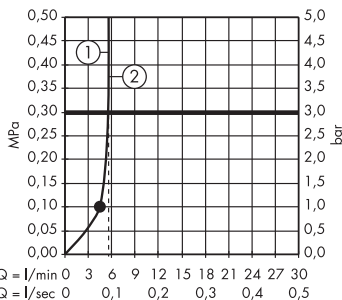

Crometta 85 Multi
28608000

P max.
0,6 MPa
6 bar

0,1 - 0,4 MPa
1 - 4 bar

T max.
60 °C

40 - 50 °C

Crometta 85 Green 28561000

Crometta 85 Ijet 28606000

Crometta 85 Vario 26831000