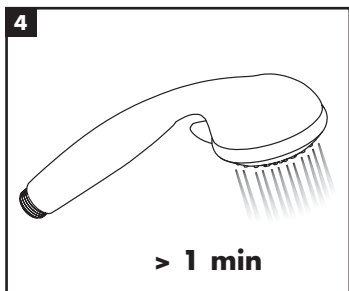

1 Normal

2 Massage

2

Crometta 85 Vario 28607000

1 Normal

2 Massage

Crometta 85 Multi 28608000

Crometta 85 Vario

Crometta 85 Green 28561000

- Aus Sicherheitsgründen darf der in der Brause #28561000 eingebaute EcoSmart (Durchflussbegrenzer) nicht demontiert werden.
- Pour des raisons de sécurité, l'EcoSmart (limiteur de débit) monté dans la douchette #28561000 ne doit pas être démonté.
- For safety reasons, it is forbidden to remove the EcoSmart (flow limiter) installed in the shower #28561000.
- L'EcoSmart (limitatore di flusso) installato nella doccia #28561000 non deve essere smontato per motivi di sicurezza.
- El EcoSmart (limitador de flujo) incorporado en la ducha #28561000 no debe ser desmontado por razones de seguridad.