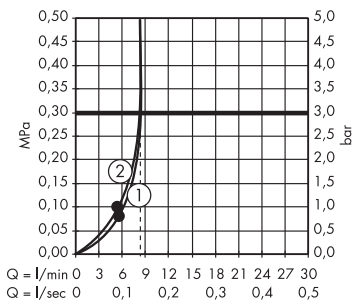

Crometta 85 Vario 28607000

1 Normal

2 Massage