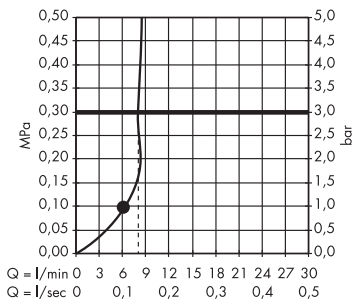

Crometta 85 Multi
28608000

P max.
0,6 MPa
6 bar

0,1 - 0,4 MPa
1 - 4 bar

T max.
60 °C

40 - 50 °C

Crometta 85 Green 28561000

Crometta 85 Ijet 28606000

Crometta 85 Vario 26831000