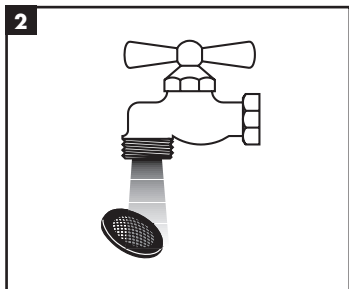

**Croma 100 Multi**  
28538000 /  
26830000

94246000

	<b>P-IX</b>	<b>DVGW</b>	<b>SVGW</b>	<b>ACS</b>	<b>WRAS</b>	<b>NF</b>	<b>KIWA</b>
<b>28583000</b>	P-IX 7513/IZ	CM0350	X	X	X		X
<b>28537000</b>	P-IX 18335/ID	CM0350	X	X	X	X	X
<b>28538000</b>	P-IX 18336/ID	CM0350	X	X	X	X	X
<b>26830000</b>					X		