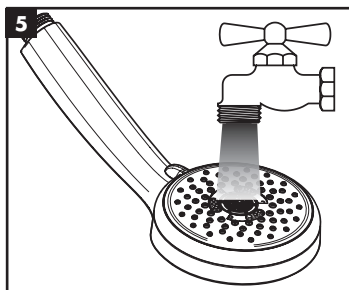

**Croma 100 Multi**  
28538000 /  
26830000

94246000

	<b>P-IX</b>	<b>DVGW</b>	<b>SVGW</b>	<b>ACS</b>	<b>WRAS</b>	<b>NF</b>	<b>KIWA</b>
<b>28583000</b>	P-IX 7513/IZ	CM0350	X	X	X		X
<b>28537000</b>	P-IX 18335/ID	CM0350	X	X	X	X	X
<b>28538000</b>	P-IX 18336/ID	CM0350	X	X	X	X	X
<b>26830000</b>					X		