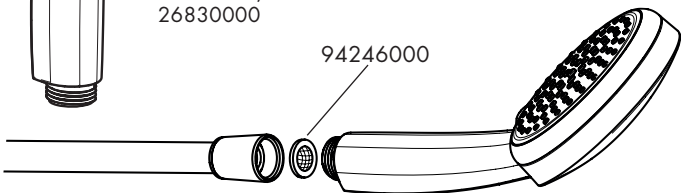

Croma 100 Vario
28537000

Croma 100 Multi
28538000 /
26830000

94246000

	P-IX	DVGW	SVGW	ACS	WRAS	NF	KIWA
28583000	P-IX 7513/IZ	CM0350	X	X	X		X
28537000	P-IX 18335/ID	CM0350	X	X	X	X	X
28538000	P-IX 18336/ID	CM0350	X	X	X	X	X
26830000					X