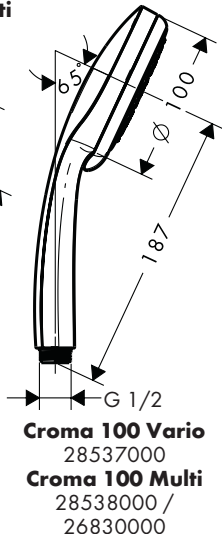

# hansgrohe

- DE** Montageanleitung  
**FR** Instructions de montage  
**EN** assembly instructions  
**IT** Istruzioni per Installazione  
**ES** Instrucciones de montaje  
**NL** Handleiding  
**DK** Monteringsvejledning  
**PT** Manual de Instalação  
**PL** Instrukcja montażu  
**CS** Montážní návod  
**SK** Montážny návod  
**ZH** 组装说明  
**RU** Инструкция по монтажу  
**HU** Szerelési útmutató  
**FI** Asennusohje  
**SV** Monteringsanvisning  
**LT** Montavimo instrukcijos  
**HR** Uputstva za instalaciju  
**TR** Montaj kılavuzu  
**RO** Instrucțiuni de montare  
**EL** Οδηγία συναρμολόγησης  
**SL** Navodila za montažo  
**ET** Paigaldusjuhend  
**LV** Montāžas instrukcija  
**SR** Uputstvo za montažu  
**NO** Montasjeveiledning  
**BG** Инструкция за употреба  
**SQ** Udhëzime rreth montimit  
**AR** تعليمات التجميع

**Cromia 100 1jet**  
28583000

**Cromia 100 Vario**  
28537000

**Cromia 100 Multi**  
28538000

**P** max. 0,6 MPa  
0,1 - 0,4 MPa  
6 bar 1 - 4 bar

**T** max. 60 °C  
40 - 50 °C

Q = l/min 0 3 6 9 12 15 18 21 24 27 30  
Q = l/sec 0 0,1 0,2 0,3 0,4 0,5

**Croma 100 Multi**  
28538000 /  
26830000

94246000

	<b>P-IX</b>	<b>DVGW</b>	<b>SVGW</b>	<b>ACS</b>	<b>WRAS</b>	<b>NF</b>	<b>KIWA</b>
<b>28583000</b>	P-IX 7513/IZ	CM0350	X	X	X		X
<b>28537000</b>	P-IX 18335/ID	CM0350	X	X	X	X	X
<b>28538000</b>	P-IX 18336/ID	CM0350	X	X	X	X	X
<b>26830000</b>					X		