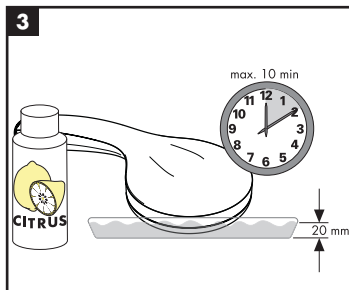

**Croma 100 Multi**  
28538000 /  
26830000

94246000

	<b>P-IX</b>	<b>DVGW</b>	<b>SVGW</b>	<b>ACS</b>	<b>WRAS</b>	<b>NF</b>	<b>KIWA</b>
<b>28583000</b>	P-IX 7513/IZ	CM0350	X	X	X		X
<b>28537000</b>	P-IX 18335/ID	CM0350	X	X	X	X	X
<b>28538000</b>	P-IX 18336/ID	CM0350	X	X	X	X	X
<b>26830000</b>					X		