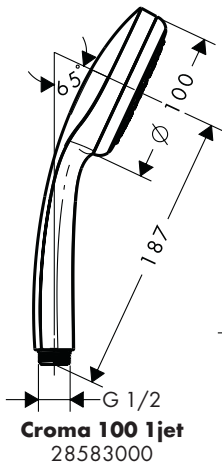

# hansgrohe

- DE** Montageanleitung  
**FR** Instructions de montage  
**EN** assembly instructions  
**IT** Istruzioni per Installazione  
**ES** Instrucciones de montaje  
**NL** Handleiding  
**DK** Monteringsvejledning  
**PT** Manual de Instalação  
**PL** Instrukcja montażu  
**CS** Montážní návod  
**SK** Montážny návod  
**ZH** 组装说明  
**RU** Инструкция по монтажу  
**HU** Szerelési útmutató  
**FI** Asennusohje  
**SV** Monteringsanvisning  
**LT** Montavimo instrukcijos  
**HR** Uputstva za instalaciju  
**TR** Montaj kılavuzu  
**RO** Instrucțiuni de montare  
**EL** Οδηγία συναρμολόγησης  
**SL** Navodila za montažo  
**ET** Paigaldusjuhend  
**LV** Montāžas instrukcija  
**SR** Uputstvo za montažu  
**NO** Montasjeveiledning  
**BG** Инструкция за употреба  
**SQ** Udhëzime rreth montimit  
**AR** تعليمات التجميع

**Cromia 100 1jet**  
28583000

**Cromia 100 Vario**  
28537000

**Cromia 100 Multi**  
28538000

**P** max. 0,6 MPa  
0,1 - 0,4 MPa  
6 bar 1 - 4 bar

**T** max. 60 °C  
40 - 50 °C

Q = l/min 0 3 6 9 12 15 18 21 24 27 30  
Q = l/sec 0 0,1 0,2 0,3 0,4 0,5

**Croma 100 Multi**  
28538000 /  
26830000

94246000

	<b>P-IX</b>	<b>DVGW</b>	<b>SVGW</b>	<b>ACS</b>	<b>WRAS</b>	<b>NF</b>	<b>KIWA</b>
<b>28583000</b>	P-IX 7513/IZ	CM0350	X	X	X		X
<b>28537000</b>	P-IX 18335/ID	CM0350	X	X	X	X	X
<b>28538000</b>	P-IX 18336/ID	CM0350	X	X	X	X	X
<b>26830000</b>					X		