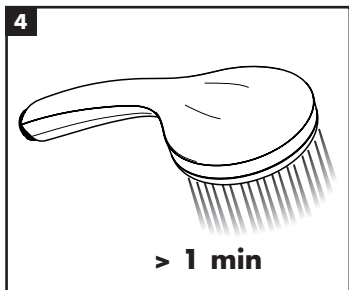

hansgrohe

Hansgrohe · Austraße 5 · 9 · D-77761 Schiltach
Telefon +49 (0) 78 36/51-1282 · Telefax +49 (0) 7836/511440
E-Mail: info@hansgrohe.com · Internet: www.hansgrohe.com

3/2016
9.05965.08