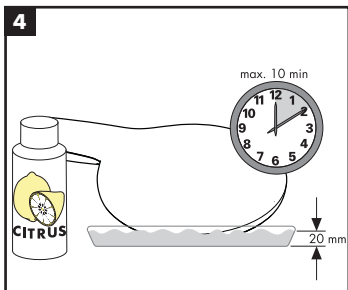

26530400

**Raindance Select S 150**

28587000

28587400

**Raindance Select S 120**  
26530000 / 26530400

**Raindance Select S 150**  
28587000 / 28587400

	P-IX	DVGW	SVGW	ACS	WRAS	NF	KIWA
<b>26530XXX</b>	P-IX 28216/IB		X	X	X		X
<b>28587XXX</b>	P-IX 6989/IB		X	X	X		X