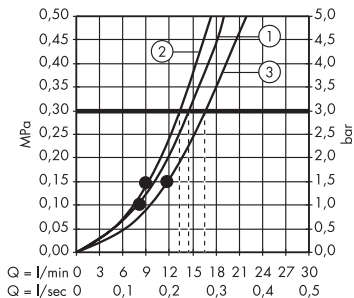

26530400

**Raindance Select S 150**

28587000

28587400

**Raindance Select S 120**  
26530000 / 26530400

**Raindance Select S 150**  
28587000 / 28587400

	P-IX	DVGW	SVGW	ACS	WRAS	NF	KIWA
<b>26530XXX</b>	P-IX 28216/IB		X	X	X		X
<b>28587XXX</b>	P-IX 6989/IB		X	X	X		X