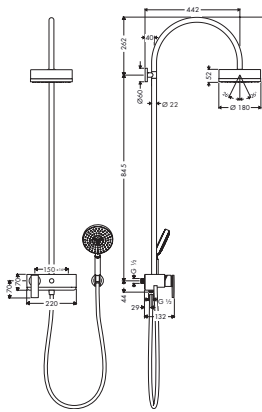

Felület

Cikkszám

Ft

Showerpipe egykaros csapteleppel és 1jet fejuhannyal

- Axor Citterio 180 1jet fejuhany
- zuhanyfej mérete: 180 mm
- állítható szögű fejuhany
- Vízugár fajta: Rain
- Rain vízugár átfolyási mennyisége (3 bar mellett): 18 l/perc
- teljesen krómozott vízugártárcsa
- Zuhanykar hossza: 420 mm
- szerelési mód: vakolaton kívüli szerelés
- Csatlakozóméret DN15
- Csatlakozómenet G 1/2
- kiállások közti távolság 150 mm ± 16 mm
- kerámiabetét
- állítható hőfokkorlátozó

króm

39620000

448 160 Ft

Összetevők:

- Axor Citterio 180 1jet fejuhany (# 28489000)
- Isiflex zuhanycső 1,60 m (# 28276XXX)
- Zuhanytartó (# 39525000)
- Raindance S 150 Air 3jet kézizuhany (# 28519000)

EcoSmart verzióban is kapható

- Showerpipe egykaros csapteleppel, EcoSmart 9 l/perc

króm

39622000

448 160 Ft