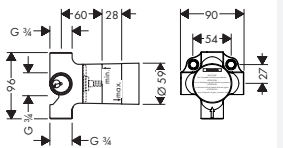

Kiegészítő termékek:

- 25 mm-es hosszabbító készlet

15981180

47 125 Ft

96370000

12 445 Ft

Alaptest Quattro 4-utas váltószelep falsík alatti szereléshez

- külön mennyiségvezérlés szükséges
- kerámiabetét, szigetelőgallér
- 3 fogyasztó
- 2 fogyasztó egyidejű használata
- a következőhöz illeszkedik: az összes Quattro színekészlet
- átfolyási mennyiség: 65 l/perc