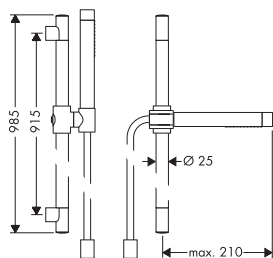

Axor Starck zuhanyszett 2jet hengeres kézizuhannyal

- Vízsugár fajta: Rain, lágy vízsugár
- vízsugár fajta kiválasztása forgatható vízsugártárcsával
- zuhanyfej mérete: 70 mm
- zuhanyoldali gömbcsukló a zuhanycső kellemetlen elfordulása ellen
- zuhanycső mindkét oldalon hengeres anyával
- maximális átfolyási mennyiség (3 bar mellett): 16 l/perc
- krómozott fali tartó műanyag

króm

27980000

133 910 Ft

Összetevők:

- 2jet hengeres kézizuhany (# 28532000)
- 1,60 m-es fémhatású zuhanycső (# 28286000)

Alternatív termékek:

- Axor Starck zuhanyszett 1jet hengeres kézizuhannyal

króm

27983000

91 990 Ft

Kiegészítő termékek:

- Csempekiegyenlítő alátét Unica'D zuhanyrúdhoz

króm

96186000

2 240 Ft