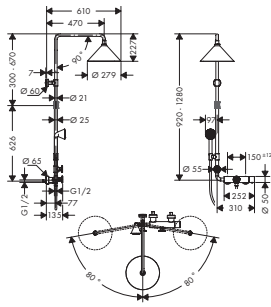

Axor zuhanrendszer

A Front által tervezett Axor Showerpipe termosztáttal és 2jet fejuhannyal

- Raindance Select S 240 2jet fejuhany
- zuhanyfej mérete: 279 mm
- állítható szögű fejuhany
- Vízsugár fajta: Rain, RainAir
- kényelmes vízsugár választás a Select gombbal
- az egyszerűen kezelhető forgózarral egyénileg állítható magasságú fejuhany állítás mértéke kb 300 mm
- RainAir vízsugár átfolyási mennyisége (3 bar mellett): 16 l/perc
- Rain vízsugár átfolyási mennyisége (3 bar mellett): 17 l/perc
- teljesen krómozott vízsugártárcsa
- Zuhanykar hossza: 400 mm
- elfordítható zuhanykar
- biztonsági zár 40° C-nál
- beállítható forróvíz korlátozás
- fogyasztóvezérlés forgatással
- szerelési mód: vaklaton kívüli szerelés
- Csatlakozóméret DN15
- Csatlakozómenet G 1/2
- kiállások közti távolság 150 mm ± 12 mm
- állítható magasságú kézizuhany tartó
- 18 kW teljesítményű átfolyós vízmelegítőkhöz alkalmas
- csempekiegyenlítő alátét (szürke)

Összetevők:

- A Front által tervezett Axor 1jet kézizuhany (# 26025000)
- Isiflex zuhanycső 1,60 m (# 28276XXX)

EcoSmart verzióban is kapható

- Axor Showerpipe termosztátos csapteleppel és 2jet fejuhannyal designed by Front EcoSmart 9 l/perc

Felület **Cikkszám** **Ft**

króm 26020000 498 545 Ft

króm 26026000 498 545 Ft

króm 26026000 498 545 Ft

Axor Showerpipe termosztátos csapteleppel és 2jet fejuhannyal designed by Front EcoSmart 9 l/perc

- Raindance Select S 240 2jet fejuhany
- zuhanyfej mérete: 279 mm
- állítható szögű fejuhany
- Vízsugár fajta: Rain, RainAir
- kényelmes vízsugár választás a Select gombbal
- az egyszerűen kezelhető forgózarral egyénileg állítható magasságú fejuhany állítás mértéke kb 300 mm
- RainAir vízsugár átfolyási mennyisége (3 bar mellett): 9 l/perc
- Rain vízsugár átfolyási mennyisége (3 bar mellett): 9 l/perc
- teljesen krómozott vízsugártárcsa
- Zuhanykar hossza: 400 mm
- elfordítható zuhanykar
- biztonsági zár 40° C-nál
- beállítható forróvíz korlátozás
- fogyasztóvezérlés forgatással
- szerelési mód: vaklaton kívüli szerelés
- Csatlakozóméret DN15
- Csatlakozómenet G 1/2
- kiállások közti távolság 150 mm ± 12 mm
- állítható magasságú kézizuhany tartó
- 18 kW teljesítményű átfolyós vízmelegítőkhöz alkalmas
- csempekiegyenlítő alátét (szürke)