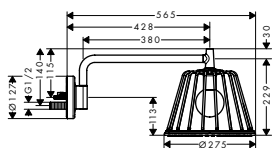

A Nendo által tervezett Axor LampShower 1jet zuhanykarral

- zuhanyfej mérete: 275 mm
- Zuhanykar hossza 380 mm
- vízszintesen 150°-kal elfordítható zuhanykar
- Vízugár fajta: Rain
- Rain vízugár átfolyási mennyisége (3 bar mellett): 13 l/perc
- vízugár zónák: különleges vízugár a vízugár fúvókáknak köszönhetően
- teljesen krómozott vízugártárcsa
- vízugártárcsa anyaga: fém
- tisztítás céljából levehető vízugártárcsa
- Szerelés: fal
- Csatlakozómenet G 1/2
- integrált világítással
- Világítótest: 12 Volt DC 5 Watt IPX5 2700K
- In: 100 - 240 Volt AC / 50-60 Hz
- Out: 12 Volt DC / 12 Watt SELV
- 7 méter hosszú csatlakozókábellel és tápegységgel,

Felület

króm

Cikkszám

26031000

Ft

454 565 Ft

Kiegészítő termékek:

- Alaptest Axor LampShower 1jethoz designed by Nendo zuhanykarral és Axor 240 2jet fejszuhany designed by Front zuhanykarral

26909180

107 795 Ft