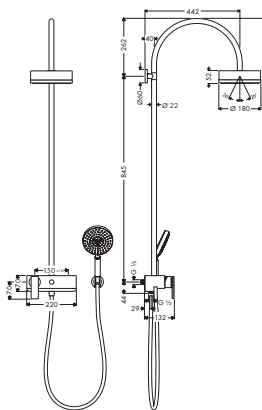

Showerpipe egykaros csapteleppel, EcoSmart 9 l/perc

- Axor Citterio 180 1jet fejuhany
- zuhanyfej mérete: 180 mm
- állítható szögű fejuhany
- Vízugár fajta: Rain
- Rain vízugár átfolyási mennyisége (3 bar mellett): 9 l/perc
- teljesen krómozott vízugártárcsa
- Zuhanykar hossza: 420 mm
- szerelési mód: vakolaton kívüli szerelés
- Csatlakozóméret DN15
- Csatlakozómenet G 1/2
- kiállások közti távolság 150 mm ± 16 mm
- kerámiabetét
- állítható hőfokkorlátozó

króm

39622000

448 160 Ft

Összetevők:

- Axor Select Round 3jet kézizuhany EcoSmart, fekete/króm (# 35213600)