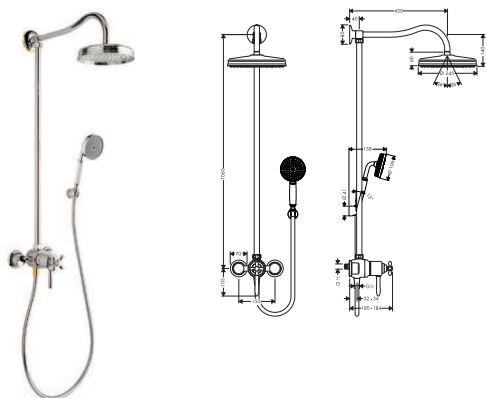

- Showerpipe termostátos csapteleppel, EcoSmart 9 l/perc

króm

17671000

486 270 Ft

Showerpipeszabályozó csapteleppel, EcoSmart 9 l/perc

- Axor Carlton zuhanycső
- zuhanycső mérete: 240 mm
- állítható szögű zuhanycső
- Vízsugár típusa: Rain
- Rain vízsugár átfolyási mennyisége (3 bar mellett): 9 l/perc
- teljesen krómozott vízsugártárcsa
- Zuhanycső hossza: 430 mm
- Axor Carlton szabályozó
- biztonsági zár 38° C-nál
- beállítható forróvíz korlátozás
- fogyasztóvezérlés forgatással
- szerelési mód: vakolaton kívüli szerelés
- Csatlakozóméret DN15
- Csatlakozómenet G 1/2
- kiállások közti távolság 150 mm ± 12 mm
- kézi zuhanycső fal tartó