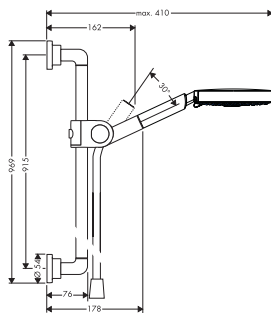

Összetevők:

- Isiflex zuhanycső 1,60 m (# 28276XXX)
- Raindance Select S 120 3jet kézzzuhany (# 26530XXX)

Kiegészítő termékek:

- 7 mm-es csempekiegyenlítő alátét

króm

27991000

100 655 Ft

Axor Citterio zuhanyezett Raindance S 150 Air 3jet kézzzuhannyal