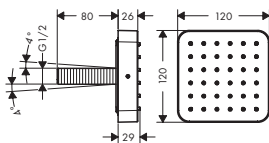

falsík alatti oldalzuhany szinkészlet 12x12

- 120 mm átmérőjű oldalzuhany
- öt fokozatban állítható vízsugár szög
- Alkalmazási terület: fej-, nyak- vagy oldalzuhanyként használható
- Vízsugár fajtá: normál vízsugár
- Normál vízsugár átfolyási mennyisége (3 bar mellett): 5,3 l/perc
- teljesen krómozott vízsugártárcsa
- Csatlakozómenet: G 1/2
- a # 10755000, # 10751000, # 10651000, # 10972000, # 40871000, # 40872000, # 40873000 vagy # 40874000 elemekkel közvetlen kötésben szerelve (10 mm távolság) a # 28486180 alaptest használata ajánlott
- kioldott szerelés esetén G 1/2 belső menetes csatlakozás lehetséges
- fejuhanyként többszörös kötésben történő szerelés esetén a # 28470180 szerelési segédeszköz használata ajánlott

króm

36822000

87 210 Ft

Kiegészítő termékek:

- Alaptest zuhanymodulhoz, falsík alatti szereléshez 12 x 12
- Szerelési segédlet

28486180

36 700 Ft

28470180

75 345 Ft