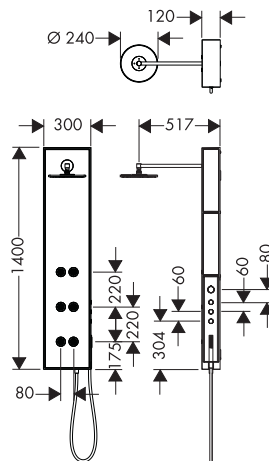

Waterwall

- zuhanyfej mérete: 240 mm
- állítható szögű fejuhany
- vízsugár fajta (fejuhany): RainAir
- RainAir vízsugár átfolyási mennyisége (3 bar mellett): 15 l/perc
- teljesen krómozott vízsugártárcsa
- vízsugár fajta (oldalzuhany): normál vízsugár
- termosztátbetét
- forróvíz forrzás elleni védelem 40°-on
- beállítható forróvíz korlátozás
- kiállások közti távolság: 150 mm
- Csatlakozómenet G 1/2
- szerelési helyszín: fal
- szerelési mód: vakolaton kívüli szerelés
- minimális nyomás: 0,2 MPa

Összetevők:

- Axor Starck 240 1jet tányér fejuhany (# 28494XXX)
- 2jet hengeres kézizuhany (# 28532000)
- 1,25 m-es fémhatású zuhanycső (# 28282000)

króm

10920000 1 065 180 Ft