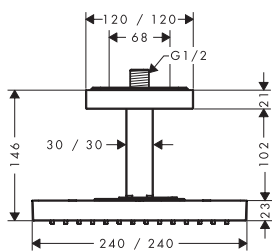

24 x 24 ljet mennyezeti csatlakozású fejzuhany

- zuhanyfej mérete: 240 x 240 mm
- Vízugár fajta: RainAir
- RainAir vízugár átfolyási mennyisége (3 bar mellett): 12 l/perc
- bővíthető átfolyási mennyiség 25 l/percre
- teljesen krómozott vízugártárcsa
- vízugártárcsa anyaga: fém
- tisztítás céljából levehető vízugártárcsa
- fém mennyezeti csatlakozó
- mennyezeti csatlakozás hossza: 103 mm
- Szerelés: fedél
- Csatlakozómenet G 1/2
- átfolyós vízmelegítőkhöz nem alkalmas

króm   10929000   336 120 Ft