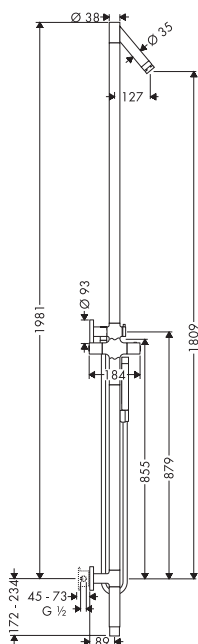

Zuhanyoszlop termosztáttal és 1jet fejuhannyal

- zuhanyfej mérete: 35 mm
- Axor Starck fejuhany
- fejuhany átfolyási mennyisége: 15 l/perc
- termosztátbetét
- fogyasztóvezérlés forgatással
- leforrzás elleni védelem: 38° C-nál
- forróvíz korlátozás
- kézizuhany átfolyási mennyisége: 13,4 l/perc
- minimális nyomás: 0,15 MPa
- a következőhöz: átfolyós vízmelegítőkhöz alkalmazás

Összetevők:

- 2jet hengeres kézizuhany (# 28532000)
- 1,25 m-es fémhatású zuhanycső (# 28282000)

Szükséges alkatrészek:

- Alaptest

Kiegészítő termékek:

- Hosszabbító készlet 28 mm-es zuhanyoszlopokhoz
- Szigetelőgallér
- Szappantartó

króm

10910000 885 730 Ft

10902180 97 310 Ft

10980000 65 480 Ft

96660000 3 215 Ft

10915000 25 965 Ft

króm