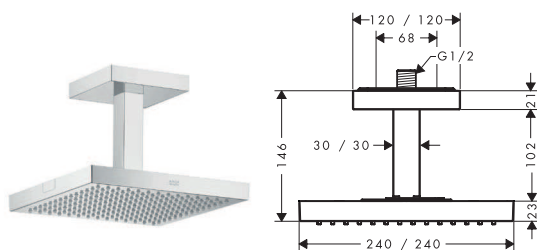

24 x 24 1jet mennyezeti csatlakozású fejszuhany

- zuhanyfej mérete: 240 x 240 mm
- Vízugár fajta: RainAir
- RainAir vízugár átfolyási mennyisége (3 bar mellett): 12 l/perc
- bővíthető átfolyási mennyiség 25 l/percre
- teljesen krómozott vízugártárcsa
- vízugártárcsa anyaga: fém
- tisztítás céljából levehető vízugártárcsa
- fém mennyezeti csatlakozó
- mennyezeti csatlakozás hossza: 103 mm
- Szerelés: fedél
- Csatlakozómenet G 1/2
- átfolyós vízmelegítőkhöz nem alkalmas

króm

10929000

336 120 Ft