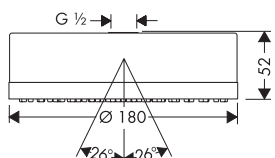

105 525 Ft

Axor Citterio 180 Ijet fejzuhany

- zuhanyfej mérete: 180 mm
- Vízsugár fajta: Rain
- Rain vízsugár átfolyási mennyisége (3 bar mellett): 18 l/perc
- teljesen krómozott vízsugártárcsa
- vízsugártárcsa anyaga: fém
- Szerelés: mennyezet vagy fal
- Csatlakozómenet G 1/2