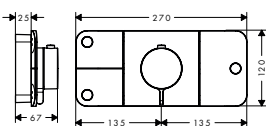

AX One falsík alatti termosztát 3 fogyasztóhoz

- több fogyasztó egyidejű használata
- termosztát kerámiabetét a hőmérséklet szabályozásához, Start/stop szelep a fogyasztók kezeléséhez, 90°-os kerámiaszelep
- biztonsági zár 40° C-nál
- állítható hőfokkorlátozó
- a termosztát lehetőséget biztosít a termikus fertőtlenítésre
- fogyasztónkénti átfolyási mennyiség: 24 l/perc
- színkészlet, kezelőegység
- Visszafolyásgátló
- anyag: fém

króm

45713000

298 900 Ft

**elérhető
október 2015**

Új

Szükséges alkatrészek:

- Alaptest termosztátos falsík alatti színkészlethez

45710180

85 400 Ft