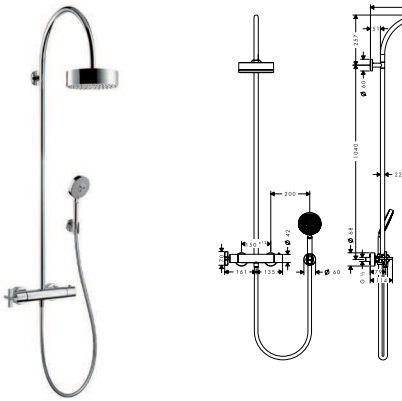

króm

39622000

448 160 Ft

Összetevők:

- Axor Select Round 3jet kézizuhany EcoSmart, fekete/króm (# 35213600)

Felület

Cikkszám

Ft