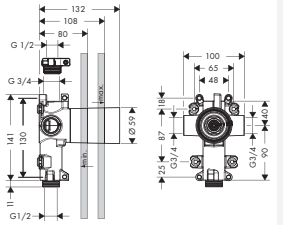

Alaptest falsík alatti Trio elzáró- és váltószelephez 12 x 12

- 2 fogyasztó
- 1 bemenet/ 2 kimenet
- 2 fogyasztó egyidejű használata
- Csatlakozómenet G 3/4
- függőleges vagy vízszintes szerelés
- hangszigetelt szerelés
- elemek egymáshoz kapcsolódó szerelése esetén egyidejűleg vízvezetéként, ill méretpontos szerelésre szolgál

Szükséges alkatrészek:

- Trio/ Quattro elzáró- és váltószelep falsík alatti szereléshez 12 x 12   króm   10932000   73 415 Ft
- Trio/ Quattro elzáró- és váltószelep falsík alatti szereléshez 12 x 12   króm   12731000   56 740 Ft