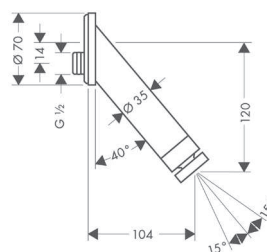

Fejuhany 1jet

- zuhanyfej mérete: 35 mm
- Vízszugár fajta: normál vízszugár
- Normál vízszugár átfolyási mennyisége (3 bar mellett): 18 l/perc
- szürke vízszugártárcsa
- vízszugártárcsa anyaga: fém
- Szerelés: fal
- Csatlakozómenet G 1/2
- átfolyós vízmelegítőkhöz nem alkalmas

króm

27490000

50 815 Ft