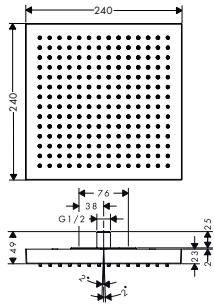

Kiegészítő termékek:

- Termosztát modul falsík alatti szereléshez 36 x 12

króm   10751000   289 775 Ft

24 x 24 ljet fejzuhany

- zuhanyfej mérete: 240 x 240 mm
- Vízugár fajta: RainAir
- RainAir vízugár átfolyási mennyisége (3 bar mellett): 12 l/perc
- bővíthető átfolyási mennyiség 25 l/percre
- teljesen krómozott vízugártárcsa
- vízugártárcsa anyaga: fém
- tisztítás céljából levehető vízugártárcsa
- Csatlakozómenet G 1/2
- átfolyós vízmelegítőkhöz nem alkalmas

króm   10924000   283 050 Ft