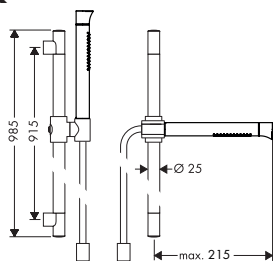

Axor zuhanyszettek

Felület	Cikkszám	Ft

Axor Starck Organic zuhanyszett

- Vízsugár fajta: Rain, lágy vízsugár
- vízsugár fajta kiválasztása forgatható vízsugártárcsával
- zuhanyfej mérete: 70 mm
- zuhanyoldali gömbcsukló a zuhanycső kellemetlen elfordulása ellen
- zuhanycső mindkét oldalon hengeres anyával
- maximális átfolyási mennyiség (3 bar mellett): 16 l/perc
- krómozott fali tartó műanyag

króm

12231000

130 875 Ft

**elérhető
október 2015**

Összetevők:

- Axor Starck Organic hengeres kézizuhany (# 12680000)
- 1,60 m-es fémhatású zuhanycső (# 28286000)

Kiegészítő termékek:

- Csempekiegyenlítő alátét Unica'D zuhanyrúdhoz

króm

96186000

2 240 Ft