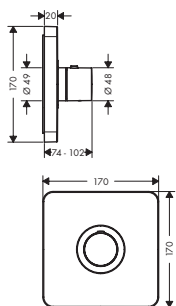

Axor ShowerSelect

Axor ShowerSelect falsík alatti Highflow termosztát

- termosztátbetét
- biztonsági zár 40° C-nál
- állítható hőfokkorlátozó
- átfolyási mennyiség: 59 l/perc
- Fogantyú, takaróhüvely, fémrozetta, kezelőegység
- anyag: fém

Felület **Cikkszám** **Ft**

króm 36711000 122 155 Ft

Szükséges alkatrészek:

- iBox universal alaptest 01800180 37 575 Ft

Kiegészítő termékek:

- iBox universal alaptest-hosszabbítás 25 mm 13595000 12 445 Ft
- Gyösszerelősin iBox universal-hoz 96615000 5 495 Ft
- Hosszabbító rozetta 98860000 12 760 Ft