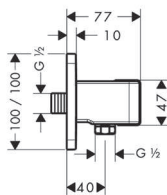

Axor Porter

Porter zuhanytartó 12x12

- integrált tartófunkció
- fém csatlakozó könyök
- visszafolyásgátlóval
- összekötött elrendezésénél (10mm távolság) használja a # 28486180 alaptestet
- szabad elrendezésénél (nagyobb, mint 10mm), nem kell alaptestet használni
- kónuszos anyás tömlőkhöz

Kiegészítő termékek:

- Alaptest zuhanymodulhoz, falsík alatti szereléshez 12 x 12
- Isiflex zuhanycső 1,25 m

Felület

Cikkszám

Ft

króm

36724000

41 990 Ft

króm
fehér

28486180

36 700 Ft

28272000

6 690 Ft

28272450

8 415 Ft

Porteregység

- visszafolyásgátlóval
- kónuszos anyás tömlőkhöz

Kiegészítő termékek:

- Isiflex zuhanycső 1,25 m

króm

11626000

50 225 Ft

króm
fehér

28272000

6 690 Ft

28272450

8 415 Ft

Új

Axor Starck Organic porter szett 12 x 12

- fémrozetta, 2jet hengeres kézizuhany
- integrált tartófunkció
- visszafolyásgátlóval
- összekötött elrendezésénél (10mm távolság) használja a # 28486180 alaptestet
- szabad elrendezésénél (nagyobb, mint 10mm), nem kell alaptestet használni

Összetevők:

- 1,25 m-es fémhatású zuhanycső (# 28282000)
- Axor Starck Organic hengeres kézizuhany (# 12680000)

Kiegészítő termékek:

- Alaptest zuhanymodulhoz, falsík alatti szereléshez 12 x 12

króm

12232000

106 230 Ft

**elérhető
október 2015**

28486180

36 700 Ft

Porteregység 12 x 12

- fémrozetta, 2jet hengeres kézizuhany
- integrált tartófunkció
- visszafolyásgátlóval
- összekötött elrendezésénél (10mm távolság) használja a # 28486180 alaptestet
- szabad elrendezésénél (nagyobb, mint 10mm), nem kell alaptestet használni

Összetevők:

- 1,25 m-es fémhatású zuhanycső (# 28282000)
- 2jet hengeres kézizuhany (# 28532000)

Kiegészítő termékek:

- Alaptest zuhanymodulhoz, falsík alatti szereléshez 12 x 12

króm

12626000

106 810 Ft

28486180

36 700 Ft