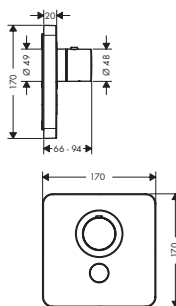

Felület **Cikkszám** **Ft**

króm 36711000 122 155 Ft

Szükséges alkatrészek:

- iBox universal alaptest 01800180 37 575 Ft

Kiegészítő termékek:

- iBox universal alaptest-hosszabbítás 25 mm 13595000 12 445 Ft
- Gyösszerelősin iBox universal-hoz 96615000 5 495 Ft
- Hosszabbító rozetta 98860000 12 760 Ft