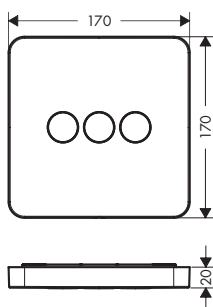

Axor ShowerSelect falsík alatti váltószelep, 3 fogyasztóhoz

- 3 fogyasztó
- több fogyasztó egyidejű használata
- átfolyási mennyiség: 43 l/perc
- fémrozetta, kezelőegység, gombok
- anyag: fém

króm 36773000 122 155 Ft

Szükséges alkatrészek:

- iBox universal alaptest 01800180 37 575 Ft

Kiegészítő termékek:

- Hosszabbító rozetta 98860000 12 760 Ft
- iBox universal alaptest-hosszabbítás 25 mm 13595000 12 445 Ft
- Gyösszerelősin iBox universal-hoz 96615000 5 495 Ft