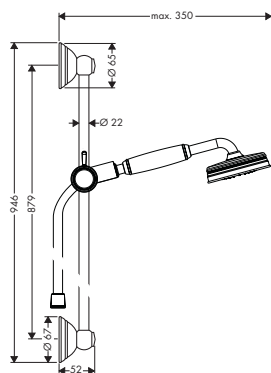

Axor Carlton zuhanyszett

- Vízugár fajta: RainAir
- zuhanyfej mérete: 100 mm
- zuhanyoldali gömbcsukló a zuhanycső kellemetlen elfordulása ellen
- fali rúd 0,90 m
- tartó kónuszos anyás zuhanycsőhöz
- maximális átfolyási mennyiség (3 bar mellett): 16 l/perc
- krómozott fali tartó fém

Összetevők:

- 1jet kézizuhany (# 16320XXX)
- Isiflex zuhanycső 1,60 m (# 28276XXX)

Kiegészítő termékek:

- Csempekiegyenlítő alátét

króm	27947000	152 415 Ft