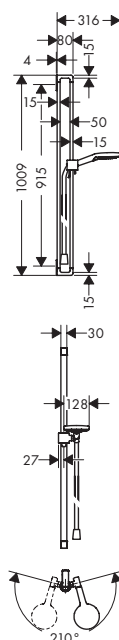

Axor Citterio E zuhanyszett

króm

36735000

122 740 Ft

- Vízugár fajta: Rain, RainAir, WhirlAir
- kényelmes vízugár választás a Select gombbal
- zuhanyfej mérete: 125 mm
- zuhanyoldali gömbcsukló a zuhanycső kellemetlen elfordulása ellen
- maximális átfolyási mennyiség (3 bar mellett): 16 l/perc
- 30 mm széles rúd
- fúrási távolság 915 mm
- anyag: sárgaréz
- krómozott fali tartó fém

Összetevők:

- Raindance Select S 120 3jet kézizuhany (# 26530XXX)
- Isiflex zuhanycső 1,60 m (# 28276XXX)

Kiegészítő termékek:

- Axor Universal takaróelem króm 42871000 15 730 Ft