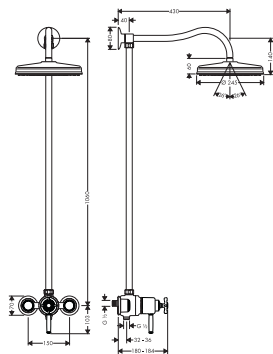

Showerpipe termosztátos csapteleppel, EcoSmart 9 l/perc

- zuhanyfej mérete: 240 mm
- állítható szögű fejuhany
- Vízugár fajta: Rain
- Rain vízugár átfolyási mennyisége (3 bar mellett): 9 l/perc
- teljesen krómozott vízugártárcsa
- Zuhanykar hossza: 430 mm
- Axor Montreux termosztát
- biztonsági zár 38° C-nál
- beállítható forróvíz korlátozás
- fogyasztóvezérlés forgatással
- szerelési mód: vakolaton kívüli szerelés
- Csatlakozóméret DN15
- Csatlakozómenet G 1/2
- kiállások közti távolság 150 mm ± 16 mm

króm

16571000

503 030 Ft