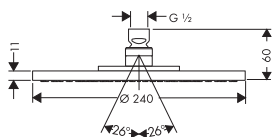

33 915 Ft

króm

27479000

15 115 Ft

szálcsiszolt nikkal

27479820

23 235 Ft

Axor Starck 240 Ijet tányér fejzuhany