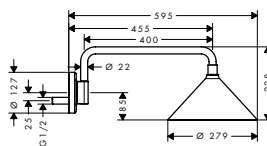

A Front által tervezett Axor 240 2jet fejuhany zuhanykarral

- zuhanyfej mérete: 279 mm
- Zuhanykar hossza 400 mm
- vízszintesen 150°-kal elfordítható zuhanykar
- Vízszugár fajta: Rain, RainAir
- Rain vízszugár átfolyási mennyisége (3 bar mellett): 17 l/perc
- RainAir vízszugár átfolyási mennyisége (3 bar mellett): 16 l/perc
- vízszugárszög állítás: Select átállítás a fejuhanyon
- teljesen krómozott vízszugártárcsa
- vízszugártárcsa anyaga: fém
- tisztítás céljából levehető vízszugártárcsa
- Szerelés: fal
- Csatlakozómenet G 1/2
- 18 kW teljesítményű átfolyós vízmelegítőkhöz alkalmas

króm

26021000

227 285 Ft

Kiegészítő termékek:

- Alaptest Axor LampShower 1-jethez designed by Nendo zuhanykarral és Axor 240 2jet fejuhany designed by Front zuhanykarral

26909180

107 795 Ft