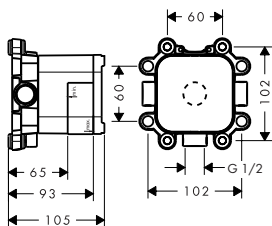

Alaptest Axor LampShower 1jethoz designed by Nendo zuhanykarral és Axor 240 2jet fejszuhany designed by Front zuhanykarral

- hangszigetelt szerelés
- csatlakozás az áramellátáshoz védőcsövön keresztül
- az alaptest nem megfelelő tulajdonságú és nem kellő stabilitású falszerkezet esetén szükséges

26909180

107 795 Ft