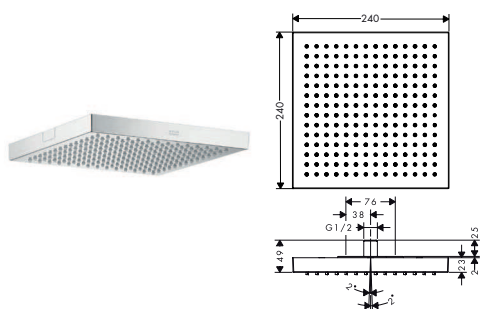

- Termosztát modul falsík alatti szereléshez 36 x 12

rozsdamentes acél hatású	10625800	1 738 620 Ft
--------------------------	----------	--------------

króm	10751000	289 775 Ft
------	----------	------------