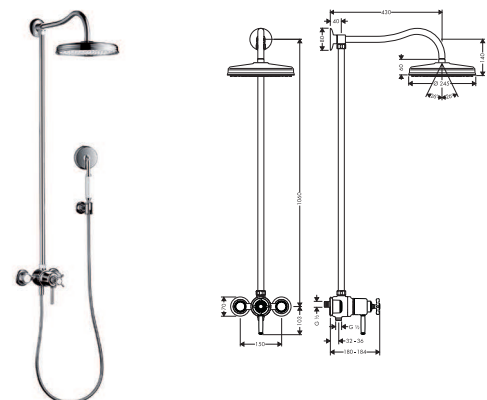

- Showerpipe termostátos csapteleppel, EcoSmart 9 l/perc

króm

17671000

486 270 Ft

Showerpipeszabályozó csapteleppel, EcoSmart 9 l/perc

- Axor Carlton zuhanycső
- zuhanycső mérete: 240 mm
- állítható szögű zuhanycső
- Vízsugár típusa: Rain
- Rain vízsugár átfolyási mennyisége (3 bar mellett): 9 l/perc
- teljesen krómozott vízsugártárcsa
- Zuhanycső hossza: 430 mm
- Axor Carlton szabályozó
- biztonsági zár 38° C-nál
- beállítható forróvíz korlátozás
- fogyasztóvezérlés forgatással
- szerelési mód: vakolaton kívüli szerelés
- Csatlakozóméret DN15
- Csatlakozómenet G 1/2
- kiállások közti távolság 150 mm ± 12 mm
- kézi zuhanycső fal tartó

króm
króm/arany

17671000
17671090

486 270 Ft
583 455 Ft

Showerpipeszabályozóval és 1jet zuhanycsővel

- zuhanycső mérete: 240 mm
- állítható szögű zuhanycső
- Vízsugár típusa: Rain
- Rain vízsugár átfolyási mennyisége (3 bar mellett): 17 l/perc
- teljesen krómozott vízsugártárcsa
- Zuhanycső hossza: 430 mm
- Axor Montreux szabályozó
- biztonsági zár 38° C-nál
- beállítható forróvíz korlátozás
- fogyasztóvezérlés forgatással
- szerelési mód: vakolaton kívüli szerelés
- Csatlakozóméret DN15
- Csatlakozómenet G 1/2
- kiállások közti távolság 150 mm ± 16 mm