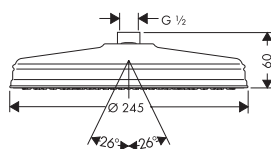

27479820

23 235 Ft

Axor Carlton 240 1jet tányér fejszuhany

- zuhanyfej mérete: 240 mm
- Vízugár fajta: Rain
- Rain vízugár átfolyási mennyisége (3 bar mellett): 20 l/perc
- teljesen krómozott vízugártárcsa
- vízugártárcsa anyaga: fém
- Szerelés: mennyezet vagy fal
- Csatlakozómenet G 1/2