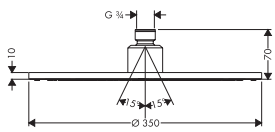

Raindance Royale S 350 Air Ijet tányér fejzuhany

- zuhanyfej mérete: 350 mm
- Vízsugár fajta: RainAir
- RainAir vízsugár átfolyási mennyisége (3 bar mellett): 25 l/perc
- teljesen krómozott vízsugártárcsa
- vízsugártárcsa anyaga: fém
- Szerelés: mennyezet vagy fal
- Csatlakozómenet G 3/4
- átfolyós vízmelegítőkhöz nem alkalmas

Kiegészítő termékek:

- 470 mm-es zuhanykar
- 100 mm-es mennyezeti csatlakozás
- S elzárószelep, falsík alatti szereléshez
- Alaptest 130 l/perc elzárószelephez, falsík alatti szereléshez, orsó, DN20
- ShowerSelect S falsík alatti highflow termosztát

króm

28420000

476 900 Ft

króm

27410000

82 200 Ft

króm

27418000

61 275 Ft

króm

15972000

24 690 Ft

15970180

25 115 Ft

króm

15741000

105 525 Ft