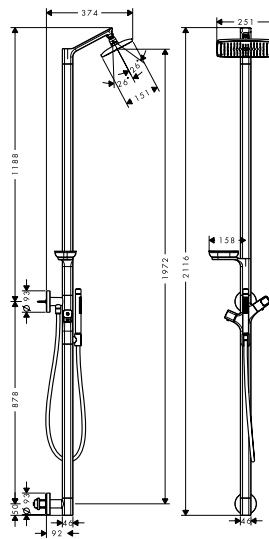

Felület **Cikkszám** **Ft**

króm 26020000 498 545 Ft

króm 26026000 498 545 Ft

króm 26026000 498 545 Ft

Axor Showerpipe termosztátos csapteleppel és 2jet fejuhannyal designed by Front EcoSmart 9 l/perc

- Raindance Select S 240 2jet fejuhany
- zuhanyfej mérete: 279 mm
- állítható szögű fejuhany
- Vízsugár fajta: Rain, RainAir
- kényelmes vízsugár választás a Select gombbal
- az egyszerűen kezelhető forgózarral egyénileg állítható magasságú fejuhany állítás mértéke kb 300 mm
- RainAir vízsugár átfolyási mennyisége (3 bar mellett): 9 l/perc
- Rain vízsugár átfolyási mennyisége (3 bar mellett): 9 l/perc
- teljesen krómozott vízsugártárcsa
- Zuhanykar hossza: 400 mm
- elfordítható zuhanykar
- biztonsági zár 40° C-nál
- beállítható forróvíz korlátozás
- fogyasztóvezérlés forgatással
- szerelési mód: vaklaton kívüli szerelés
- Csatlakozóméret DN15
- Csatlakozómenet G 1/2
- kiállások közti távolság 150 mm ± 12 mm
- állítható magasságú kézizuhany tartó
- 18 kW teljesítményű átfolyós vízmelegítőkhöz alkalmas
- csempekiegyenlítő alátét (szürke)