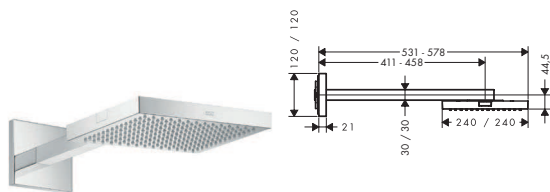

24 x 24 1jet zuhanykaros fejszuhany

- zuhanyfej mérete: 240 x 240 mm
- Zuhanykar hossza fém zuhanykar 411 - 458 mm
- Vízugár fajta: RainAir
- RainAir vízugár átfolyási mennyisége (3 bar mellett): 12 l/perc
- bővíthető átfolyási mennyiség 25 l/percre
- teljesen krómozott vízugártárcsa
- vízugártárcsa anyaga: fém
- tisztítás céljából levehető vízugártárcsa
- Szerelés: fal
- Csatlakozómenet G 1/2
- átfolyós vízmelegítőkhöz nem alkalmas

króm

10925000

389 190 Ft