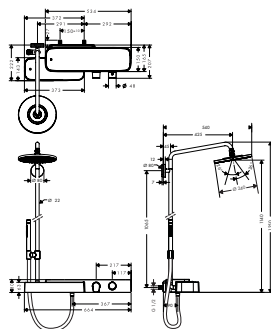

Showerpipes termostáttal és 1jet fejuhannyal

- Axor Starck 240 fejuhany
- zuhanyfej mérete: 240 mm
- állítható szögű fejuhany
- Vízsugár fajta: RainAir
- RainAir vízsugár átfolyási mennyisége (3 bar mellett): 18 l/perc
- teljesen krómozott vízsugártárcsa
- Zuhanykar hossza: 430 mm
- elfordítható zuhanykar
- Axor Bouroullec termostát
- anyag: ásványöntvényből, gelcoat bevonattal
- nagyméretű polccal
- polc felülete: fehér
- biztonsági zár 40° C-nál
- beállítható forróvíz korlátozás
- fogyasztóvezérlés forgatással
- szerelési mód: vakolaton kívüli szerelés
- Csatlakozóméret DN15
- Csatlakozómenet G 1/2
- kiállások közti távolság 150 mm ± 12 mm

Összetevők:

- 2jet hengeres kézizuhany (# 28532000)
- Isiflex zuhanycső 1,60 m (# 28276XXX)
- Axor Starck 240 1jet tányér fejuhany (# 28494XXX)

fehér/króm

19670400

687 605 Ft