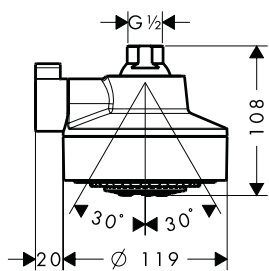

Axor Citterio 3jet fejszuhany

- zuhanyfej mérete: 120 mm
- Vízugár fajta: normál vízugár, masszázs vízugár, lágy vízugár
- Lágy sugár átfolyási mennyisége (3 bar mellett): 16 l/perc
- Normál vízugár átfolyási mennyisége (3 bar mellett): 16 l/perc
- Masszázsugár átfolyási mennyisége (3 bar mellett): 16 l/perc
- vízugárszög állítás: Forgatásos átállítás a fejszuhanyon
- szürke vízugártárcsa
- vízugártárcsa anyaga: műanyag
- Szerelés: mennyezet vagy fal
- Csatlakozómenet G 1/2

króm

39740000

160 415 Ft

Kiegészítő termékek:

- 100 mm-es mennyezeti csatlakozás
- 230 mm-es zuhanykar
- 241 mm-es zuhanykar
- 389 mm-es zuhanykar

króm

27479000

15 115 Ft

szálcsiszolt nikkal

27479820

23 235 Ft

króm

27412000

16 345 Ft

króm

27409000

16 030 Ft

szálcsiszolt nikkal

27409820

24 040 Ft

króm

27413000

22 650 Ft

szálcsiszolt nikkal

27413820

33 915 Ft