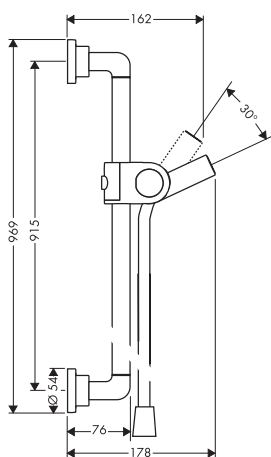

Axor Citterio zuhanyrúd 0,90 m

- zuhanyoldali gömbcsukló a zuhanycső kellemetlen elfordulása ellen
- Zuhanyrúd típusa: krómozott sárgaréz cső
- teljesen krómozott, fém zuhanytoló
- reteszelő toló
- krómozott fali tartó fém
- krómozott fali tartók

Összetevők:

- Isiflex zuhanycső 1,60 m (# 28276XXX)

Felület	Cikkszám	Ft
króm	27831000	81 140 Ft