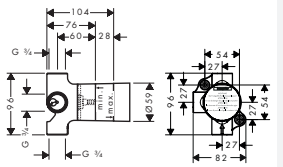

Kiegészítő termékek:

- 25 mm-es hosszabbító készlet   96370000   12 445 Ft

36770180

72 840 Ft

Alaptest Trio elzáró- és váltószelephez falsík alatti szereléshez

- kerámiabetét, szigetelőgallér
- 2 fogyasztó
- 2 fogyasztó egyidejű használata
- a következőhöz illeszkedik: az összes Trio színekészlet
- átfolyási mennyiség: 65 l/perc

Kiegészítő termékek:

- 25 mm-es hosszabbító készlet

15981180

47 125 Ft

96370000

12 445 Ft