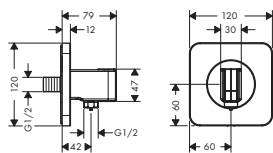

Axor Porter

Porter zuhanytartó 12x12

- integrált tartófunkció
- fém csatlakozó könyök
- visszafolyásgátlóval
- összekötött elrendezésénél (10mm távolság) használja a # 28486180 alaptestet
- szabad elrendezésénél (nagyobb, mint 10mm), nem kell alaptestet használni
- kónuszos anyás tömlőkhöz

Kiegészítő termékek:

- Alaptest zuhanymodulhoz, falsík alatti szereléshez 12 x 12
- Isiflex zuhanycső 1,25 m

Felület

Cikkszám

Ft

króm

36724000

41 990 Ft

króm
fehér

28486180

36 700 Ft

28272000

6 690 Ft

28272450

8 415 Ft