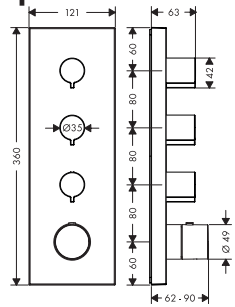

Termosztátok / szelepek

Termosztát modul falsík alatti szereléshez 36 x 12

- 3 fogyasztó
- több fogyasztó egyidejű használata
- termosztátbetét
- biztonsági zár 40° C-nál
- állítható hőfokkorlátozó
- Fogantyú, takaróhévely, fémrozetta
- Visszafolyásgátló
- anyag: fém

Felület	Cikkszám	Ft
króm	10751000	289 775 Ft

Szükséges alkatrészek:

- Alaptest termosztát modulhoz falsík alatti szereléshez 36 x 12

	10750180	251 125 Ft

Kiegészítő termékek:

- Hosszabbító készlet termosztát modulhoz falsík alatti szereléshez
- 25 mm-es hosszabbító készlet

króm	10790000	27 200 Ft
	96370000	12 445 Ft