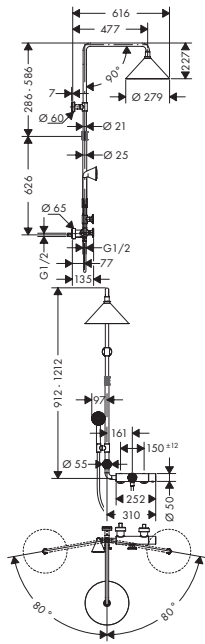

Felület **Cikkszám** **Ft**

króm 26020000 498 545 Ft

króm 26026000 498 545 Ft

króm 26026000 498 545 Ft

Axor Showerpipe termosztátos csapteleppel és 2jet fejuhannyal designed by Front EcoSmart 9 l/perc

- Raindance Select S 240 2jet fejuhany
- zuhanyfej mérete: 279 mm
- állítható szögű fejuhany
- Vízsugár fajta: Rain, RainAir
- kényelmes vízsugár választás a Select gombbal
- az egyszerűen kezelhető forgózarral egyénileg állítható magasságú fejuhany állítás mértéke kb 300 mm
- RainAir vízsugár átfolyási mennyisége (3 bar mellett): 9 l/perc
- Rain vízsugár átfolyási mennyisége (3 bar mellett): 9 l/perc
- teljesen krómozott vízsugártárcsa
- Zuhanykar hossza: 400 mm
- elfordítható zuhanykar
- biztonsági zár 40° C-nál
- beállítható forróvíz korlátozás
- fogyasztóvezérlés forgatással
- szerelési mód: vaklaton kívüli szerelés
- Csatlakozóméret DN15
- Csatlakozómenet G 1/2
- kiállások közti távolság 150 mm ± 12 mm
- állítható magasságú kézizuhany tartó
- 18 kW teljesítményű átfolyós vízmelegítőkhöz alkalmas
- csempekiegyenlítő alátét (szürke)