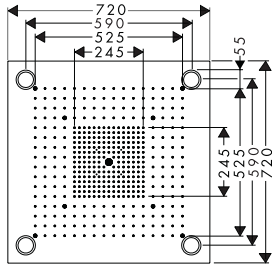

ShowerHeaven 720 x 720 mm 3jet fejzuhany világitással

- zuhanyfej mérete: 720 x 720 mm
- Vízugár fajta: RainAir, normál vízugár, lamináris vízugár
- RainAir vízugár átfolyási mennyisége (3 bar mellett): 20,5 l/perc
- Normál vízugár átfolyási mennyisége (3 bar mellett): 36,8 l/perc
- lamináris vízugár átfolyási mennyisége: 15,9 l/perc
- a 3 vízugár zóna vezérlésének 3 szeleppel vagy egy három fogyasztós váltószeleppel kell történnie, egyenként vagy kombinálva vezérelhető
- vízugár zónák: Bodyzone - külső mennyezeti zuhanyzó zóna, Rainzone - belső mennyezeti zuhanyzó zóna AirPower funkcióval, Ø 17 mm-es lamináris vízugár
- vízugártárcsa felülete: polírozott nemesacél
- Keret: szálcsiszolt nemesacél
- Szerelés: Mennyezet - vakolaton kívüli vagy vakolat alatti mennyezethez simuló integrált világitással
- Világítóttest: 4 x 20 W kisfeszültségű halogén reflektorlámpák 80 VA tápegységgel
- átfolyós vízmelegítőkhöz nem alkalmas

Felület   **Cikkszám**   **Ft**

rozsdamentes acél   10627800   1 931 790 Ft
hatású

Alternatív termékek:

- ShowerHeaven 720 x 720 mm 3jet fejzuhany világitás nélkül

rozsdamentes acél   10625800   1 738 620 Ft
hatású