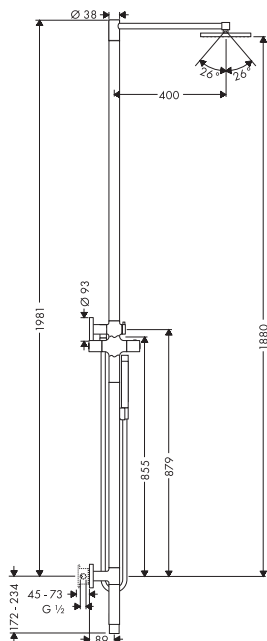

Zuhanyoszlop termosztáttal és 1jet tányér fejuhannyal 240 mm

- zuhanyfej mérete: 240 mm
- Axor Starck fejuhany
- fejuhany átfolyási mennyisége: 13,6 l/perc
- termosztátbetét
- fogyasztóvezérlés forgatással
- leforrzás elleni védelem: 38° C-nál
- forróvíz korlátozás
- kézizuhany átfolyási mennyisége: 13,4 l/perc
- minimális nyomás: 0,15 MPa
- a következőhöz: átfolyós vízmelegítőkhöz alkalmazás

Összetevők:

- 2jet hengeres kézizuhany (# 28532000)
- 1,25 m-es fémhatású zuhanycső (# 28282000)

Szükséges alkatrészek:

- Alaptest

Kiegészítő termékek:

- Hosszabbító készlet 28 mm-es zuhanyoszlopokhoz
- Szigetelőgallér
- Szappantartó

króm

10912000 1 065 180 Ft

10902180 97 310 Ft

10980000 65 480 Ft

96660000 3 215 Ft

10915000 25 965 Ft

króm