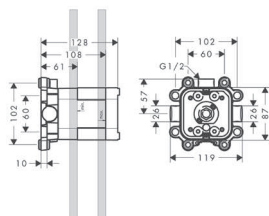

Alaptest 24 x 24 1jet zuhanykaros fejszuhanyhoz

- a # 40871000 , # 40872000, # 40873000, # 40874000 elemmel közvetlen kötésben történő szerelés esetén
- a # 10973180 szerelőlap szükséges
- hangszigetelt szerelés

10921180

67 230 Ft