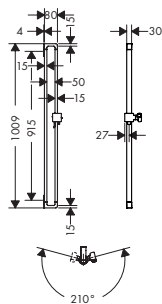

Axor Citterio E zuhanyrúd 0 90 m

- zuhanyoldali gömbcsukló a zuhanycső kellemetlen elfordulása ellen
- tartó kónuszos anyás zuhanycsőhöz
- a tartó balra és jobbra elfordítható
- 30 mm széles rúd
- teljesen krómozott, fém zuhanytoló
- fokozatmentesen állítható toló
- zajtalan dőlésszögállítás
- krómozott fali tartó fém
- krómozott fali tartók

Összetevők:

- Isiflex zuhanycső 1,60 m (# 28276XXX)

Felület

króm

Cikkszám

36736000

Ft

100 650 Ft

**elérhető
október 2015**