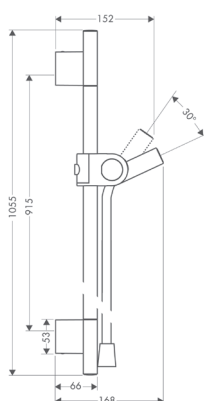

0,90 m-es zuhanyrúd

króm

27989000

91 430 Ft

- Zuhanyrúd típusa: krómozott sárgaréz cső
- 22 mm széles rúd
- teljesen krómozott, fém zuhanytoló
- fokozatmentesen állítható toló
- krómozott fali tartó fém
- krómozott fali tartók

Összetevők:

- Isiflex zuhanycső 1,60 m (# 28276XXX)

Kiegészítő termékek:

- Sarokszerelő készlet króm 28693000 9 040 Ft
- Csempekiegyenlítő alátét világosszürke 96397000 2 350 Ft