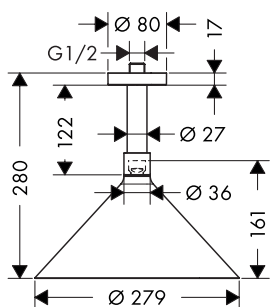

A Front által tervezett Axor 240 2jet fejszuhany mennyezeti csatlakozással

- zuhanyfej mérete: 279 mm
- Vízugár fajta: Rain, RainAir
- Rain vízugár átfolyási mennyisége (3 bar mellett): 17 l/perc
- RainAir vízugár átfolyási mennyisége (3 bar mellett): 16 l/perc
- vízugárszög állítás: Select átállítás a fejszuhanyon
- teljesen krómozott vízugártárcsa
- vízugártárcsa anyaga: fém
- tisztítás céljából levehető vízugártárcsa
- fém mennyezeti csatlakozó
- mennyezeti csatlakozás hossza: 280 mm
- Szerelés: fedél
- Csatlakozómenet G 1/2
- 18 kW teljesítményű átfolyós vízmelegítőkhöz alkalmas

króm

26022000

162 345 Ft