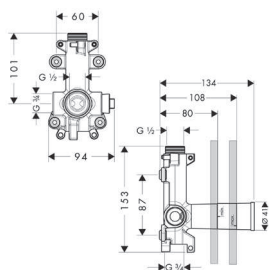

Alaptest zuhanymodulhoz, falsík alatti szereléshez 12 x 12

- közvetlen kötésben vízvezetéként, ill méretpontos szerelésre szolgál, jobbos vagy balos csatlakozó
- hangszigetelt szerelés

Szükséges alkatrészek:

- Zuhanymodul falsík alatti szereléshez 12 x 12

króm

28486180

36 700 Ft

28491000

110 115 Ft