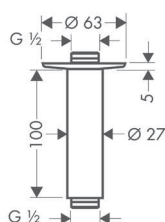

100 mm-es mennyezeti csatlakozás

- Rozetta
- hosszúság 100 mm
- a használat célja: hosszabbítóként is alkalmazható
- szerelési mód: Falsíkon kívüli szerelés
- anyag: sárgaréz
- szár Ø 27 mm
- Csatlakozómenet G 1/2

króm

27479000

15 115 Ft

szálcsiszolt nikkal

27479820

23 235 Ft