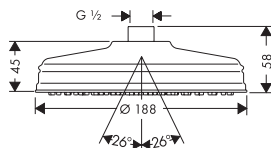

27413820

33 915 Ft

Axor Carlton 180 1jet tányér fejszuhany

- zuhanyfej mérete: 180 mm
- Vízugár fajta: Rain
- Rain vízugár átfolyási mennyisége (3 bar mellett): 20 l/perc
- teljesen krómozott vízugártárcsa
- vízugártárcsa anyaga: fém
- Szerelés: mennyezet vagy fal
- Csatlakozómenet G 1/2