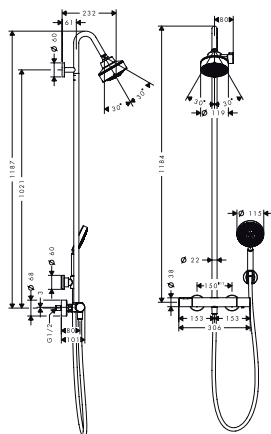

Showerpipes termostáttal és 3jet fejuhannyal

- Axor Citterio 120 3jet fejuhany
- zuhanyfej mérete: 120 mm
- állítható szögű fejuhany
- Vízsugár fajta: normál vízsugár, masszázs vízsugár, lágy vízsugár
- Forgatószós átállítás a fejuhanyon
- Normál vízsugár átfolyási mennyisége (3 bar mellett): 16 l/perc
- Masszázsugár átfolyási mennyisége (3 bar mellett): 16 l/perc
- Lágy sugár átfolyási mennyisége (3 bar mellett): 16 l/perc
- szürke vízsugártárcsa
- Zuhanykar hossza: 197 mm
- Axor Citterio M termostát
- biztonsági zár 40° C-nál
- beállítható forróvíz korlátozás
- fogyasztóvezérlés forgatással
- szerelési mód: vakolaton kívüli szerelés
- Csatlakozóméret DN15
- Csatlakozómenet G 1/2
- kiállások közti távolság 150 mm ± 12 mm
- kézizuhany fali tartó

Összetevők:

- Axor Citterio 3jet fejuhany (# 39740000)
- Isiflex zuhanycső 1,60 m (# 28276XXX)
- Zuhanytartó (# 39525000)
- Raindance S 120 Air 3jet kézizuhany (# 28514000)

króm

34640000

389 190 Ft