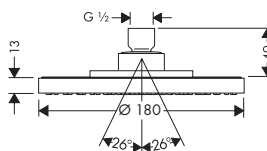

Axor Starck 180 1jet tányér fejuhany

- zuhanyfej mérete: 180 mm
- Vízszugár fajta: RainAir
- RainAir vízszugár átfolyási mennyisége (3 bar mellett): 18 l/perc
- teljesen krómozott vízszugártárcsa
- vízszugártárcsa anyaga: fém
- Szerelés: mennyezet vagy fal
- Csatlakozómenet G 1/2
- 18 kW teljesítményű átfolyós vízmelegítőkhöz alkalmas

króm

28484000

113 055 Ft

Kiegészítő termékek:

- 241 mm-es zuhanykar
- 389 mm-es zuhanykar
- 100 mm-es mennyezeti csatlakozás

króm

27409000

16 030 Ft

szálcsiszolt nikkal

27409820

24 040 Ft

króm

27413000

22 650 Ft

szálcsiszolt nikkal

27413820

33 915 Ft

króm

27479000

15 115 Ft

szálcsiszolt nikkal

27479820

23 235 Ft