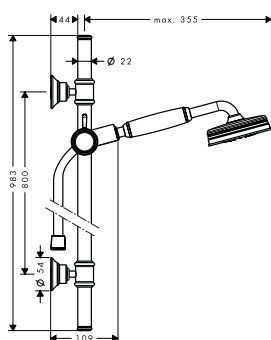

Axor Montreux zuhanyszett

- Vízugár fajta: RainAir
- zuhanyfej mérete: 100 mm
- tartó kónuszos anyás zuhanycsőhöz
- Axor Montreux fali rúd 0,90 m
- maximális átfolyási mennyiség (3 bar mellett): 16 l/perc
- fúrási távolság 915 mm
- krómozott fali tartó fém

Összetevők:

- 1jet kézizuhany (# 16320XXX)
- 1,60 m-es fém zuhanycső (# 28116XXX)

Kiegészítő termékek:

- Szappankosár

króm	27982000	162 205 Ft
szálcsiszolt nikkal	27982820	243 310 Ft

króm	42066000	49 565 Ft
szálcsiszolt nikkal	42066820	74 340 Ft