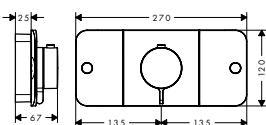

AX One falsík alatti termosztát 2 fogyasztóhoz

- több fogyasztó egyidejű használata
- termosztát kerámiabetét a hőmérséklet szabályozásához, Start/stop szelep a fogyasztók kezeléséhez, 90°-os kerámiaszelep
- biztonsági zár 40° C-nál
- állítható hőfokkorlátozó
- a termosztát lehetőséget biztosít a termikus fertőtlenítésre
- fogyasztónkénti átfolyási mennyiség: 24 l/perc
- színkészlet, kezelőegység
- Visszafolyásgátló
- anyag: fém

króm

45712000

228 750 Ft

**elérhető
október 2015**

Új

Szükséges alkatrészek:

- Alaptest termosztátos falsík alatti színkészlethez

45710180

85 400 Ft