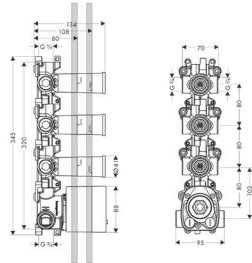

króm	10790000	27 200 Ft
	96370000	12 445 Ft

Alaptest termosztát modulhoz falsík alatti szereléshez 36 x 12

- 3 fogyasztó egyidejű használata
- Átfolyási mennyiség szabad átfolyás esetén: 59 l/perc
- orsós szelepek
- csatlakozás balról vagy jobbról
- függőleges vagy vízszintes szerelés
- hangszigetelt szerelés
- elemek egymáshoz kapcsolódó szerelése esetén egyidejűleg vízvezetéként, ill méretpontos szerelésre szolgál