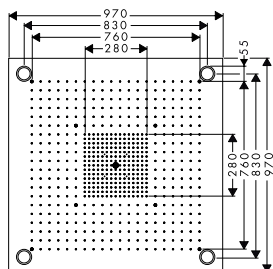

Axor fejuhanyok

ShowerHeaven 970 x 970 mm 3jet fejuhany világítással

- zuhanyfej mérete: 970 x 970 mm
- Vízugár fajta: RainAir, normál vízugár, lamináris vízugár
- RainAir vízugár átfolyási mennyisége (3 bar mellett): 20,6 l/perc
- Normál vízugár átfolyási mennyisége (3 bar mellett): 33,3 l/perc
- lamináris vízugár átfolyási mennyisége: 15,6 l/perc
- a 3 vízugár zóna vezérlésének 3 szeleppel vagy egy három fogyasztós váltószeleppel kell történnie, egyenként vagy kombinálva vezérelhető
- vízugár zónák: Bodyzone - külső mennyezeti zuhanyzóna, Rainzone - belső mennyezeti zuhanyzóna AirPower funkcióval, Ø 17 mm-es lamináris vízugár
- vízugártárcsa felülete: polírozott nemesacél
- Keret: szálcsiszolt nemesacél
- Szerelés: Mennyezet - vakolaton kívüli vagy vakolat alatti mennyezethez simuló integrált világítással
- Világítótest: 4 x 20 W kifeszültségű halogén reflektorlámpák 80 VA tápegységgel
- átfolyós vízmelegítőkhöz nem alkalmas

rozsdamentes acél hatású

10623800

2 318 145 Ft

Alternatív termékek:

- ShowerHeaven 970 x 970 mm 3jet fejuhany világítás nélkül

rozsdamentes acél hatású

10621800

2 124 965 Ft

Kiegészítő termékek:

- Termosztát modul falsík alatti szereléshez 36 x 12

króm

10751000

289 775 Ft