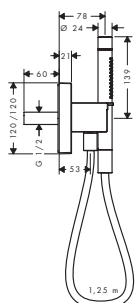

Porteregység 12 x 12

- fémrozetta, 2jet hengeres kézizuhany
- integrált tartófunkció
- visszafolyásgátlóval
- összekötött elrendezésénél (10mm távolság) használja a # 28486180 alaptestet
- szabad elrendezésénél (nagyobb, mint 10mm), nem kell alaptestet használni

Összetevők:

- 1,25 m-es fémhatású zuhanycső (# 28282000)
- 2jet hengeres kézizuhany (# 28532000)

Kiegészítő termékek:

- Alaptest zuhanymodulhoz, falsík alatti szereléshez 12 x 12

króm

12626000

106 810 Ft

28486180

36 700 Ft