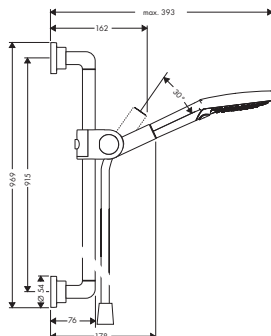

Axor Citterio zuhanyezett Raindance Select S 120 Air 3jet kézzzuhannyal

- Vízsugár fajta: Rain, WhirlAir, RainAir
- kényelmes vízsugár választás a Select gombbal
- zuhanyfej mérete: 120 mm
- zuhanyoldali gömbcsukló a zuhanycső kellemetlen elfordulása ellen
- fali rúd 0,90 m
- tartó kónuszos anyás zuhanycsőhöz
- 30°-kal állítható dőlésszög bal és jobb oldalra
- maximális átfolyási mennyiség (3 bar mellett): 16 l/perc
- krómozott fali tartó fém

Összetevők:

- Isiflex zuhanycső 1,60 m (# 28276XXX)
- Raindance Select S 120 3jet kézzzuhany (# 26530XXX)

Kiegészítő termékek:

- 7 mm-es csempekiegyenlítő alátét

króm

27991000

100 655 Ft