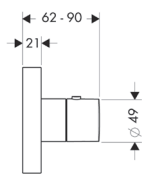

Termosztát modul falsík alatti szereléshez 12 x 12

- termosztátbetét
- biztonsági zár 40° C-nál
- állítható hőfokkorlátozó
- átfolyási mennyiség: 59 l/perc
- Fogantyú, takaróhévely, fémrozetta
- Visszafolyásgátló
- anyag: fém

króm	10755000	187 385 Ft

Szükséges alkatrészek:

- Alaptest termosztát modulhoz falsík alatti szereléshez 12 x 12
- Hosszabbító készlet termosztát modulhoz falsík alatti szereléshez

	10754180	96 595 Ft
króm	10790000	27 200 Ft