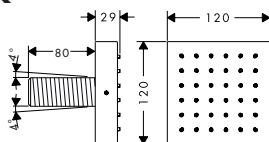

Axor oldalzuhanyok

Felület

Cikkszám

Ft

Zuhanymodul falsík alatti szereléshez 12 x 12

- 120 mm átmérőjű oldalzuhany
- öt fokozatban állítható vízsugár szög
- Alkalmazási terület: fej-, nyak- vagy oldalzuhanyként használható
- Vízsugár fajtá: normál vízsugár
- Normál vízsugár átfolyási mennyisége (3 bar mellett): 5,3 l/perc
- teljesen krómozott vízsugártárcsa
- Csatlakozómenet: G 1/2
- a # 10755000, # 10751000, # 10651000, # 10972000, # 40871000, # 40872000, # 40873000 vagy # 40874000 elemekkel közvetlen kötésben szerelve (10 mm távolság) a # 28486180 alaptest használata ajánlott
- kioldott szerelés esetén G 1/2 belső menetes csatlakozás lehetséges
- fejuhanyként többszörös kötésben történő szerelés esetén a # 28470180 szerelési segédeszköz használata ajánlott

króm

28491000

110 115 Ft

Kiegészítő termékek:

- Alaptest zuhanymodulhoz, falsík alatti szereléshez 12 x 12
- Szerelési segédlet

28486180

36 700 Ft

28470180

75 345 Ft