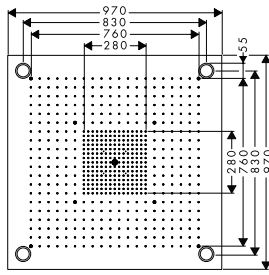

Zuhanyok

**ShowerHeaven 970 x 970 mm 3jet fejzuhany világitással**

- zuhanyfej mérete: 970 x 970 mm
- Vízugár fajta: RainAir, normál vízugár, lamináris vízugár
- RainAir vízugár átfolyási mennyisége (3 bar mellett): 20,6 l/perc
- Normál vízugár átfolyási mennyisége (3 bar mellett): 33,3 l/perc
- lamináris vízugár átfolyási mennyisége: 15,6 l/perc
- a 3 vízugár zóna vezérlésének 3 szeleppel vagy egy három fogyasztós váltószeleppel kell történnie, egyenként vagy kombinálva vezérelhető
- vízugár zónák: Bodyzone - külső mennyezeti zuhanyzóna, Rainzone - belső mennyezeti zuhanyzóna AirPower funkcióval, Ø 17 mm-es lamináris vízugár
- vízugártárcsa felülete: polírozott nemesacél
- Keret: szálcsiszolt nemesacél
- Szerelés: Mennyezet - vakolaton kívüli vagy vakolat alatti mennyezethez simuló
- integrált világitással
- Világítótest: 4 x 20 W kisfeszültségű halogén reflektorlámpák 80 VA tápegységgel
- átfolyós vízmelegítőkhöz nem alkalmas