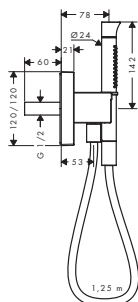

Kiegészítő termékek:

- Isiflex zuhanycső 1,25 m

króm

11626000

50 225 Ft

króm
fehér

28272000

6 690 Ft

28272450

8 415 Ft

Új

Axor Starck Organic porter szett 12 x 12

- fémrozetta, 2jet hengeres kézizuhany
- integrált tartófunkció
- visszafolyásgátlóval
- összekötött elrendezésénél (10mm távolság) használja a # 28486180 alaptestet
- szabad elrendezésénél (nagyobb, mint 10mm), nem kell alaptestet használni

Összetevők:

- 1,25 m-es fémhatású zuhanycső (# 28282000)
- Axor Starck Organic hengeres kézizuhany (# 12680000)

Kiegészítő termékek:

- Alaptest zuhanymodulhoz, falsík alatti szereléshez 12 x 12

króm

12232000

106 230 Ft

**elérhető
október 2015**

28486180

36 700 Ft