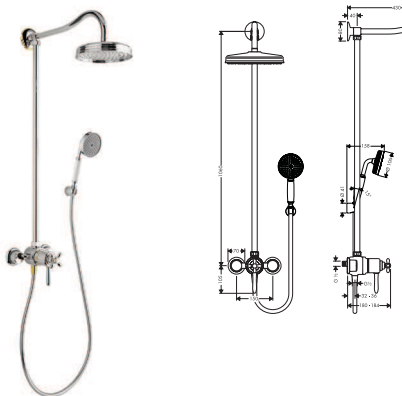

Showerpipes termostáttal és 1jet fejuhannyal

króm

17670000

486 270 Ft

- Axor Carlton fejuhanny
- zuhanyfej mérete: 240 mm
- állítható szögű fejuhanny
- Vízsugár fajta: Rain
- Rain vízsugár átfolyási mennyisége (3 bar mellett): 17 l/perc
- teljesen krómozott vízsugártárcsa
- Zuhanykar hossza: 430 mm
- Axor Carlton termostát
- biztonsági zár 38° C-nál
- beállítható forróvíz korlátozás
- fogyasztóvezérlés forgatással
- szerelési mód: vakolaton kívüli szerelés
- Csatlakozóméret DN15
- Csatlakozómenet G 1/2
- kiállások közti távolság 150 mm ± 12 mm
- kézi zuhany fali tartó

Összetevők:

- Axor Carlton 240 1jet tányér fejuhanny (# 28474XXX)
- 1jet kézi zuhany (# 16320XXX)
- Isiflex zuhanycső 1,60 m (# 28276XXX)
- Porter'C zuhanytartó (# 27521000)

EcoSmart verzióban is kapható

- Showerpipe termostátos csapteleppel, EcoSmart 9 l/perc

króm

17671000

486 270 Ft