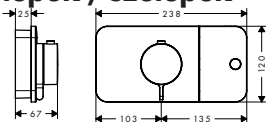

Termosztátos csaptelepek / szelepek

AX One falsík alatti termosztát 1 fogyasztóhoz

- termosztát kerámiabetét a hőmérséklet szabályozásához, Start/stop szelep a fogyasztók kezeléséhez, 90°-os kerámiaszelep
- biztonsági zár 40° C-nál
- állítható hőfokkorlátozó
- a termosztát lehetőséget biztosít a termikus fertőtlenítésre
- fogyasztónkénti átfolyási mennyiség: 24 l/perc
- színkészlet, kezelőegység
- Visszafolyásgátló
- anyag: fém

Felület

króm

Cikkszám

45711000

Ft

183 000 Ft

**elérhető
október 2015**

Új

Szükséges alkatrészek:

- Alaptest termosztátos falsík alatti színkészlethez

45710180

85 400 Ft