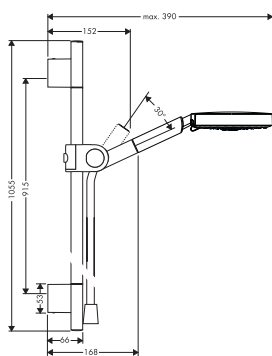

Felület

Cikkszám

Ft

Axor Uno² zuhanyszett Raindance S 150 Air 3jet kézizuhannyal

króm

27986000

126 540 Ft

- Vízugár fajta: RainAir, WhirlAir, BalanceAir
- vízugár fajta kiválasztása forgatható vízugártárcsával
- zuhanyfej mérete: 137 mm
- zuhanyoldali gömbcsukló a zuhanycső kellemetlen elfordulása ellen
- fali rúd 0,90 m
- tartó kónuszos anyás zuhanycsőhöz
- 30°-kal állítható dőlésszög bal és jobb oldalra
- maximális átfolyási mennyiség (3 bar mellett): 18 l/perc
- fúrási távolság 915 mm
- krómozott fali tartó fém

Összetevők:

- Raindance S 150 Air 3jet kézizuhany (# 28519000)
- Isiflex zuhanycső 1,60 m (# 28276XXX)

Kiegészítő termékek:

- Sarokszerelő készlet króm 28693000 9 040 Ft
- Csempekiegyenlítő alátét világosszürke 96397000 2 350 Ft