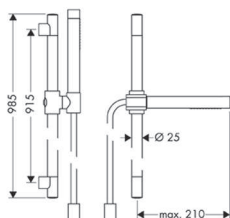

Axor Starck zuhanyszett 1jet hengeres kézizuhannyal

- Vízsugár fajta: Rain
- zuhanyfej mérete: 70 mm
- zuhanyoldali gömbcsukló a zuhanycső kellemetlen elfordulása ellen
- zuhanycső mindkét oldalon hengeres anyával
- maximális átfolyási mennyiség (3 bar mellett): 8 l/perc
- krómozott fali tartó műanyag

króm

27983000

91 990 Ft

Összetevők:

- 1jet hengeres kézizuhany (# 10531000)
- 1,60 m-es fémhatású zuhanycső (# 28286000)

Kiegészítő termékek:

- Csempekiegyenlítő alátét Unica'D zuhanyrúdhoz

króm

96186000

2 240 Ft