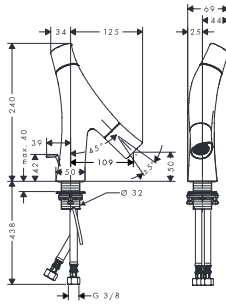

Kétkaros mosdócsaptelep 50 kézmosókapylókhöz

- ComfortZone 50
- kinyúlás 109 mm
- zuhany vízszugár
- átfolyási mennyiség: 3,5 l/perc
- booster átfolyási mennyisége: 5 l/perc
- állítható vízszugár
- kerámiabetét hőmérséklet-vezérléshez
- kerámiaszelep térfogatvezérléshez
- hőmérséklet- / térfogatvezérlés szétválasztása
- állítható hőfokkorlátozó
- szigetelt vízvezetéssel
- automata lefolyógarnitúra G 1 1/4
- átfolyós vízmelegítőkhöz alkalmas

króm

12014000

126 835 Ft