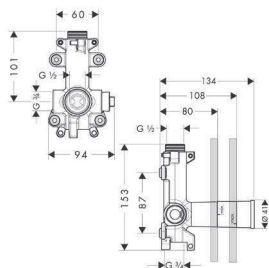

Alaptest zuhanymodulhoz, falsík alatti szereléshez 12 x 12

- közvetlen kötésben vízvezetéként, ill méretpontos szerelésre szolgál, jobbos vagy balos csatlakozó
- hangszigetelt szerelés

28486180

36 700 Ft

Szükséges alkatrészek:

- Zuhanymodul falsík alatti szereléshez 12 x 12

króm

28491000

110 115 Ft

Kiegészítők