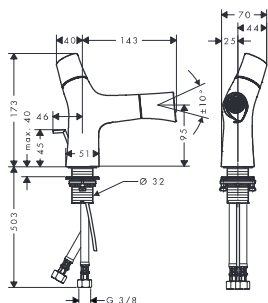

Bidé

Kétkaros bidécsaptelep

króm

12210000

126 835 Ft

- perlátor gömbcsuklóval
- normál vízszugár
- átfolyási mennyiség: 3,5 l/perc
- booster átfolyási mennyisége: 7,2 l/perc
- kerámiaetét hőmérséklet-vezérléshez, kerámiaszelep térfogatvezérléshez
- állítható hőfokkorlátozó
- hőmérséklet- / térfogatvezérlés szétválasztása
- szigetelt vízvezetés
- automata lefolyógarnitúra G 1 1/4
- átfolyós vízmelegítőkhöz alkalmas