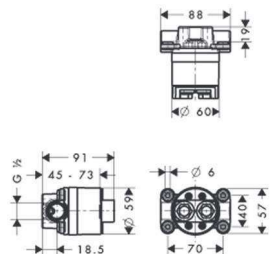

Alaptest

10902180

97 310 Ft

Szükséges alkatrészek:

- Szigetelőgallér

96660000

3 215 Ft

Kiegészítő termékek:

- Hosszabbító készlet 28 mm-es zuhanyoszlopokhoz
- Hosszabbítás Axor Urquiola mosdócsaptelephez fali szereléshez 28 mm
- Hosszabbító készlet Axor Starck Organic mosdócsaptelephez fali szereléshez 28 mm

10980000

65 480 Ft

11980000

35 520 Ft

12918000

27 105 Ft

Hosszabbító készlet Axor Starck Organic mosdócsaptelephez fali szereléshez 28 mm

- alaptest-hosszabbítás

12918000

27 105 Ft