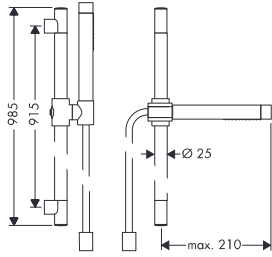

Axor Starck zuhanszett 2jet hengeres kézizuhannyal

- Vízugár fajta: Rain, lágy vízugár
- vízugár fajta kiválasztása forgatható vízugártárcsával
- zuhanyfej mérete: 70 mm
- zuhanyoldali gömbcsukló a zuhanycső kellemetlen elfordulása ellen
- zuhanycső mindkét oldalon hengeres anyával
- maximális átfolyási mennyiség (3 bar mellett): 16 l/perc
- krómozott fali tartó műanyag

króm

27980000

133 910 Ft

Összetevők:

- 2jet hengeres kézizuhany (# 28532000)
- 1,60 m-es fémhatású zuhanycső (# 28286000)

Alternatív termékek:

- Axor Starck zuhanszett 1jet hengeres kézizuhannyal

króm

27983000

91 990 Ft

Kiegészítő termékek:

- Csempekiegyenlítő alátét Unica'D zuhanyrúdhöz

króm

96186000

2 240 Ft