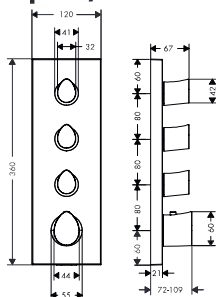

Termosztátos csaptelepek / elzáró- és váltószelepek

Termosztát modul falsík alatti szereléshez 36 x 12

- 3 fogyasztó
- több fogyasztó egyidejű használata
- termosztátbetét
- biztonsági zár 40° C-nál
- állítható hőfokkorlátozó
- Fogantyúk, takaróhüvely, fémrozetta
- Visszafolyásgátló
- anyag: fém

króm   12717000   288 645 Ft

Szükséges alkatrészek:

- Alaptest termosztát modulhoz falsík alatti szereléshez 36 x 12

10750180   251 125 Ft

Kiegészítő termékek:

- Hosszabbító készlet
- 25 mm-es hosszabbító készlet

króm   12790000   39 050 Ft
96370000   12 445 Ft