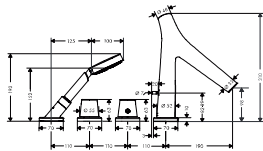

króm 28380000 96 420 Ft

58192000 30 905 Ft

96387000 14 230 Ft

króm 19418000 119 445 Ft

4-lyukú peremre szerelhető kádcsaptelep

4 lyukú épített peremre szerelhető csaptelep termosztáttal

- kinyúlás 190 mm
- 2 fogyasztó
- termosztátbetét
- biztonsági zár 40° C-nál
- állítható hőfokkorlátozó
- átfolyási mennyiség: 20 l/perc
- Vízugár fajta: normál vízugár
- integrált zuhanytartó
- Visszafolyásgátló
- automatikusan visszaálló kád/zuhanyváltó
- zajcsillapítóval
- kézizuhany maximális kihúzási hossza: 1,10 m
- Fogantyúk, termosztátbetét, elzárószelep, kádtöltő váltóval