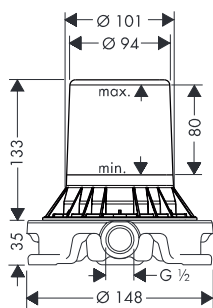

Kádcsaptelep alaptest, szabadonálló kádhoz

- aljzatba történő szereléshez
- a következőhöz illeszkedik: az összes színkészlet padlónálló kádcsaptelephez, kivéve Axor Montreux

Kiegészítő termékek:

- Szigetelőgallér

10452180   121 580 Ft

96441000   31 570 Ft

2-lyukú peremre szerelhető termosztátos kádcsaptelep

2 lyukú kádperemre szerelhető csaptelep termosztáttal

- 2 fogyasztó
- biztonsági zár 40° C-nál
- állítható hőfokkorlátozó
- távol elhelyezett kádtöltőhöz illeszkedik
- Fogantyúk, Rozetták, takaróhüvelyek

Szükséges alkatrészek:

- Alaptest 2 lyukú kádperemre szerelhető csaptelephez termosztáttal

króm   12422000   60 075 Ft

13550180   211 605 Ft