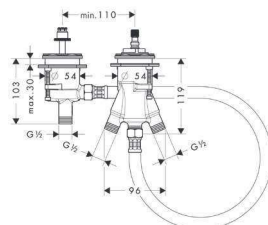

Alaptest 2 lyukú kádperemre szerelhető csaptelephez termosztáttal

- elzáró-/váltószelep, termosztátbetét
- távol elhelyezett kádtöltőhöz illeszkedik
- Csatlakozómenet: G 1/2

Kiegészítő termékek:

- Secuflex kádperem szett
- 800 mm-es flexibilis csatlakozó cső
- Csatlakozó tömlő szett 2 lyukú kádperemre szerelhető csaptelephez termosztáttal
- Secuflex kádperem szett kézizuhanyal

króm   28380000   96 420 Ft

58192000   30 905 Ft

96387000   14 230 Ft

króm   19418000   119 445 Ft