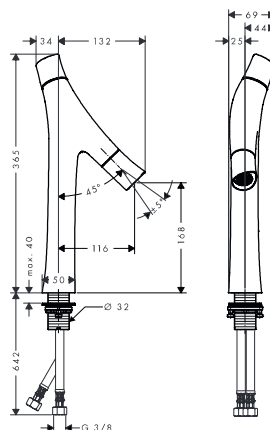

Mosdó

Felület

Cikkszám

Ft

**Kétkaros mosdócsaptelep 80**

- ComfortZone 80
- kinyúlás 116 mm
- zuhany vízszugár
- átfolyási mennyiség: 3,5 l/perc
- booster átfolyási mennyisége: 5 l/perc
- állítható vízszugár
- kerámiabetét hőmérséklet-vezérléshez
- kerámiaszelep térfogatvezérléshez
- hőmérséklet- / térfogatvezérlés szétválasztása
- állítható hőfokkorlátozó
- szigetelt vízvezetéssel
- automata lefolyógarnitúra G 1 1/4
- átfolyós vízmelegítőkhöz alkalmas

**Kétkaros mosdócsaptelep 170 ,
mosdótálakhoz**

- ComfortZone 170
- kinyúlás 116 mm
- zuhany vízszugár
- átfolyási mennyiség: 3,5 l/perc
- booster átfolyási mennyisége: 5 l/perc
- állítható vízszugár
- kerámiabetét hőmérséklet-vezérléshez
- kerámiaszelep térfogatvezérléshez
- hőmérséklet- / térfogatvezérlés szétválasztása
- állítható hőfokkorlátozó
- szigetelt vízvezetéssel
- átfolyós vízmelegítőkhöz alkalmas