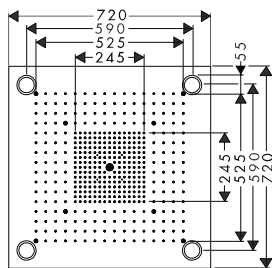

Kiegészítő termékek:

- Termosztát modul falsík alatti szereléshez 36 x 12

króm	10751000	289 775 Ft
------	----------	------------

**ShowerHeaven 720 x 720 mm 3jet
fejuhany világitással**

- zuhanyfej mérete: 720 x 720 mm
- Vízugár fajta: RainAir, normál vízugár, lamináris vízugár
- RainAir vízugár átfolyási mennyisége (3 bar mellett): 20,5 l/perc
- Normál vízugár átfolyási mennyisége (3 bar mellett): 36,8 l/perc
- lamináris vízugár átfolyási mennyisége: 15,9 l/perc
- a 3 vízugár zóna vezérlésének 3 szeleppel vagy egy három fogyasztós váltószeleppel kell történnie, egyenként vagy kombinálva vezérelhető
- vízugár zónák: Bodyzone - külső mennyezeti zuhanyzó zóna, Rainzone - belső mennyezeti zuhanyzó zóna AirPower funkcióval, Ø 17 mm-es lamináris vízugár
- vízugártárcsa felülete: polírozott nemesacél
- Keret: szálcsiszolt nemesacél
- Szerelés: Mennyezet - vakolaton kívüli vagy vakolat alatti mennyezethez simuló
- integrált világitással
- Világítótest: 4 x 20 W kifeszültségű halogén reflektorlámpák 80 VA tápegységgel
- átfolyós vízmelegítőkhöz nem alkalmas