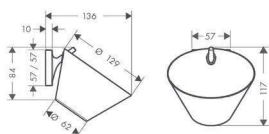

Szappantartó

- anyag: fém
- fali szerelés

króm

42733000

31 705 Ft