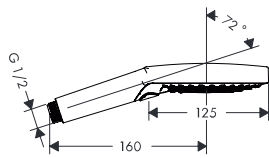

Raindance Select S 120 3jet kézizuhany

- zuhanyfej mérete: 125 mm
- kényelmes vízugár választás a Select gombbal
- Vízugár fajta: RainAir, Rain, WhirlAir
- maximális átfolyási mennyiség (3 bar mellett): 16 l/perc
- belső vízvezetéssel
- kiöblíthető beépített szűrővel
- Csatlakozómenet G 1/2
- átfolyós vízmelegítőkhöz alkalmas

króm

26530000

23 375 Ft

EcoSmart verzióban is kapható

- Raindance Select S 120 3jet kézizuhany EcoSmart 9 l/perc

króm

26531000

23 375 Ft