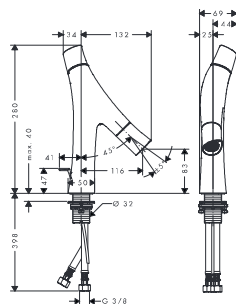

Mosdó

Felület

Cikkszám

Ft

**Kétkaros mosdócsaptelep 80**

- ComfortZone 80
- kinyúlás 116 mm
- zuhany vízszugár
- átfolyási mennyiség: 3,5 l/perc
- booster átfolyási mennyisége: 5 l/perc
- állítható vízszugár
- kerámiabetét hőmérséklet-vezérléshez
- kerámiaszelep térfogatvezérléshez
- hőmérséklet- / térfogatvezérlés szétválasztása
- állítható hőfokkorlátozó
- szigetelt vízvezetéssel
- automata lefolyógarnitúra G 1 1/4
- átfolyós vízmelegítőkhöz alkalmas