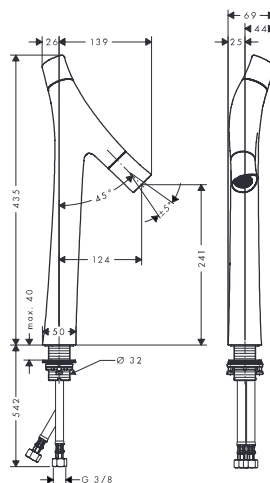

**Kétkaros mosdócsaptelep 240 ,
mosdótálakhoz**

- ComfortZone 240
- kinyúlás 124 mm
- zuhany vízszugár
- átfolyási mennyiség: 3,5 l/perc
- booster átfolyási mennyisége: 5 l/perc
- állítható vízszugár
- kerámiabetét hőmérséklet-vezérléshez
- kerámiaszelep térfogatvezérléshez
- hőmérséklet- / térfogatvezérlés szétválasztása
- állítható hőfokkorlátozó
- szigetelt vízvezetéssel
- átfolyós vízmelegítőkhöz alkalmas

króm

12013000

193 590 Ft