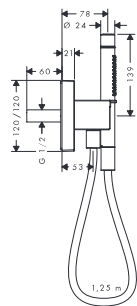

Porteregység 12 x 12

- fémrozetta, 2jet hengeres kézizuhany
- integrált tartófunkció
- visszafolyásgátlóval
- összekötött elrendezésénél (10mm távolság) használja a # 28486180 alaptestet
- szabad elrendezésénél (nagyobb, mint 10mm), nem kell alaptestet használni

króm   12626000   106 810 Ft

Összetevők:

- 1,25 m-es fémhatású zuhanycső (# 28282000)
- 2jet hengeres kézizuhany (# 28532000)

Kiegészítő termékek:

- Alaptest zuhanymodulhoz, falsík alatti szereléshez 12 x 12

28486180   36 700 Ft