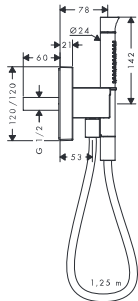

Felület	Cikkszám	Ft	
	Egykaros zuhanycsapelep falsík alatti szereléshez · átfolyási mennyiség: 30 l/perc · kerámiabetét · állítható hőfokkorlátozó · anyag: fém · zajcsillapítóval · átfolyós vízmelegítőkhöz alkalmas · fémrozetta, Fogantyú, takaróhüvely, kezelőegység	króm	12605000	83 445 Ft	
	Szükséges alkatrészek: · iBox universal alaptest			01800180	37 575 Ft
	Kiegészítő termékek: · Hosszabbító rozetta · iBox universal alaptest-hosszabbítás 25 mm · Gyösszerelősin iBox universal-hoz	króm	97407000 13595000 96615000	14 425 Ft 12 445 Ft 5 495 Ft	

	iBox universal alaptest · 3 db DN20-as csatlakozó · 1 db DN20-as dugó · Csatlakozómenet G 3/4 · minden falsík alatti zuhany-, kád- és termosztát színekészlethez illeszkedik · körszimmetrikus forma · hangszigetelt szerelés		01800180	37 575 Ft	
	Kiegészítő termékek: · iBox universal alaptest-hosszabbítás 25 mm · Gyösszerelősin iBox universal-hoz			13595000 96615000	12 445 Ft 5 495 Ft

Új

Axor Starck Organic porter szett 12 x 12

króm

12232000

- fémrozetta, 2jet hengeres kézizuhany
- integrált tartófunkció
- visszafolyásgátlóval
- összekötött elrendezésénél (10mm távolság) használja a # 28486180 alaptestet
- szabad elrendezésénél (nagyobb, mint 10mm), nem kell alaptestet használni

Összetevők:

- 1,25 m-es fémhatású zuhanycső (# 28282000)
- Axor Starck Organic hengeres kézizuhany (# 12680000)

Kiegészítő termékek:

- Alaptest zuhanymodulhoz, falsík alatti szereléshez 12 x 12

28486180

36 700 Ft

**elérhető
október 2015**