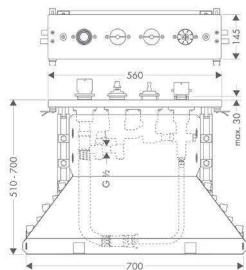

Ft

300 405 Ft

Alaptest 4 lyukú épített peremre szerelhető csaptelephez termosztáttal

- Alaptest, Secuflex szejt, Secubox, termosztátbetét, szerelőlap
- kézizuhany maximális kihúzási hossza: 1,10 m

Kiegészítő termékek: