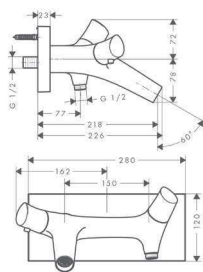

Kád

Termosztátos kádcsaptelep falsíkon kívüli szereléshez

króm

12410000

250 330 Ft

- kinyúlás 218 mm
- 2 fogyasztó
- termosztát kerámiaetét a hőmérséklet szabályozásához, elzáró-/váltószelep
- biztonsági zár 40° C-nál
- állítható hőfokkorlátozó
- átfolyási mennyiség: 20 l/perc
- Vízszugár fajta: normál vízszugár
- Visszafolyásgátló
- zajcsillapítóval
- anyag: sárgaréz
- kiállások közti távolság: 150 mm ± 12 mm
- fémrozetta

Kiegészítő termékek:

- 1,25 m-es fémhatású zuhanycső

króm

28282000

13 600 Ft