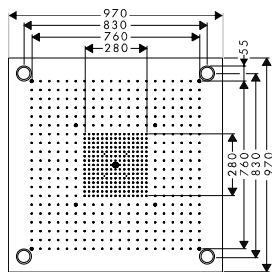

28693000

9 040 Ft

világosszürke

96397000

2 350 Ft

**ShowerHeaven 970 x 970 mm 3jet
fejuhany világitással**

- zuhanyfej mérete: 970 x 970 mm
- Vízugár fajta: RainAir, normál vízugár, lamináris vízugár
- RainAir vízugár átfolyási mennyisége (3 bar mellett): 20,6 l/perc
- Normál vízugár átfolyási mennyisége (3 bar mellett): 33,3 l/perc
- lamináris vízugár átfolyási mennyisége: 15,6 l/perc
- a 3 vízugár zóna vezérlésének 3 szeleppel vagy egy három fogyasztós váltószeleppel kell történnie, egyenként vagy kombinálva vezérelhető
- vízugár zónák: Bodyzone - külső mennyezeti zuhanyzó zóna, Rainzone - belső mennyezeti zuhanyzó zóna AirPower funkcióval, Ø 17 mm-es lamináris vízugár
- vízugártárcsa felülete: polírozott nemesacél
- Keret: szálcsiszolt nemesacél
- Szerelés: Mennyezet - vakolaton kívüli vagy vakolat alatti mennyezethez simuló
- integrált világitással
- Világítótest: 4 x 20 W kifeszültségű halogén reflektorlámpák 80 VA tápegységgel
- átfolyós vízmelegítőkhöz nem alkalmas