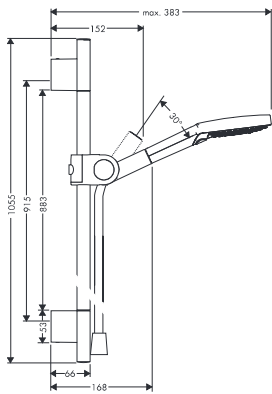

EcoSmart verzióban is kapható

- Raindance Select S 120 3jet kézizuhany EcoSmart 9 l/perc

króm

26531000

23 375 Ft

Axor Uno² zuhanszett Raindance Select S 120 Air 3jet kézizuhannyal

- Vízugár fajta: Rain, RainAir, WhirlAir
- kényelmes vízugár választás a Select gombbal
- zuhanyfej mérete: 120 mm
- zuhanyoldali gömbcsukló a zuhanycső kellemetlen elfordulása ellen
- fali rúd 0,90 m
- tartó kónuszos anyás zuhanycsőhöz
- 30°-kal állítható dőlésszög bal és jobb oldalra
- maximális átfolyási mennyiség (3 bar mellett): 16 l/perc
- fúrási távolság 915 mm
- krómozott fali tartó fém

króm

27987000

90 915 Ft

Összetevők:

- Isiflex zuhanycső 1,60 m (# 28276XXX)
- Raindance Select S 120 3jet kézizuhany (# 26530XXX)

Kiegészítő termékek:

- Sarokszerelő készlet
- Csempekiegyenlítő alátét

króm

28693000

9 040 Ft

világosszürke

96397000

2 350 Ft