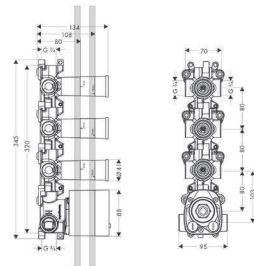

Alaptest termosztát modulhoz falsík alatti szereléshez 36 x 12

- 3 fogyasztó egyidejű használata
- Átfolyási mennyiség szabad átfolyás esetén: 59 l/perc
- orsós szelepek
- csatlakozás balról vagy jobbról
- függőleges vagy vízszintes szerelés
- hangszigetelt szerelés
- elemek egymáshoz kapcsolódó szerelése esetén egyidejűleg vízvezetéként, ill méretpontos szerelésre szolgál

10750180   251 125 Ft

Szükséges alkatrészek:

- Termosztát modul falsík alatti szereléshez 36 x 12
- Termosztát modul falsík alatti szereléshez 36 x 12

króm   10751000   289 775 Ft

króm   12717000   288 645 Ft