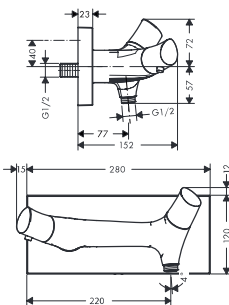

Zuhany

Termosztátos zuhanycsaptelep falsíkon kívüli szereléshez

- 1 fogyasztó
- termosztát kerámiabetét a hőmérséklet szabályozásához
- biztonsági zár 40° C-nál
- állítható hőfokkorlátozó
- átfolyási mennyiség: 20 l/perc
- fémrozetta
- Visszafolyásgátló
- Zajcsillapító
- anyag: sárgaréz
- kiállások közti távolság: 150 mm ± 12 mm

Kiegészítő termékek:

- 1,25 m-es fémhatású zuhanycső

króm

12602000

213 620 Ft

króm

28282000

13 600 Ft