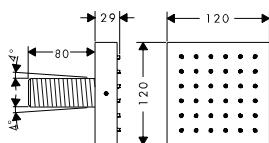

Felület

Cikkszám

Ft

Zuhanymodul falsík alatti szereléshez 12 x 12

- 120 mm átmérőjű oldalzuhany
- öt fokozatban állítható vízszög szög
- Alkalmazási terület: fej-, nyak- vagy oldalzuhanyként használható
- Vízszögár fajta: normál vízszögár
- Normál vízszögár átfolyási mennyisége (3 bar mellett): 5,3 l/perc
- teljesen krómozott vízszögártárcsa
- Csatlakozómenet: G 1/2
- a # 10755000, # 10751000, # 10651000, # 10972000, # 40871000, # 40872000, # 40873000 vagy # 40874000 elemekkel közvetlen kötésben szerelve (10 mm távolság) a # 28486180 alaptest használata ajánlott
- kioldott szerelés esetén G 1/2 belső menetes csatlakozás lehetséges
- fejluzhanyként többszörös kötésben történő szerelés esetén a # 28470180 szerelési segédeszköz használata ajánlott

króm

28491000

110 115 Ft

Kiegészítő termékek:

- Alaptest zuhanymodulhoz, falsík alatti szereléshez 12 x 12
- Szerelési segédlet

28486180

36 700 Ft

28470180

75 345 Ft