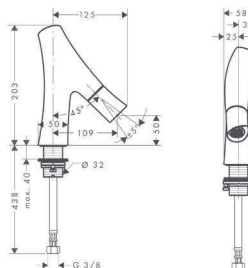

97 310 Ft

**Hidegvizes mosdócsaptelep**

króm

12110000

96 800 Ft

- ComfortZone 50
- kinyúlás 109 mm
- zuhany vízszugár
- átfolyási mennyiség: 3,5 l/perc
- booster átfolyási mennyisége: 5 l/perc
- állítható vízszugár
- kerámiaszelep térfogatvezérléshez
- csak hidegvíz bekötéséhez
- szigetelt vízvezetéssel
- lefolyógarnitúra nélkül
- átfolyós vízmelegítőkhöz alkalmas