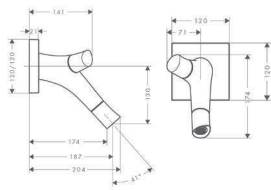

Kétkaros mosdócsaptelep falsík alatti szereléshez

- kinyúlás 187 mm
- zuhany vízszugár
- átfolyási mennyiség: 3,5 l/perc
- booster átfolyási mennyisége: 5 l/perc
- állítható vízszugár
- kerámiabetét hőmérséklet-vezérléshez
- kerámiaszelep térfogatvezérléshez
- hőmérséklet- / térfogatvezérlés szétválasztása
- állítható hőfokkorlátozó
- szigetelt vízvezetéssel
- átfolyós vízmelegítőkhöz alkalmas

króm

12015000

161 885 Ft

Szükséges alkatrészek:

- Alaptest
- Szigetelőgallér

10902180

97 310 Ft

96660000

3 215 Ft

Kiegészítő termékek:

- Hosszabbító készlet Axor Starck Organic mosdócsaptelephez fali szereléshez 28 mm

12918000

27 105 Ft