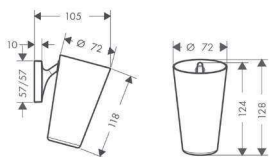

Kiegészítők

Fogmosópohár

- anyag: fém
- fali szerelés

króm

42734000

31 705 Ft