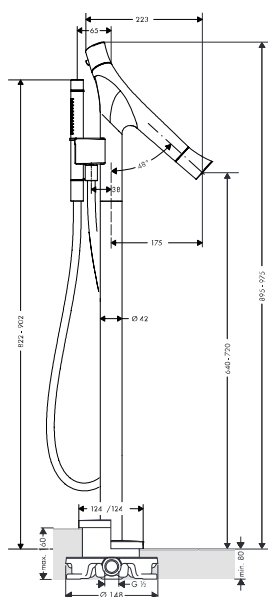

Felület   **Cikkszám**   **Ft**

Szabadonálló termosztátos kádcsaptelep

- kinyúlás 175 mm
- 2 fogyasztó
- termosztát kerámiabetét a hőmérséklet szabályozásához, elzáró-/váltószelep
- biztonsági zár 40° C-nál
- állítható hőfokkorlátozó
- átfolyási mennyiség: 20 l/perc
- Vízszugár fajta: lamináris vízszugár
- integrált zuhanytartó
- Visszafolyásgátló
- Beépített szűrő

Összetevők:

- 1,25 m-es fémhatású zuhanycső (# 28282000)
- 2jet hengeres kézizuhany (# 28532000)

Szükséges alkatrészek:

- Kádcsaptelep alaptest, szabadonálló kádhoz

króm   12016000   551 970 Ft

Kiegészítő termékek:

- Szigetelőgallér

10452180   121 580 Ft

96441000   31 570 Ft