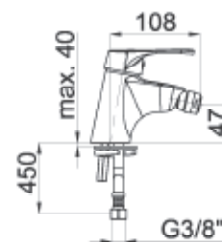

Cikksz.: UH00518

EAN: 3838963505181

● króm ▪ chrom ▪ chrome