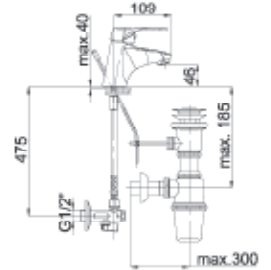

Mosdó csaptelep

Waschtischbatterie
Basin mixer

Cikksz.: UH00024

EAN: 3838963500247

● króm ■ chrom ■ chrome

Megjegyzés: 5/4"-es kifolyókészlet

Bemerkung: Auslauf Garnitur 5/4"

Note: upper part of the siphon

Cikksz.: UH00023

EAN: 3838963500230

● króm ■ chrom ■ chrome

Megjegyzés: 5/4"-es kifolyókészlet, szifon, sarokszelepek

Bemerkung: Auslauf Garnitur 5/4", Siphon, Eckventile

Note: upper part of the siphon, siphon, angle valves

Note: angle valves

Bidé csaptelep

Bidetbatterie
Bidet mixer

Cikksz.: UH00516

EAN: 3838963505167

● króm ▪ chrom ▪ chrome

Megjegyzés: 5/4"-es kifolyókészlet

Bemerkung: Auslauf Garnitur 5/4"

Note: upper part of the siphon

Cikksz.: UH00515

EAN: 3838963505150

● króm ▪ chrom ▪ chrome

Megjegyzés: 5/4"-es kifolyókészlet, szifon, sarokszelepek

Bemerkung: Auslauf Garnitur 5/4", Siphon, Eckventile

Note: upper part of the siphon, siphon, angle valves