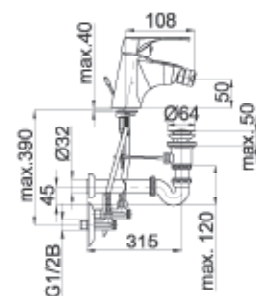

Note: angle valves

Bidé csaptelep

Bidetbatterie
Bidet mixer

Cikksz.: UH00516

EAN: 3838963505167

● króm ▪ chrom ▪ chrome

Megjegyzés: 5/4"-es kifolyókészlet

Bemerkung: Auslauf Garnitur 5/4"

Note: upper part of the siphon

Cikksz.: UH00515

EAN: 3838963505150

● króm ▪ chrom ▪ chrome

Megjegyzés: 5/4"-es kifolyókészlet, szifon, sarokszelepek

Bemerkung: Auslauf Garnitur 5/4", Siphon, Eckventile

Note: upper part of the siphon, siphon, angle valves

Cikksz.: UH00518

EAN: 3838963505181

● króm ▪ chrom ▪ chrome

Cikksz.: UH00517

EAN: 3838963505174

● króm ▪ chrom ▪ chrome

Megjegyzés: sarokszelepek

Bemerkung: Eckventile

Note: angle valves