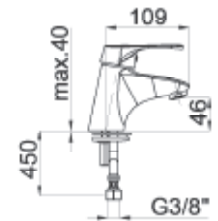

Cikksz.: UH00026

EAN: 3838963500261

● króm ■ chrom ■ chrome