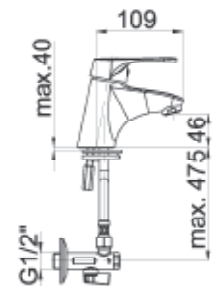

Note: angle valves

Bidé csaptelep

Bidetbatterie
Bidet mixer

Cikksz.: UH00516

EAN: 3838963505167

● króm ▪ chrom ▪ chrome

Megjegyzés: 5/4"-es kifolyókészlet

Bemerkung: Auslauf Garnitur 5/4"

Note: upper part of the siphon

Cikksz.: UH00515

EAN: 3838963505150

● króm ▪ chrom ▪ chrome

Megjegyzés: 5/4"-es kifolyókészlet, szifon, sarokszelepek

Bemerkung: Auslauf Garnitur 5/4", Siphon, Eckventile

Note: upper part of the siphon, siphon, angle valves