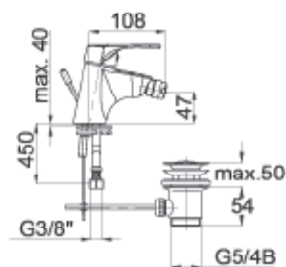

Note: angle valves

Bidé csaptelep

Bidetbatterie
Bidet mixer

Cikksz.: UH00516

EAN: 3838963505167

● króm ▪ chrom ▪ chrome

Megjegyzés: 5/4"-es kifolyókészlet

Bemerkung: Auslauf Garnitur 5/4"

Note: upper part of the siphon

Cikksz.: UH00515

EAN: 3838963505150

● króm ▪ chrom ▪ chrome

Megjegyzés: 5/4"-es kifolyókészlet, szifon, sarokszelepek

Bemerkung: Auslauf Garnitur 5/4", Siphon, Eckventile

Note: upper part of the siphon, siphon, angle valves