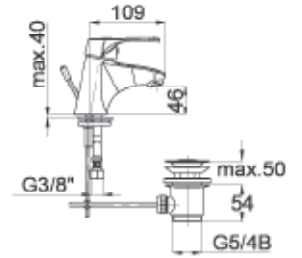

Mosdó csaptelep

Waschtischbatterie
Basin mixer

Cikksz.: UH00024

EAN: 3838963500247

● króm ■ chrom ■ chrome

Megjegyzés: 5/4"-es kifolyókészlet

Bemerkung: Auslauf Garnitur 5/4"

Note: upper part of the siphon

Cikksz.: UH00023

EAN: 3838963500230

● króm ■ chrom ■ chrome

Megjegyzés: 5/4"-es kifolyókészlet, szifon, sarokszelepek

Bemerkung: Auslauf Garnitur 5/4", Siphon, Eckventile

Note: upper part of the siphon, siphon, angle valves

Note: angle valves

Bidé csaptelep

Bidetbatterie
Bidet mixer

Cikksz.: UH00516

EAN: 3838963505167

● króm ▪ chrom ▪ chrome

Megjegyzés: 5/4"-es kifolyókészlet

Bemerkung: Auslauf Garnitur 5/4"

Note: upper part of the siphon

Cikksz.: UH00515

EAN: 3838963505150

● króm ▪ chrom ▪ chrome

Megjegyzés: 5/4"-es kifolyókészlet, szifon, sarokszelepek

Bemerkung: Auslauf Garnitur 5/4", Siphon, Eckventile

Note: upper part of the siphon, siphon, angle valves