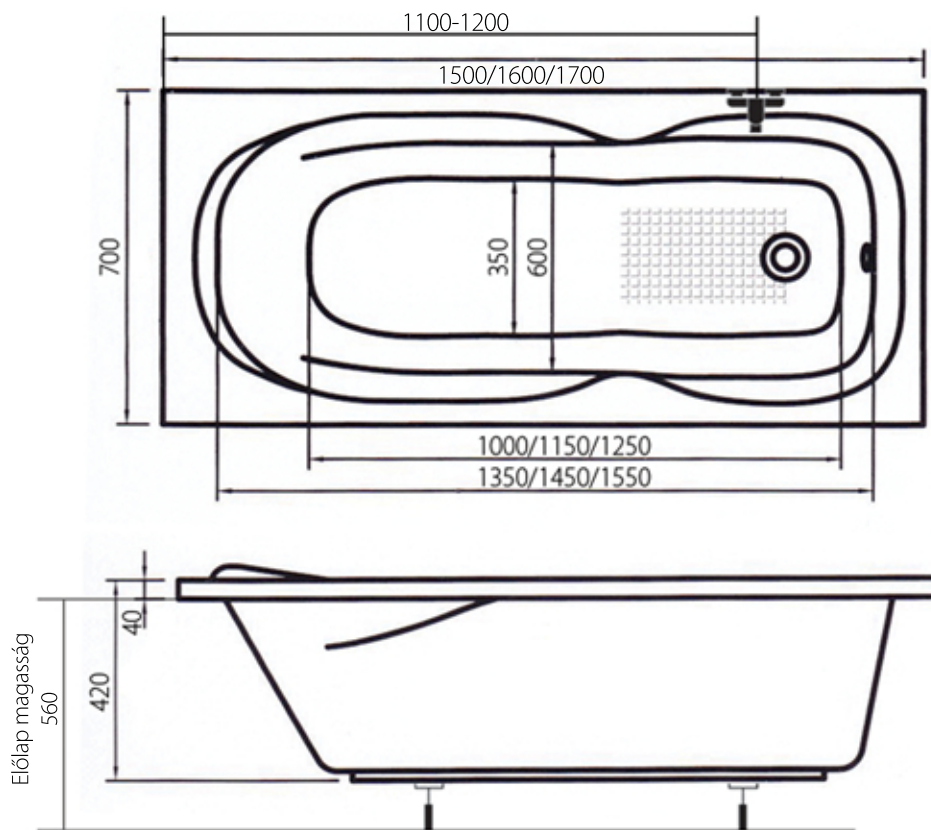

Molly egyenes kád 150x70, 160x70, 170x70

Peremmagasság: 4 cm

Előlapmagasság: 56 cm

Úrtartalom: 150 l, 160 l, 180 l

Maximális áramfelvétel a masszázszrendszereknél:

4+2	4+4+2	+8 levegő
500 W	500 W	+300 W

Fali kádöltő csapterlep helye

Figyelem:

A kádtest magasságához hozzá kell számolni a kádszifon beépítési magasságát is.

Amennyiben a kádtest előlappal kerül beépítésre, kérem vegye figyelembe az előlap magasságát is.