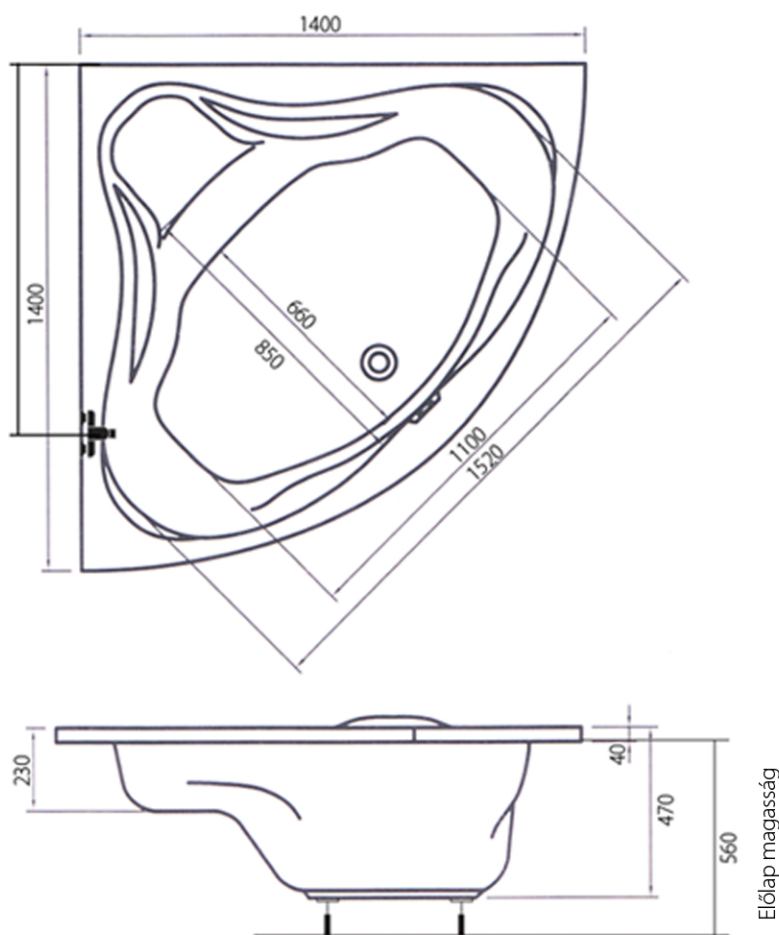

Emily sarokkád 140x140

Peremmagasság: 4 cm

Előlapmagasság: 56 cm

Úrtartalom: 240 l

Maximális áramfelvétel a masszázrendszeréknél:

4+2	4+4+2	+8 levegő
500 W	500 W	+300 W

Fali kádöltő csapterep helye

Figyelem:

A kádtest magasságához hozzá kell számolni a kádszifon beépítési magasságát is.

Amennyiben a kádtest előlappal kerül beépítésre, kérem vegye figyelembe az előlap magasságát is.