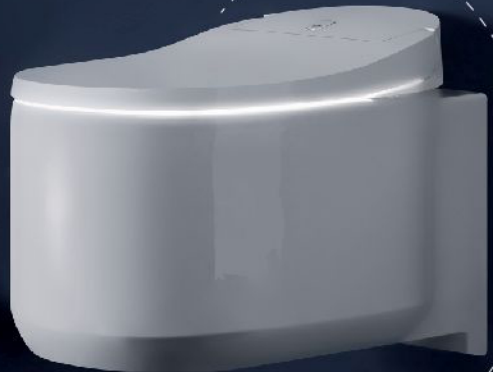

A tökéletes tisztítás eléréséhez

NŐI ZUHANY

Egy külön zuhany az érzékeny női intim területek tisztaságáért

DUPLA ZUHANY KAR

Elkülönített zuhany a női és az általános mosási funkciókhoz

MASSZÍROZÓ FUNKCIÓ

A felfrissülés érdekében

OSZCILLÁLÓ ZUHANY MÓD

Az előre-hátra mozgó zuhany maximalizálja a tisztítás fokát

RIMLESS WC

A perem nélküli kialakítás a könnyeb tisztíthatóság érdekében

AUTOMATA TISZTÍTÁS

A zuhany karok automatikus tisztítása minden használat előtt és után

CSERÉLHETŐ ZUHANY FEJEK

A tisztítást végző szóró fejek

HYGIENECLEAN

Speciális bevonatunknak köszönhetően megelőzi a baktériumok kialakulását a 99,9%-át

AQUACERAMIC

Egy szemmel nem látható víz réteget alkotva meggátolja a szennyeződések és a vízkő lerakódását

HYPERCLEAN

Az egyedi zománcozás ezüst ion tartalma meggátolja a baktériumok kialakulását a 99,9%-át

SENSIA ARENA

TRIPLE VORTEX ÖBLÍTÉS

A 3 beömlő nyílás extra erős örvényt képez a tökéletes öblítés érdekében