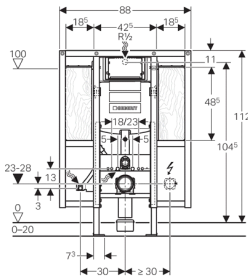

**Geberit Duofix fali WC szerelőelem, 112 cm, Sigma 12 cm-es falsík alatti öblítőtartállyal, akadálymentes, kapaszkodókhöz**

**felhasználási terület**

- Parapet vagy teljes belmagasságú előtétfalakba történő beépítéshez
- Akadálymentes építésre alkalmas
- EN 33:2011 szerinti csatlakozóméretű fali WC-khez
- Max. 70 cm hosszú fali WC-khez
- Kapaszkodók rögzítéséhez
- 0–20 cm vastag padló szerkezetekhez

**Jellemzők**

- Porszórt önhordó keret
- A WC beépítési magassága a szerelési szakaszban beállítható, 41–46 cm
- Horganyzott lábazat
- 0–20 cm között állítható lábazat
- Pozíciómegtartó lábrögzítés
- Forgatható rögzítő talpak
- A csatlakozókönyvek szerszám nélkül felszerelhető különböző mélységekben, állíthatósági tartomány 45 mm
- A csatlakozókönyvek rögzítése hangszigetelt
- Falsík alatti öblítőtartály előlről történő működtetéssel
- Páralecsapódás ellen szigetelt falsík alatti öblítőtartály
- Gyári beállítás esetén azonnali utánöblítés lehetséges
- A falsík alatti öblítőtartályon a szerelési és szerviz munkálatok szerszám nélkül elvégezhetők
- Vízcsatlakozás közepén, hátulról vagy fentről
- A szerviznyílás építési törmelék elleni védőfedele véd a nedvességtől és a szennyeződéstől
- A csempézősablon méretre vágható
- Furnér szerelőlemez, vízzáró, enyvezett
- Geberit AquaClean higiéniai berendezés vízcsatlakozásához védőcsővel felszerelve
- Rögzítési lehetőség elektromos csatlakozás számára

## Csomag tartalma

- Vízcsatlakozás, R 1/2", kompatibilis a MeplaFix adapterrel, beépített sarokszeleppel és kézikerékkel
- Csempézősablon
- 2 törmelék elleni védődugó
- 4 rögzítőtalp
- Bekötő készlet WC-hez,  $\varnothing$  90 mm
- 90°-os PE-HD csatlakozókönyök,  $\varnothing$  90 mm
- PE-HD adapter,  $\varnothing$  90/110 mm
- 2 db M12-es menetes szár
- Csatlakozó doboz  $\varnothing$  68 mm-es rögzítőfurathoz, elektromos csatlakozáshoz
- Rögzítési anyag