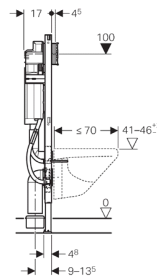

**Geberit Duofix fali WC szerelőelem, 112 cm, Sigma 12 cm-es falsík alatti öblítőtartállyal, akadálymentes, kapaszkodókhöz**

**felhasználási terület**

- Parapet vagy teljes belmagasságú előtétfalakba történő beépítéshez
- Akadálymentes építésre alkalmas
- EN 33:2011 szerinti csatlakozóméretű fali WC-khez
- Max. 70 cm hosszú fali WC-khez
- Kapaszkodók rögzítéséhez
- 0–20 cm vastag padló szerkezetekhez

**Jellemzők**

- Porszórt önhordó keret
- A WC beépítési magassága a szerelési szakaszban beállítható, 41–46 cm
- Horganyzott lábazat
- 0–20 cm között állítható lábazat
- Pozíciómegtartó lábrögzítés
- Forgatható rögzítő talpak
- A csatlakozókönyvek szerszám nélkül felszerelhető különböző mélységekben, állíthatósági tartomány 45 mm
- A csatlakozókönyvek rögzítése hangszigetelt
- Falsík alatti öblítőtartály előlről történő működtetéssel
- Páralecsapódás ellen szigetelt falsík alatti öblítőtartály
- Gyári beállítás esetén azonnali utánöblítés lehetséges
- A falsík alatti öblítőtartályon a szerelési és szerviz munkálatok szerszám nélkül elvégezhetők
- Vízcsatlakozás közepén, hátulról vagy fentről
- A szerviznyílás építési törmelék elleni védőfedele véd a nedvességtől és a szennyeződéstől
- A csempézősablon méretre vágható
- Furnér szerelőlemez, vízzáró, enyvezett
- Geberit AquaClean higiéniai berendezés vízcsatlakozásához védőcsővel felszerelve
- Rögzítési lehetőség elektromos csatlakozás számára

## Csomag tartalma

- Vízcsatlakozás, R 1/2", kompatibilis a MeplaFix adapterrel, beépített sarokszeleppel és kézikerékkel
- Csempézősablon
- 2 törmelék elleni védődugó
- 4 rögzítőtalp
- Bekötő készlet WC-hez,  $\varnothing$  90 mm
- 90°-os PE-HD csatlakozókönyök,  $\varnothing$  90 mm
- PE-HD adapter,  $\varnothing$  90/110 mm
- 2 db M12-es menetes szár
- Csatlakozó doboz  $\varnothing$  68 mm-es rögzítőfurathoz, elektromos csatlakozáshoz
- Rögzítési anyag