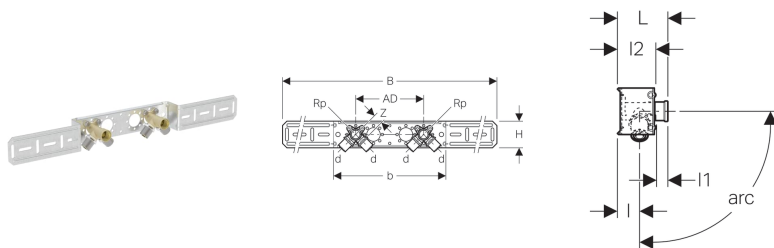

Geberit Volex 90°-os dupla falikorong készlet, két kiállítású

Alkalmazási célok

- Hideg és meleg ivóvízhez
- Épületgépészethez

Tulajdonságok

- Átlátszó betolási mélységjelölővel

Műszaki adatok

Alapanyag | CW617N sárgaréz

Szállítási terjedelem

- 2 db 90°-os csatlakozókönyök
- Szerelőlemez
- Rögzítési anyag

Cikksz.	DN	d, ø	Rp	arc	AD	B	b	H	L	I	I1	I2	Z
618.830.00.1	12	16 mm	1/2 "	90°	15.3 cm	59.7 cm	25.4 cm	5.9 cm	6.5 cm	2.9 cm	1.5 cm	4.2 cm	1.9 cm
618.831.00.1	15	20 mm	1/2 "	90°	15.3 cm	59.7 cm	25.4 cm	5.9 cm	6.5 cm	2.9 cm	1.5 cm	4.2 cm	1.9 cm